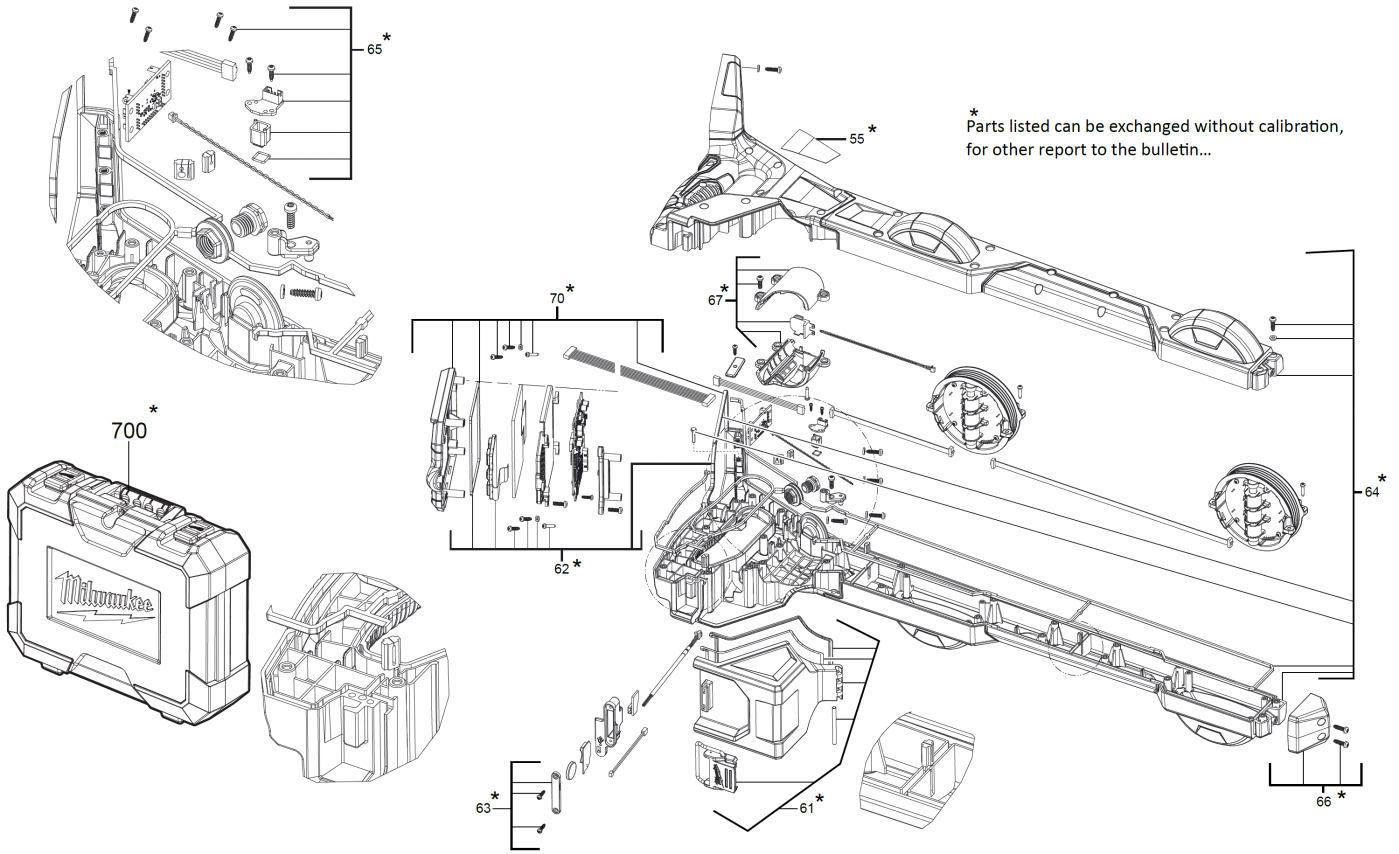

M12PL-201C Akku-Ortungsgeraet XXX

4933478615 - M12PL-201C - 4000477893

* Parts listed can be exchanged without calibration, for other report to the bulletin...

Position	Quantity	Description	Part number	EAN
0055 1	1	LEISTUNGSSCHILD	4931479192	4058546367602
0061 2	1	DECKEL	4931479193	4058546367619
0062 3	1	BEDIENUNGSKONSOLE	4931479194	4058546367626
0063 4	1	DECKEL	4931479195	4058546367633
0064 5	1	GEHAEUSE	4931479196	4058546367640
0065 6	1	LED LICHT	4931479197	4058546367657
0066 7	1	GUMMIPUFFER	4931479198	4058546367664
0067 8	1	ELEKTRONIK	4931479199	4058546367671
0070 9	1	GEHAEUSE	4931479200	4058546367688
0700 10	1	TRANSPORTKOFFER	4931479201	4058546367695