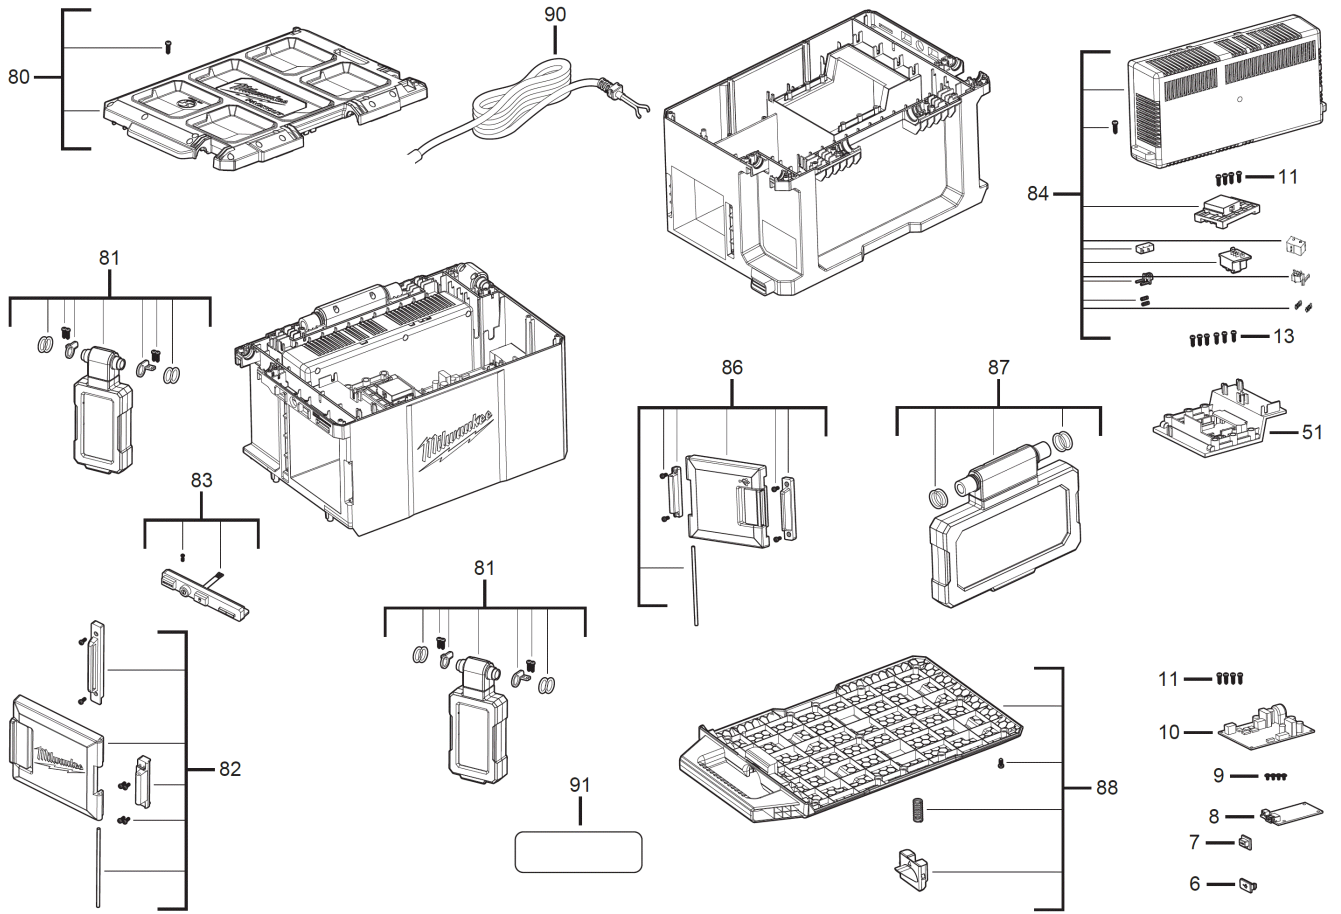

M18POALC-0 Akku-Packout-Leuchte IN2

4933478120 - M18POALC-0 - 4000481022

Position	Quantity	Description	Part number	EAN
0006 1	1	DECKEL	4931473804	4058546363727
0007 2	1	KNOPF	4931473805	4058546363734
0008 3	1	ELEKTRONIK	4931473806	4058546363741
0009 4	4	SCHRAUBE	4931473807	4058546363758
0010 5	1	ELECTRONIK-BAUSTEIN	4931473808	4058546363765
0011 6	8	SCHRAUBE	4931473809	4058546363772
0013 7	6	SCHRAUBE	4931473810	4058546363789
0051 8	1	ANSCHLUSSKLEMME	4931473811	4058546363796
0080 9	1	DECKEL	4931473812	4058546363802
0081 10	2	SERVICE-KIT	4931473813	4058546363819
0082 11	1	SERVICE-KIT	4931473814	4058546363826
0083 12	1	SERVICE-SATZ	4931473815	4058546363833
0084 13	1	SERVICE-SATZ	4931473816	4058546363840
0086 14	1	SERVICE-KIT	4931473817	4058546363857
0087 15	1	SERVICE-SATZ	4931473818	4058546363864
0088 16	1	SERVICE-KIT	4931473819	4058546363871
0090 17	1	ELEKTRISCHES KABEL	4931473822	4058546363901
0091 18	1	LEISTUNGSSCHILD	4931473823	4058546363918