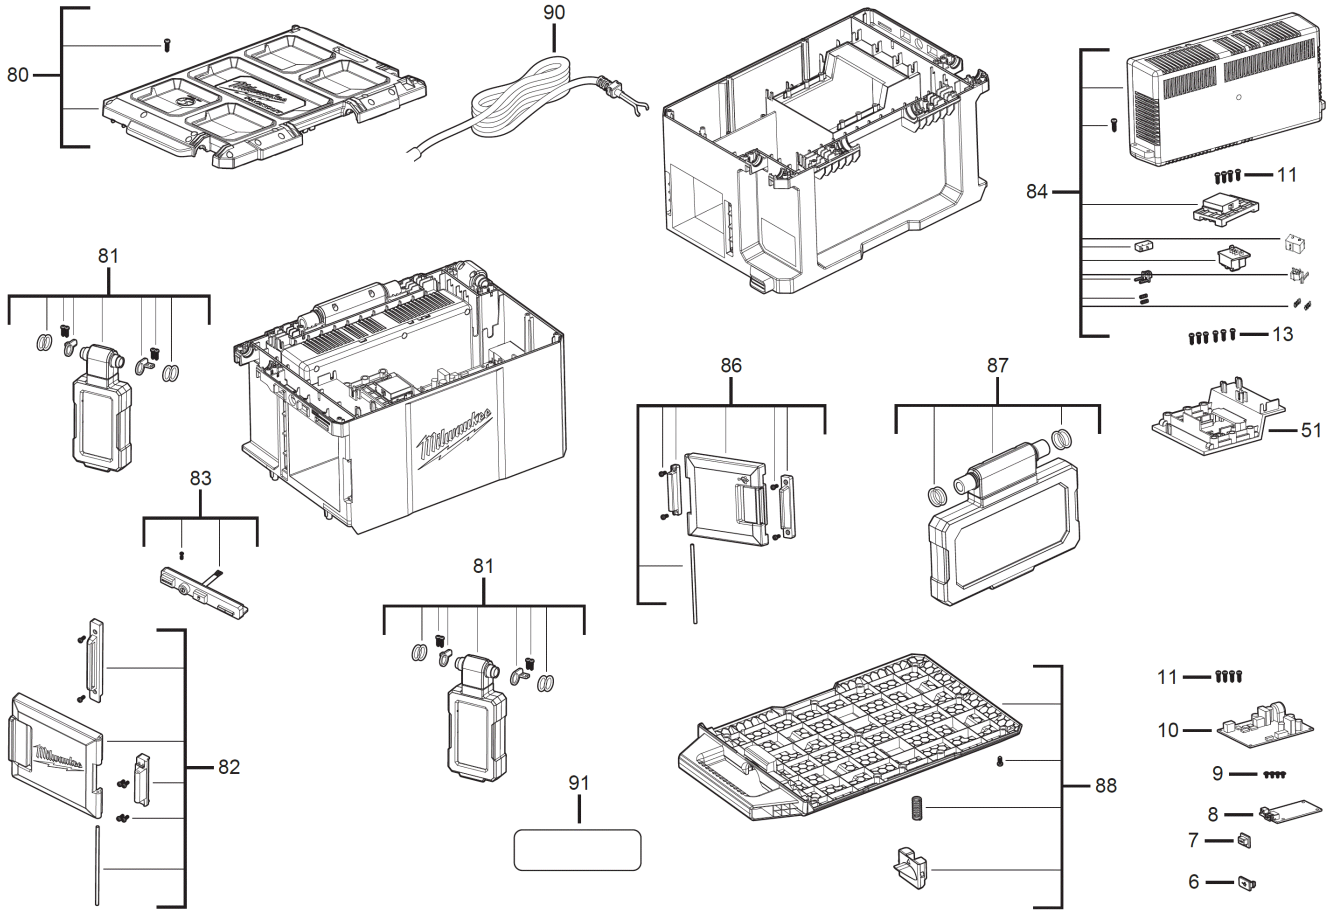

M18POALC-0 AKKU-BAUSTRAHLER GB1

4933478121 - M18POALC-0 - 4000481029

Position	Quantity	Description	Part number	EAN
0006 1	1	DECKEL	4931473804	4058546363727
0007 2	1	KNOPF	4931473805	4058546363734
0008 3	1	ELEKTRONIK	4931473806	4058546363741
0009 4	4	SCHRAUBE	4931473807	4058546363758
0010 5	1	ELECTRONIK-BAUSTEIN	4931473808	4058546363765
0011 6	8	SCHRAUBE	4931473809	4058546363772
0013 7	6	SCHRAUBE	4931473810	4058546363789
0051 8	1	ANSCHLUSSKLEMME	4931473811	4058546363796
0080 9	1	DECKEL	4931473812	4058546363802
0081 10	2	SERVICE-KIT	4931473813	4058546363819
0082 11	1	SERVICE-KIT	4931473814	4058546363826
0083 12	1	SERVICE-SATZ	4931473815	4058546363833
0084 13	1	SERVICE-SATZ	4931473816	4058546363840
0086 14	1	SERVICE-KIT	4931473817	4058546363857
0087 15	1	SERVICE-SATZ	4931473818	4058546363864
0088 16	1	SERVICE-KIT	4931473819	4058546363871
0090 17	1	ELEKTRISCHES KABEL	4931473820	4058546363888
0091 18	1	LEISTUNGSSCHILD	4931473821	4058546363895