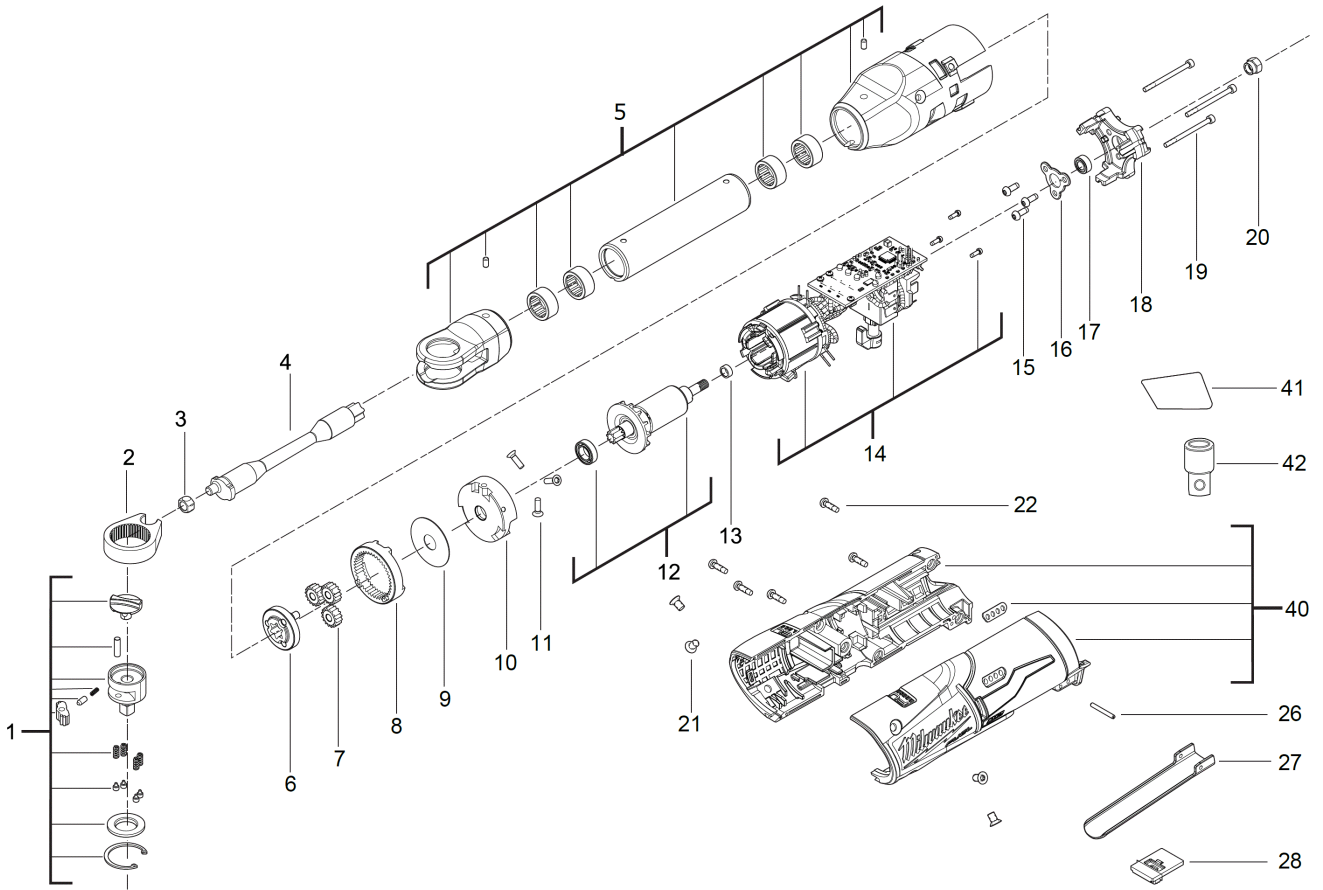

M12FIR14LR-0 AKKU- RATSCHENSCHRAUBER XXX

4933471499 - M12FIR14LR-0 - 4000481134

Position	Quantity	Description	Part number	EAN
0001 1	1	ANTRIEB	Item discontinued(4931465290)	
0002 2	1	SCHWINGE	4931465291	4058546233914
0003 3	1	BUCHSE	4931465292	4058546233921
0004 4	1	CRANKSHAFT	4931472296	4058546285135
0005 5	1	GETRIEBEGEHAEUSE	Item discontinued(4931472297)	
0006 6	1	ANTRIEBSPLATTE	4931465295	4058546233952
0007 7	3	PLANETENGETRIEBE	4931465296	4058546233969
0008 8	1	GETRIEBERAD	4931465297	4058546233976
0009 9	1	SCHEIBE	4931465273	4058546233730
0010 10	1	MOTORTRAEGER	4931465275	4058546233754
0011 11	3	SCHRAUBE	4931435259	4002395897469
0012 12	1	ROTOR	4931472298	4058546285159
0013 13	1	BUCHSE	4931465278	4058546233785
0014 14	1	ELEKTRONIK	4931472299	4058546285166
0015 15	3	SCHRAUBE	4931465279	4058546233792
0016 16	1	LAGERSCHILD	4931465280	4058546233808
0017 17	1	KUGELLAGER	4931453276	4002395158676
0018 18	1	MOTORPLATTE	4931479690	4058546394530
0019 19	3	MUTTER	4931472300	4058546285173
0020 20	1	MUTTER	4931465284	4058546233846
0021 21	4	SCHRAUBE	4931465285	4058546233853
0022 22	5	SCHRAUBE	660230016	4002395849840
0026 23	1	STIFT	Item discontinued(4931435254)	
0027 24	1	DRUECKER	4931435253	4002395897407
0028 25	1	ENTRIEGELUNGSSET	4931465286	4058546233860
0040 26	1	GEHAEUSE	4931472301	4058546285180
0041 27	1	LEISTUNGSSCHILD	4931479692	4058546394554
0042 28	1	ADAPTER	Item discontinued(4931465300)	