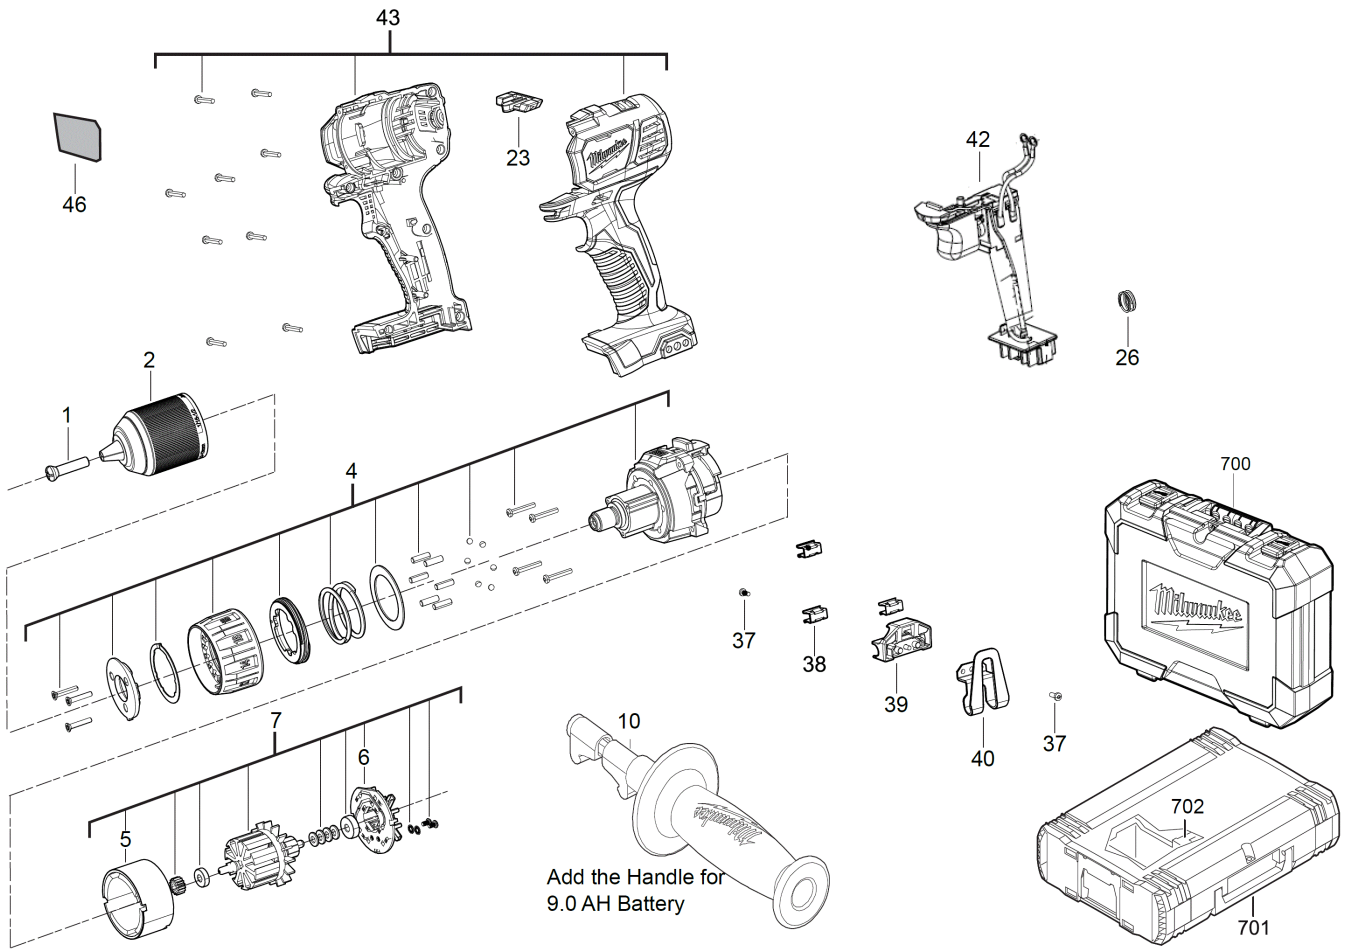

M18BDD-0 AKKU-BOHRSCHRAUBER XXX

4933443530 - M18BDD-0 - 4000481210

Position	Quantity	Description	Part number	EAN
0001 1	1	SCHRAUBE	4931433297	4002395896684
0002 2	1	BOHRFUTTER	4931472723	4058546330255
0004 3	1	GETRIEBEBAUSATZ	4931436130	4002395878789
0005 4	1	FELD F. ELEKTROMOTOR	4931431940	4002395898817
0006 5	1	KOHLEBUERSTE	4931436131	4002395878796
0007 6	1	MOTOR	4931436132	4002395879403
0010 7	1	ZUSATZHANDGRIFF	4931454527	4058546009557
0023 8	1	HEBEL	4931436133	4002395879410
0026 9	1	DRUCKFEDER	4931408243	4002395814466
0037 10	1	SCHRAUBE	660820001	4002395828920
0038 11	1	BITHALTER	630206001	4002395819164
0039 12	1	BITHALTER	516723001	4002395828975
0040 13	1	HAKEN	4931436134	4002395879427
0042 14	1	SCHALTELEKTRONIK	4931479931	4058546396947
0043 15	1	HANDGRIFF KOMPL.	4931479932	4058546396954
0046 16	1	LEISTUNGSSCHILD	4931479933	4058546396961
0700 17	1	TRANSPORTKOFFER	4931436138	4002395879465
0702 18	1	KOFFEREINSATZ	4931440936	4002395863129
0701 19	1	SYSTEMKOFFER MILWAUKEE GR.1	4932378986	4002395349401