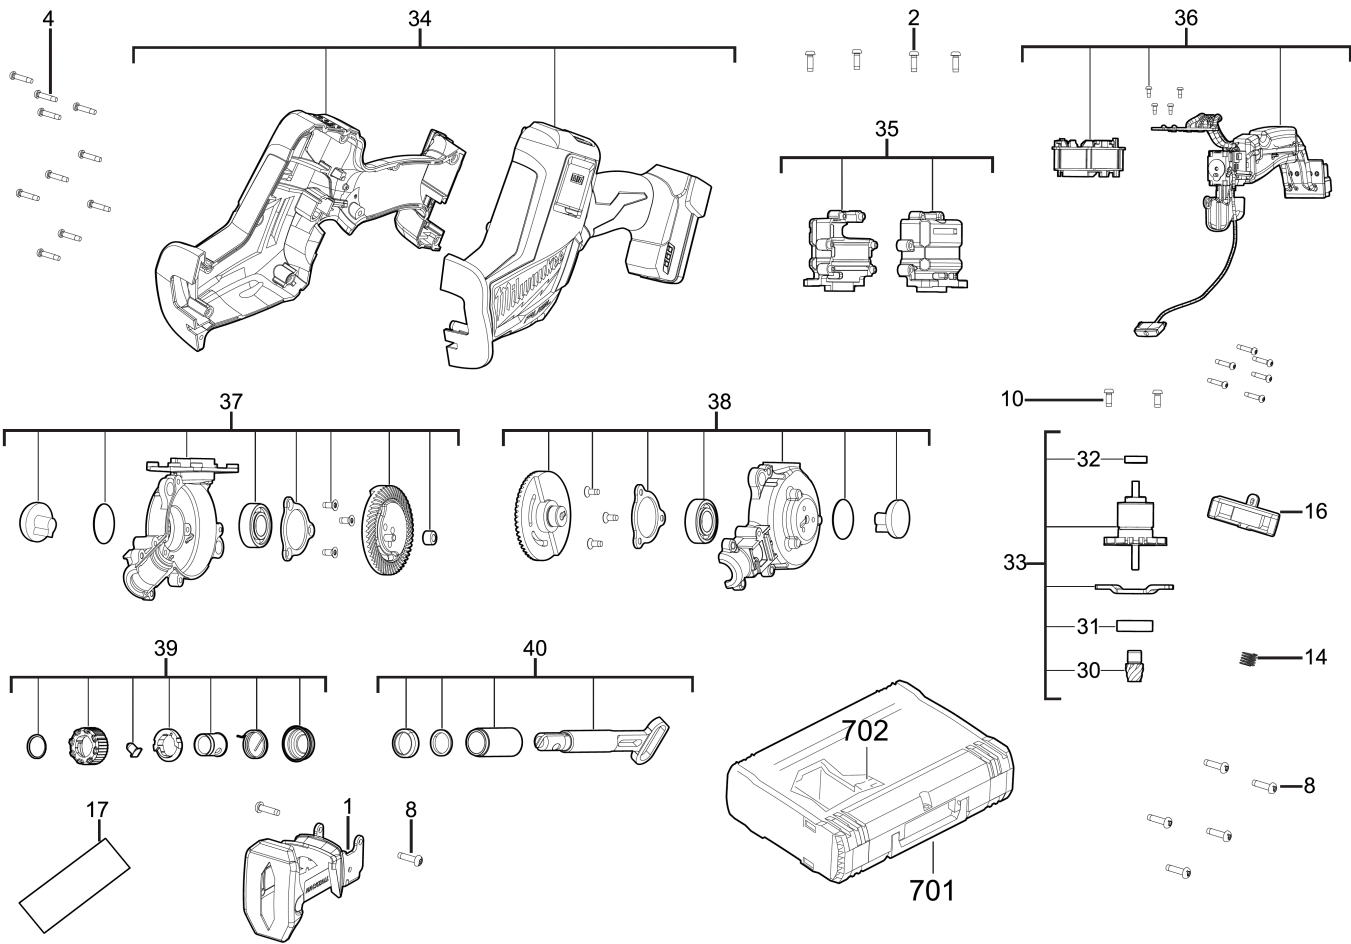

# M18FHZ-0X AKKU-SÄBELSÄGE XXX

4933459887 - M18FHZ-0X - 4000481262

Position	Quantity	Description	Part number	EAN
0001 1	1	ABSTANDSHALTER	4931465208	4058546233082
0002 2	4	SCHRAUBE	660165011	4002395903702
0004 3	10	SCHRAUBE	660031017	4002395825189
0008 4	7	SCHRAUBE	661113008	4002395830077
0010 5	2	SCHRAUBE	660165015	4002395849826
0014 6	1	DRUCKFEDER	4931408243	4002395814466
0016 7	1	UMSCHALTHEBEL	4931465209	4058546233099
0017 8	1	LEISTUNGSSCHILD	4931480413	4058546424282
0030 9	1	KEGELRAD	4931511318	4058546651749
0031 10	1	KUGELLAGER	4931465212	4058546233129
0032 11	1	KUGELLAGER	681286001	4002395824014
0033 12	1	MOTOREINHEIT	4931480414	4058546424299
0034 13	1	GEHAEUSE	4931465214	4058546233143
0035 14	1	MOTORGEHAEUSE	4931465215	4058546233150
0036 15	1	ELEKTRONIKSCHALTER	4931465216	4058546233167
0037 16	1	GETRIEBEGEHAEUSE	4931480415	4058546424305
0038 17	1	GETRIEBEGEHAEUSE	4931480416	4058546424312
0039 18	1	FIXTEC SAeGEBLATTAFNAHME	14461011	4058546069568
0040 19	1	STOESSEL-SET	4931465220	4058546233204
0702 20	1	EINSATZ	4931465221	4058546233211
0701 21	1	HD Box Groesse 1	4932453385	4002395146376