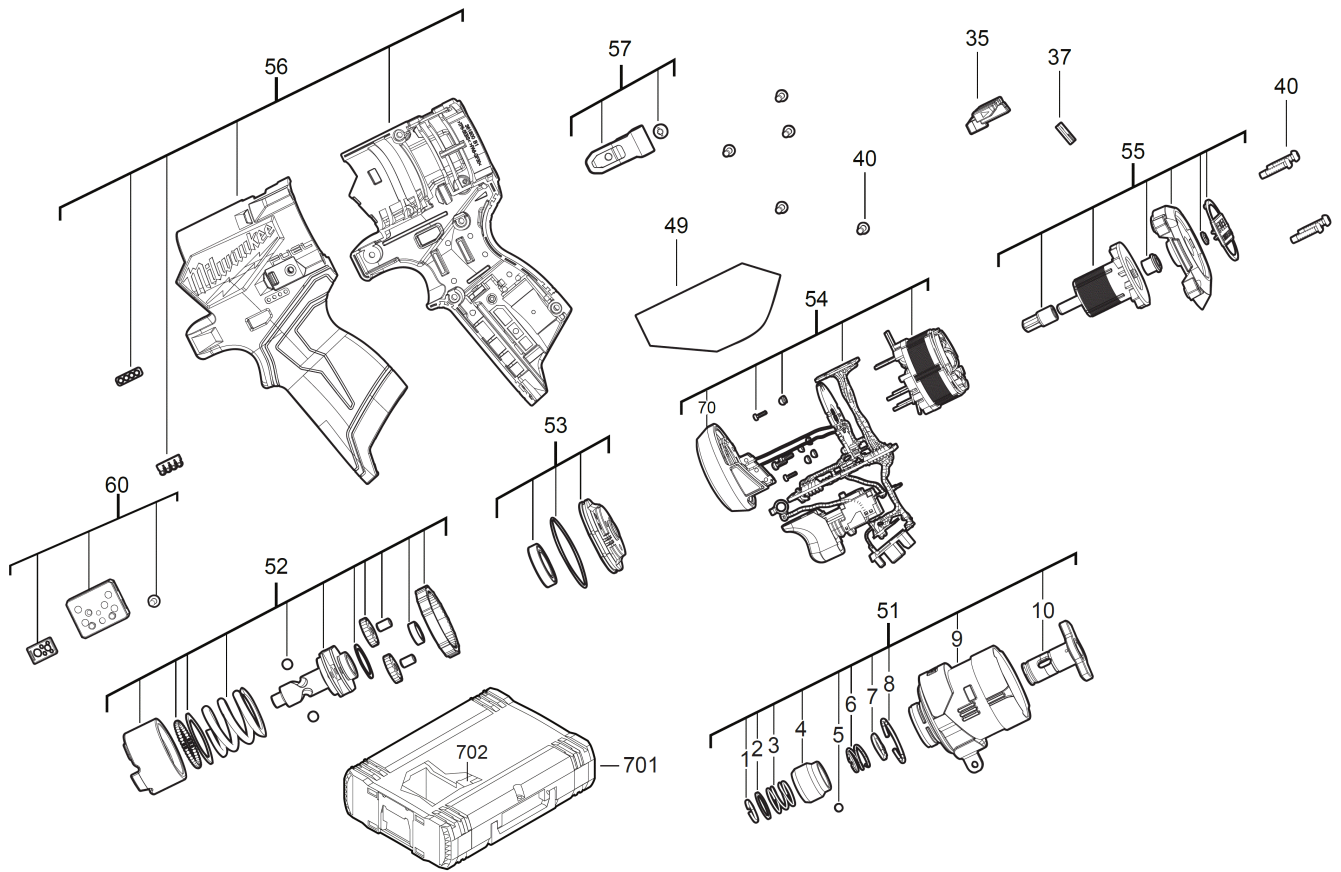

M12FID2-0 Akku-Schlagschrauber XXX

4933479876 - M12FID2-0 - 4000481294

Position	Quantity	Description	Part number	EAN
0001 1	1	SNAP RING	4931494044	4058546429256
0002 2	1	SCHEIBE	4931466862	4058546280796
0003 3	1	FEDER	4931440467	4002395892044
0004 4	1	HUELSE	4931454722	4058546013394
0005 5	1	KUGEL	4931494045	4058546429263
0006 6	1	FEDER	4931466863	4058546280802
0007 7	1	HALTERING	4931454723	4058546013400
0008 8	1	RETAINING RING	4931494046	4058546429270
0009 9	1	GETRIEBEPLATTE	4931494047	4058546429287
0010 10	1	AMBOSS	4931494048	4058546429294
0035 11	1	SCHIEBER	4931494049	4058546429300
0037 12	1	VERBINDUNGSSTUECK	4931436292	4002395252909
0040 13	9	SCHRAUBE	4931465499	4058546235994
0049 14	1	LEISTUNGSSCHILD	4931494050	4058546429317
0051 15	1	GETRIEBEKASTEN	4931494051	4058546429324
0052 16	1	STOESSEL-SET	4931494052	4058546429331
0053 17	1	LAGERSCHILD	4931494053	4058546429348
0054 18	1	ELEKTRONIK	4931508587	4058546632496
0055 19	1	ROTOR	4931494054	4058546429355
0056 20	1	GEHAEUSE	4931494055	4058546429362
0057 21	1	KLAMMER	4931494056	4058546429379
0060 22	1	BITHALTER	4931494057	4058546429386
0070 23	1	LED LICHT	4931511300	4058546651565
0701 24	1	HD Box Groesse 1	4932453385	4002395146376
0702 25	1	EINSATZ	4931494059	4058546429409