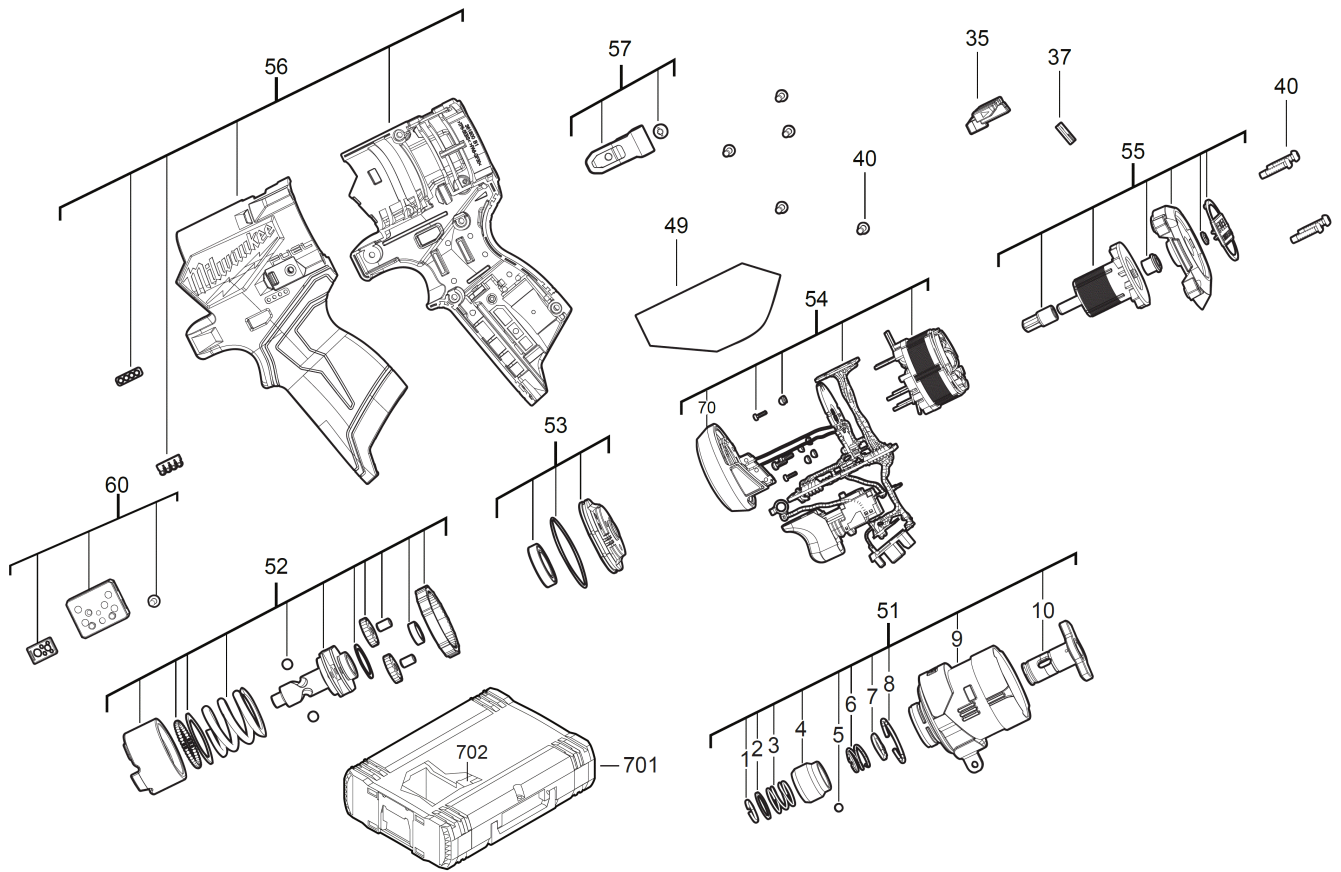

M12FID2-602X AKKU-SCHLAGSCHRAUBER GB2

4933479878 - M12FID2-602X - 4000481294

Position	Quantity	Description	Part number	EAN
0001 1	1	SNAP RING	4931494044	4058546429256
0002 2	1	SCHEIBE	4931466862	4058546280796
0003 3	1	FEDER	4931440467	4002395892044
0004 4	1	HUELSE	4931454722	4058546013394
0005 5	1	KUGEL	4931494045	4058546429263
0006 6	1	FEDER	4931466863	4058546280802
0007 7	1	HALTERING	4931454723	4058546013400
0008 8	1	RETAINING RING	4931494046	4058546429270
0009 9	1	GETRIEBEPLATTE	4931494047	4058546429287
0010 10	1	AMBOSS	4931494048	4058546429294
0035 11	1	SCHIEBER	4931494049	4058546429300
0037 12	1	VERBINDUNGSSTUECK	4931436292	4002395252909
0040 13	9	SCHRAUBE	4931465499	4058546235994
0049 14	1	LEISTUNGSSCHILD	4931494050	4058546429317
0051 15	1	GETRIEBEKASTEN	4931494051	4058546429324
0052 16	1	STOESSEL-SET	4931494052	4058546429331
0053 17	1	LAGERSCHILD	4931494053	4058546429348
0054 18	1	ELEKTRONIK	4931508587	4058546632496
0055 19	1	ROTOR	4931494054	4058546429355
0056 20	1	GEHAEUSE	4931494055	4058546429362
0057 21	1	KLAMMER	4931494056	4058546429379
0060 22	1	BITHALTER	4931494057	4058546429386
0070 23	1	LED LICHT	4931511300	4058546651565
0701 24	1	HD Box Groesse 1	4932453385	4002395146376
0702 25	1	EINSATZ	4931494059	4058546429409