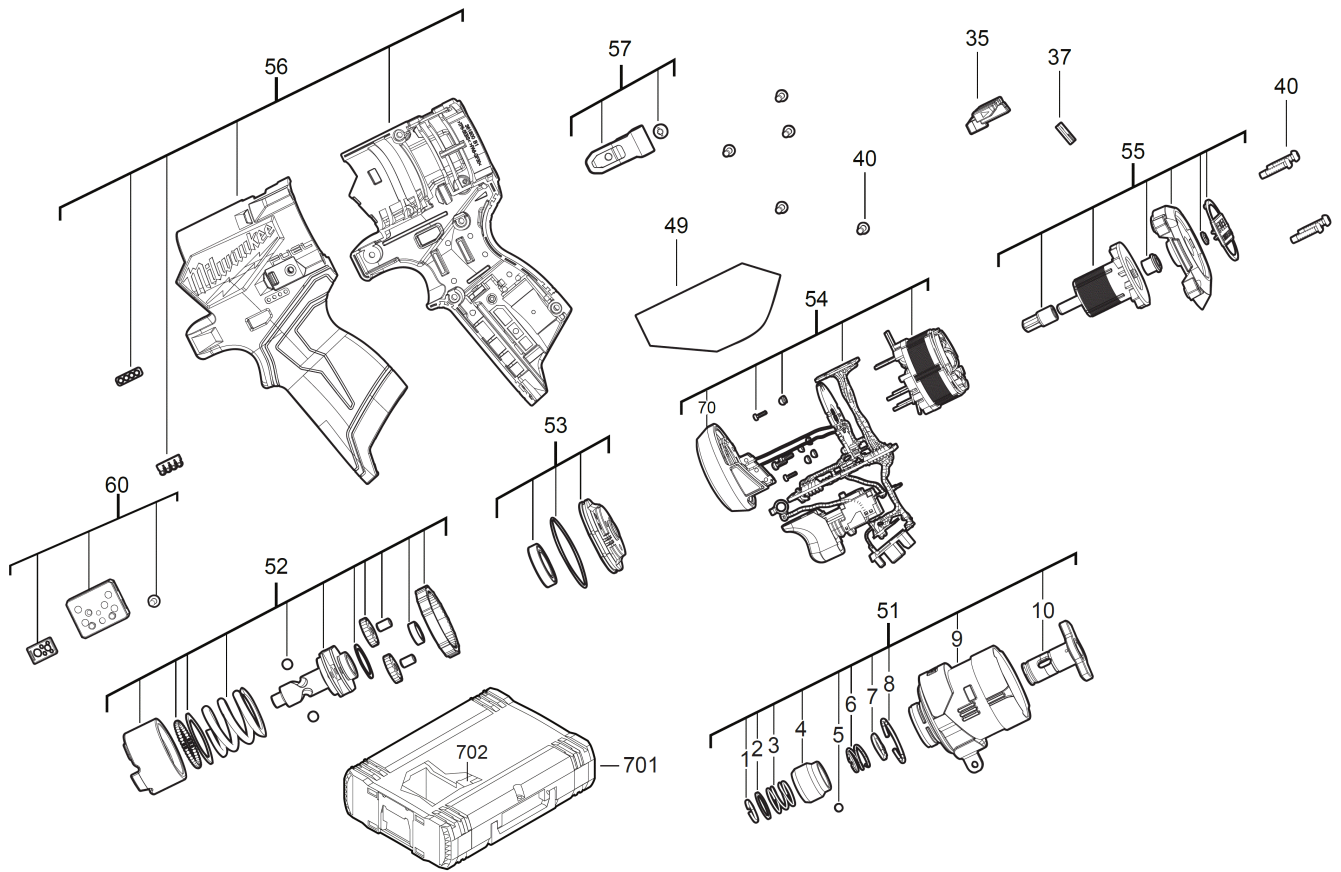

M12FPP2M2-5253X AKKUWERKZEUGE SET GB2

4933492639 - M12FPP2M2-5253X - 4000481294

Position	Quantity	Description	Part number	EAN
0001 1	1	SNAP RING	4931494044	4058546429256
0002 2	1	SCHEIBE	4931466862	4058546280796
0003 3	1	FEDER	4931440467	4002395892044
0004 4	1	HUELSE	4931454722	4058546013394
0005 5	1	KUGEL	4931494045	4058546429263
0006 6	1	FEDER	4931466863	4058546280802
0007 7	1	HALTERING	4931454723	4058546013400
0008 8	1	RETAINING RING	4931494046	4058546429270
0009 9	1	GETRIEBEPLATTE	4931494047	4058546429287
0010 10	1	AMBOSS	4931494048	4058546429294
0035 11	1	SCHIEBER	4931494049	4058546429300
0037 12	1	VERBINDUNGSSTUECK	4931436292	4002395252909
0040 13	9	SCHRAUBE	4931465499	4058546235994
0049 14	1	LEISTUNGSSCHILD	4931494050	4058546429317
0051 15	1	GETRIEBEKASTEN	4931494051	4058546429324
0052 16	1	STOESSEL-SET	4931494052	4058546429331
0053 17	1	LAGERSCHILD	4931494053	4058546429348
0054 18	1	ELEKTRONIK	4931508587	4058546632496
0055 19	1	ROTOR	4931494054	4058546429355
0056 20	1	GEHAEUSE	4931494055	4058546429362
0057 21	1	KLAMMER	4931494056	4058546429379
0060 22	1	BITHALTER	4931494057	4058546429386
0070 23	1	LED LICHT	4931511300	4058546651565
0701 24	1	HD Box Groesse 1	4932453385	4002395146376
0702 25	1	EINSATZ	4931494059	4058546429409