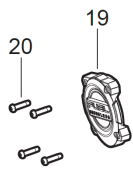

M18FDD3-0 Akku-Bohrschrauber XXX

4933498059 - M18FDD3-0 - 4000481305

Position	Quantity	Description	Part number	EAN
0012 1	4	SCHRAUBE	4931465984	4058546272012
0016 2	1	KUGELLAGER	4931479944	4058546397074
0018 3	1	KUGELLAGER	4931465987	4058546272043
0019 4	1	ABDECKHAUBE	4931494902	4058546474744
0020 5	9	SCHRAUBE	4931465499	4058546235994
0024 6	1	UMSCHALTHEBEL	4931494903	4058546474751
0025 7	2	SCHRAUBE	4931454852	4058546020262
0027 8	1	SCHRAUBE	4931465986	4058546272036
0028 9	1	HAKEN	4931436134	4002395879427
0029 10	1	FEDER	4931494904	4058546474768
0030 11	1	SCHALTERDRUECKER	4931494905	4058546474775
0059 12	1	FEDER	4931494906	4058546474782
0062 13	1	LEISTUNGSSCHILD	4931494907	4058546474799
0066 14	1	GETRIEBEKASTEN	4931494908	4058546474805
0068 15	1	ANKER F.ELEKTROMOTOR	4931494909	4058546474812
0069 16	1	ELEKTRONIK	4931507219	4058546597306
0070 17	1	HANDGRIFF-SET	4931494911	4058546474836
0076 18	1	LINSE	4931494912	4058546474843
0080 19	1	MOTORGEHAEUSE	4931494913	4058546474850
0081 20	1	HALTER	4931494914	4058546474867
0082 21	1	BOHRFUTTER	4931494915	4058546474874
0701 22	1	HD Box Groesse 1	4932453385	4002395146376
0702 23	1	EINSATZ	4931494916	4058546474881