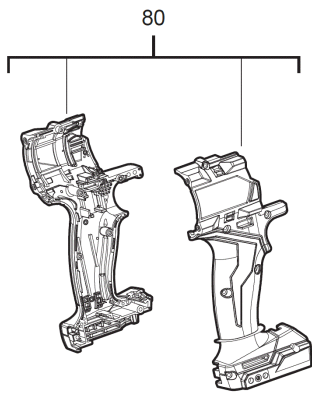

M18FDD3-0 Akku-Bohrschrauber XXX

4933498059 - M18FDD3-0 - 4000481305

Position	Quantity	Description	Part number	EAN
0012 1	4	SCHRAUBE	4931465984	4058546272012
0016 2	1	KUGELLAGER	4931479944	4058546397074
0018 3	1	KUGELLAGER	4931465987	4058546272043
0019 4	1	ABDECKHAUBE	4931494902	4058546474744
0020 5	9	SCHRAUBE	4931465499	4058546235994
0024 6	1	UMSCHALTHEBEL	4931494903	4058546474751
0025 7	2	SCHRAUBE	4931454852	4058546020262
0027 8	1	SCHRAUBE	4931465986	4058546272036
0028 9	1	HAKEN	4931436134	4002395879427
0029 10	1	FEDER	4931494904	4058546474768
0030 11	1	SCHALTERDRUECKER	4931494905	4058546474775
0059 12	1	FEDER	4931494906	4058546474782
0062 13	1	LEISTUNGSSCHILD	4931494907	4058546474799
0066 14	1	GETRIEBEKASTEN	4931494908	4058546474805
0068 15	1	ANKER F.ELEKTROMOTOR	4931494909	4058546474812
0069 16	1	ELEKTRONIK	4931507219	4058546597306
0070 17	1	HANDGRIFF-SET	4931494911	4058546474836
0076 18	1	LINSE	4931494912	4058546474843
0080 19	1	MOTORGEHAEUSE	4931494913	4058546474850
0081 20	1	HALTER	4931494914	4058546474867
0082 21	1	BOHRFUTTER	4931494915	4058546474874
0701 22	1	HD Box Groesse 1	4932453385	4002395146376
0702 23	1	EINSATZ	4931494916	4058546474881