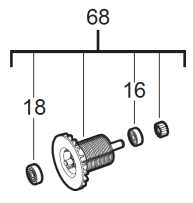

M18FDD3-0 Akku-Bohrschrauber XXX

4933498059 - M18FDD3-0 - 4000481305

Position	Quantity	Description	Part number	EAN
0012 1	4	SCHRAUBE	4931465984	4058546272012
0016 2	1	KUGELLAGER	4931479944	4058546397074
0018 3	1	KUGELLAGER	4931465987	4058546272043
0019 4	1	ABDECKHAUBE	4931494902	4058546474744
0020 5	9	SCHRAUBE	4931465499	4058546235994
0024 6	1	UMSCHALTHEBEL	4931494903	4058546474751
0025 7	2	SCHRAUBE	4931454852	4058546020262
0027 8	1	SCHRAUBE	4931465986	4058546272036
0028 9	1	HAKEN	4931436134	4002395879427
0029 10	1	FEDER	4931494904	4058546474768
0030 11	1	SCHALTERDRUECKER	4931494905	4058546474775
0059 12	1	FEDER	4931494906	4058546474782
0062 13	1	LEISTUNGSSCHILD	4931494907	4058546474799
0066 14	1	GETRIEBEKASTEN	4931494908	4058546474805
0068 15	1	ANKER F.ELEKTROMOTOR	4931494909	4058546474812
0069 16	1	ELEKTRONIK	4931507219	4058546597306
0070 17	1	HANDGRIFF-SET	4931494911	4058546474836
0076 18	1	LINSE	4931494912	4058546474843
0080 19	1	MOTORGEHAEUSE	4931494913	4058546474850
0081 20	1	HALTER	4931494914	4058546474867
0082 21	1	BOHRFUTTER	4931494915	4058546474874
0701 22	1	HD Box Groesse 1	4932453385	4002395146376
0702 23	1	EINSATZ	4931494916	4058546474881