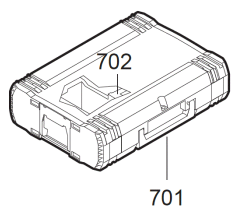

M18FDD3-0 Akku-Bohrschrauber XXX

4933498059 - M18FDD3-0 - 4000481305

Position	Quantity	Description	Part number	EAN
0012 1	4	SCHRAUBE	4931465984	4058546272012
0016 2	1	KUGELLAGER	4931479944	4058546397074
0018 3	1	KUGELLAGER	4931465987	4058546272043
0019 4	1	ABDECKHAUBE	4931494902	4058546474744
0020 5	9	SCHRAUBE	4931465499	4058546235994
0024 6	1	UMSCHALTHEBEL	4931494903	4058546474751
0025 7	2	SCHRAUBE	4931454852	4058546020262
0027 8	1	SCHRAUBE	4931465986	4058546272036
0028 9	1	HAKEN	4931436134	4002395879427
0029 10	1	FEDER	4931494904	4058546474768
0030 11	1	SCHALTERDRUECKER	4931494905	4058546474775
0059 12	1	FEDER	4931494906	4058546474782
0062 13	1	LEISTUNGSSCHILD	4931494907	4058546474799
0066 14	1	GETRIEBEKASTEN	4931494908	4058546474805
0068 15	1	ANKER F.ELEKTROMOTOR	4931494909	4058546474812
0069 16	1	ELEKTRONIK	4931507219	4058546597306
0070 17	1	HANDGRIFF-SET	4931494911	4058546474836
0076 18	1	LINSE	4931494912	4058546474843
0080 19	1	MOTORGEHAEUSE	4931494913	4058546474850
0081 20	1	HALTER	4931494914	4058546474867
0082 21	1	BOHRFUTTER	4931494915	4058546474874
0701 22	1	HD Box Groesse 1	4932453385	4002395146376
0702 23	1	EINSATZ	4931494916	4058546474881