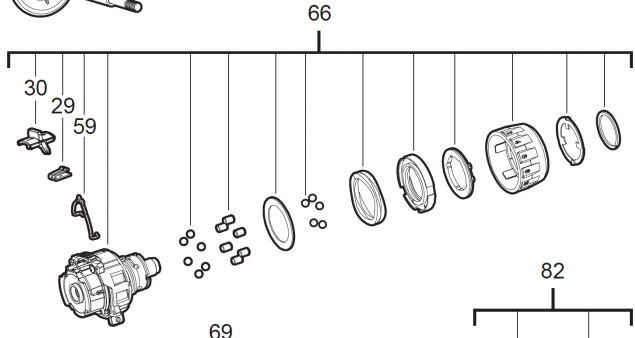

M18FDD3-0 Akku-Bohrschrauber XXX

4933498059 - M18FDD3-0 - 4000481305

Position	Quantity	Description	Part number	EAN
0012 1	4	SCHRAUBE	4931465984	4058546272012
0016 2	1	KUGELLAGER	4931479944	4058546397074
0018 3	1	KUGELLAGER	4931465987	4058546272043
0019 4	1	ABDECKHAUBE	4931494902	4058546474744
0020 5	9	SCHRAUBE	4931465499	4058546235994
0024 6	1	UMSCHALTHEBEL	4931494903	4058546474751
0025 7	2	SCHRAUBE	4931454852	4058546020262
0027 8	1	SCHRAUBE	4931465986	4058546272036
0028 9	1	HAKEN	4931436134	4002395879427
0029 10	1	FEDER	4931494904	4058546474768
0030 11	1	SCHALTERDRUECKER	4931494905	4058546474775
0059 12	1	FEDER	4931494906	4058546474782
0062 13	1	LEISTUNGSSCHILD	4931494907	4058546474799
0066 14	1	GETRIEBEKASTEN	4931494908	4058546474805
0068 15	1	ANKER F.ELEKTROMOTOR	4931494909	4058546474812
0069 16	1	ELEKTRONIK	4931507219	4058546597306
0070 17	1	HANDGRIFF-SET	4931494911	4058546474836
0076 18	1	LINSE	4931494912	4058546474843
0080 19	1	MOTORGEHAEUSE	4931494913	4058546474850
0081 20	1	HALTER	4931494914	4058546474867
0082 21	1	BOHRFUTTER	4931494915	4058546474874
0701 22	1	HD Box Groesse 1	4932453385	4002395146376
0702 23	1	EINSATZ	4931494916	4058546474881