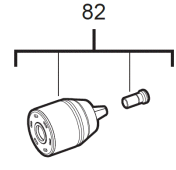

M18FDD3-0 Akku-Bohrschrauber XXX

4933498059 - M18FDD3-0 - 4000481305

Position	Quantity	Description	Part number	EAN
0012 1	4	SCHRAUBE	4931465984	4058546272012
0016 2	1	KUGELLAGER	4931479944	4058546397074
0018 3	1	KUGELLAGER	4931465987	4058546272043
0019 4	1	ABDECKHAUBE	4931494902	4058546474744
0020 5	9	SCHRAUBE	4931465499	4058546235994
0024 6	1	UMSCHALTHEBEL	4931494903	4058546474751
0025 7	2	SCHRAUBE	4931454852	4058546020262
0027 8	1	SCHRAUBE	4931465986	4058546272036
0028 9	1	HAKEN	4931436134	4002395879427
0029 10	1	FEDER	4931494904	4058546474768
0030 11	1	SCHALTERDRUECKER	4931494905	4058546474775
0059 12	1	FEDER	4931494906	4058546474782
0062 13	1	LEISTUNGSSCHILD	4931494907	4058546474799
0066 14	1	GETRIEBEKASTEN	4931494908	4058546474805
0068 15	1	ANKER F.ELEKTROMOTOR	4931494909	4058546474812
0069 16	1	ELEKTRONIK	4931507219	4058546597306
0070 17	1	HANDGRIFF-SET	4931494911	4058546474836
0076 18	1	LINSE	4931494912	4058546474843
0080 19	1	MOTORGEHAEUSE	4931494913	4058546474850
0081 20	1	HALTER	4931494914	4058546474867
0082 21	1	BOHRFUTTER	4931494915	4058546474874
0701 22	1	HD Box Groesse 1	4932453385	4002395146376
0702 23	1	EINSATZ	4931494916	4058546474881