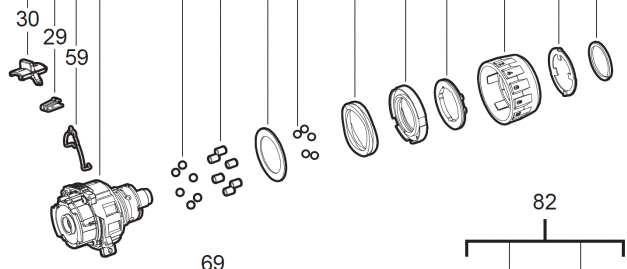

M18FDD3-0 Akku-Bohrschrauber XXX

4933498059 - M18FDD3-0 - 4000481305

Position	Quantity	Description	Part number	EAN
0012 1	4	SCHRAUBE	4931465984	4058546272012
0016 2	1	KUGELLAGER	4931479944	4058546397074
0018 3	1	KUGELLAGER	4931465987	4058546272043
0019 4	1	ABDECKHAUBE	4931494902	4058546474744
0020 5	9	SCHRAUBE	4931465499	4058546235994
0024 6	1	UMSCHALTHEBEL	4931494903	4058546474751
0025 7	2	SCHRAUBE	4931454852	4058546020262
0027 8	1	SCHRAUBE	4931465986	4058546272036
0028 9	1	HAKEN	4931436134	4002395879427
0029 10	1	FEDER	4931494904	4058546474768
0030 11	1	SCHALTERDRUECKER	4931494905	4058546474775
0059 12	1	FEDER	4931494906	4058546474782
0062 13	1	LEISTUNGSSCHILD	4931494907	4058546474799
0066 14	1	GETRIEBEKASTEN	4931494908	4058546474805
0068 15	1	ANKER F.ELEKTROMOTOR	4931494909	4058546474812
0069 16	1	ELEKTRONIK	4931507219	4058546597306
0070 17	1	HANDGRIFF-SET	4931494911	4058546474836
0076 18	1	LINSE	4931494912	4058546474843
0080 19	1	MOTORGEHAEUSE	4931494913	4058546474850
0081 20	1	HALTER	4931494914	4058546474867
0082 21	1	BOHRFUTTER	4931494915	4058546474874
0701 22	1	HD Box Groesse 1	4932453385	4002395146376
0702 23	1	EINSATZ	4931494916	4058546474881