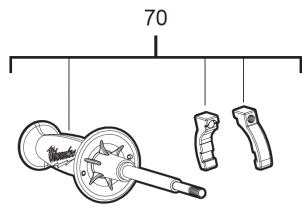

M18FDD3-0 Akku-Bohrschrauber XXX

4933498059 - M18FDD3-0 - 4000481305

Position	Quantity	Description	Part number	EAN
0012 1	4	SCHRAUBE	4931465984	4058546272012
0016 2	1	KUGELLAGER	4931479944	4058546397074
0018 3	1	KUGELLAGER	4931465987	4058546272043
0019 4	1	ABDECKHAUBE	4931494902	4058546474744
0020 5	9	SCHRAUBE	4931465499	4058546235994
0024 6	1	UMSCHALTHEBEL	4931494903	4058546474751
0025 7	2	SCHRAUBE	4931454852	4058546020262
0027 8	1	SCHRAUBE	4931465986	4058546272036
0028 9	1	HAKEN	4931436134	4002395879427
0029 10	1	FEDER	4931494904	4058546474768
0030 11	1	SCHALTERDRUECKER	4931494905	4058546474775
0059 12	1	FEDER	4931494906	4058546474782
0062 13	1	LEISTUNGSSCHILD	4931494907	4058546474799
0066 14	1	GETRIEBEKASTEN	4931494908	4058546474805
0068 15	1	ANKER F.ELEKTROMOTOR	4931494909	4058546474812
0069 16	1	ELEKTRONIK	4931507219	4058546597306
0070 17	1	HANDGRIFF-SET	4931494911	4058546474836
0076 18	1	LINSE	4931494912	4058546474843
0080 19	1	MOTORGEHAEUSE	4931494913	4058546474850
0081 20	1	HALTER	4931494914	4058546474867
0082 21	1	BOHRFUTTER	4931494915	4058546474874
0701 22	1	HD Box Groesse 1	4932453385	4002395146376
0702 23	1	EINSATZ	4931494916	4058546474881