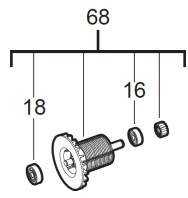

M18FDD3-0X AKKU-SCHRAUBER XXX

4933479862 - M18FDD3-0X - 4000481305

Position	Quantity	Description	Part number	EAN
0012 1	4	SCHRAUBE	4931465984	4058546272012
0016 2	1	KUGELLAGER	4931479944	4058546397074
0018 3	1	KUGELLAGER	4931465987	4058546272043
0019 4	1	ABDECKHAUBE	4931494902	4058546474744
0020 5	9	SCHRAUBE	4931465499	4058546235994
0024 6	1	UMSCHALTHEBEL	4931494903	4058546474751
0025 7	2	SCHRAUBE	4931454852	4058546020262
0027 8	1	SCHRAUBE	4931465986	4058546272036
0028 9	1	HAKEN	4931436134	4002395879427
0029 10	1	FEDER	4931494904	4058546474768
0030 11	1	SCHALTERDRUECKER	4931494905	4058546474775
0059 12	1	FEDER	4931494906	4058546474782
0062 13	1	LEISTUNGSSCHILD	4931494907	4058546474799
0066 14	1	GETRIEBEKASTEN	4931494908	4058546474805
0068 15	1	ANKER F.ELEKTROMOTOR	4931494909	4058546474812
0069 16	1	ELEKTRONIK	4931507219	4058546597306
0070 17	1	HANDGRIFF-SET	4931494911	4058546474836
0076 18	1	LINSE	4931494912	4058546474843
0080 19	1	MOTORGEHAEUSE	4931494913	4058546474850
0081 20	1	HALTER	4931494914	4058546474867
0082 21	1	BOHRFUTTER	4931494915	4058546474874
0702 22	1	EINSATZ	4931494916	4058546474881