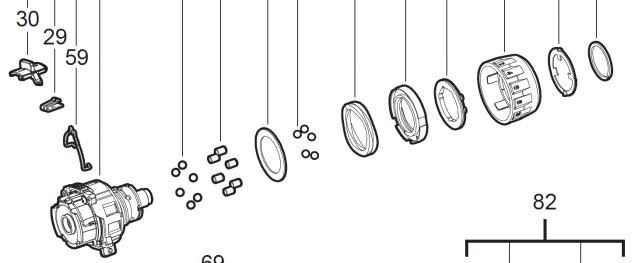

M18FDD3-0X AKKU-SCHRAUBER XXX

4933479862 - M18FDD3-0X - 4000481305

Position	Quantity	Description	Part number	EAN
0012 1	4	SCHRAUBE	4931465984	4058546272012
0016 2	1	KUGELLAGER	4931479944	4058546397074
0018 3	1	KUGELLAGER	4931465987	4058546272043
0019 4	1	ABDECKHAUBE	4931494902	4058546474744
0020 5	9	SCHRAUBE	4931465499	4058546235994
0024 6	1	UMSCHALTHEBEL	4931494903	4058546474751
0025 7	2	SCHRAUBE	4931454852	4058546020262
0027 8	1	SCHRAUBE	4931465986	4058546272036
0028 9	1	HAKEN	4931436134	4002395879427
0029 10	1	FEDER	4931494904	4058546474768
0030 11	1	SCHALTERDRUECKER	4931494905	4058546474775
0059 12	1	FEDER	4931494906	4058546474782
0062 13	1	LEISTUNGSSCHILD	4931494907	4058546474799
0066 14	1	GETRIEBEKASTEN	4931494908	4058546474805
0068 15	1	ANKER F.ELEKTROMOTOR	4931494909	4058546474812
0069 16	1	ELEKTRONIK	4931507219	4058546597306
0070 17	1	HANDGRIFF-SET	4931494911	4058546474836
0076 18	1	LINSE	4931494912	4058546474843
0080 19	1	MOTORGEHAEUSE	4931494913	4058546474850
0081 20	1	HALTER	4931494914	4058546474867
0082 21	1	BOHRFUTTER	4931494915	4058546474874
0702 22	1	EINSATZ	4931494916	4058546474881