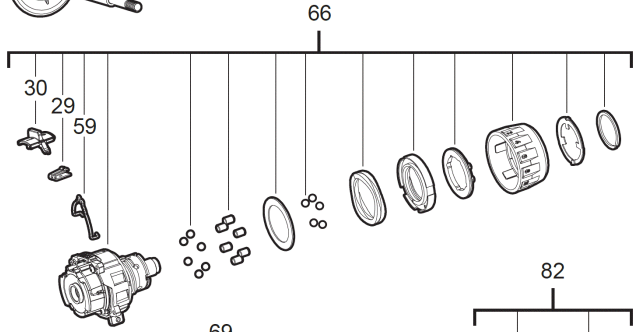

M18FDD3-0X AKKU-SCHRAUBER XXX

4933479862 - M18FDD3-0X - 4000481305

Position	Quantity	Description	Part number	EAN
0012 1	4	SCHRAUBE	4931465984	4058546272012
0016 2	1	KUGELLAGER	4931479944	4058546397074
0018 3	1	KUGELLAGER	4931465987	4058546272043
0019 4	1	ABDECKHAUBE	4931494902	4058546474744
0020 5	9	SCHRAUBE	4931465499	4058546235994
0024 6	1	UMSCHALTHEBEL	4931494903	4058546474751
0025 7	2	SCHRAUBE	4931454852	4058546020262
0027 8	1	SCHRAUBE	4931465986	4058546272036
0028 9	1	HAKEN	4931436134	4002395879427
0029 10	1	FEDER	4931494904	4058546474768
0030 11	1	SCHALTERDRUECKER	4931494905	4058546474775
0059 12	1	FEDER	4931494906	4058546474782
0062 13	1	LEISTUNGSSCHILD	4931494907	4058546474799
0066 14	1	GETRIEBEKASTEN	4931494908	4058546474805
0068 15	1	ANKER F.ELEKTROMOTOR	4931494909	4058546474812
0069 16	1	ELEKTRONIK	4931507219	4058546597306
0070 17	1	HANDGRIFF-SET	4931494911	4058546474836
0076 18	1	LINSE	4931494912	4058546474843
0080 19	1	MOTORGEHAEUSE	4931494913	4058546474850
0081 20	1	HALTER	4931494914	4058546474867
0082 21	1	BOHRFUTTER	4931494915	4058546474874
0702 22	1	EINSATZ	4931494916	4058546474881