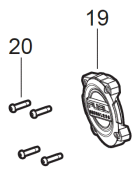

M18FDD3-0X AKKU-SCHRAUBER XXX

4933479862 - M18FDD3-0X - 4000481305

Position	Quantity	Description	Part number	EAN
0012 1	4	SCHRAUBE	4931465984	4058546272012
0016 2	1	KUGELLAGER	4931479944	4058546397074
0018 3	1	KUGELLAGER	4931465987	4058546272043
0019 4	1	ABDECKHAUBE	4931494902	4058546474744
0020 5	9	SCHRAUBE	4931465499	4058546235994
0024 6	1	UMSCHALTHEBEL	4931494903	4058546474751
0025 7	2	SCHRAUBE	4931454852	4058546020262
0027 8	1	SCHRAUBE	4931465986	4058546272036
0028 9	1	HAKEN	4931436134	4002395879427
0029 10	1	FEDER	4931494904	4058546474768
0030 11	1	SCHALTERDRUECKER	4931494905	4058546474775
0059 12	1	FEDER	4931494906	4058546474782
0062 13	1	LEISTUNGSSCHILD	4931494907	4058546474799
0066 14	1	GETRIEBEKASTEN	4931494908	4058546474805
0068 15	1	ANKER F.ELEKTROMOTOR	4931494909	4058546474812
0069 16	1	ELEKTRONIK	4931507219	4058546597306
0070 17	1	HANDGRIFF-SET	4931494911	4058546474836
0076 18	1	LINSE	4931494912	4058546474843
0080 19	1	MOTORGEHAEUSE	4931494913	4058546474850
0081 20	1	HALTER	4931494914	4058546474867
0082 21	1	BOHRFUTTER	4931494915	4058546474874
0702 22	1	EINSATZ	4931494916	4058546474881