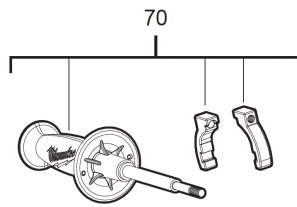

M18FDD3-0X AKKU-SCHRAUBER XXX

4933479862 - M18FDD3-0X - 4000481305

Position	Quantity	Description	Part number	EAN
0012 1	4	SCHRAUBE	4931465984	4058546272012
0016 2	1	KUGELLAGER	4931479944	4058546397074
0018 3	1	KUGELLAGER	4931465987	4058546272043
0019 4	1	ABDECKHAUBE	4931494902	4058546474744
0020 5	9	SCHRAUBE	4931465499	4058546235994
0024 6	1	UMSCHALTHEBEL	4931494903	4058546474751
0025 7	2	SCHRAUBE	4931454852	4058546020262
0027 8	1	SCHRAUBE	4931465986	4058546272036
0028 9	1	HAKEN	4931436134	4002395879427
0029 10	1	FEDER	4931494904	4058546474768
0030 11	1	SCHALTERDRUECKER	4931494905	4058546474775
0059 12	1	FEDER	4931494906	4058546474782
0062 13	1	LEISTUNGSSCHILD	4931494907	4058546474799
0066 14	1	GETRIEBEKASTEN	4931494908	4058546474805
0068 15	1	ANKER F.ELEKTROMOTOR	4931494909	4058546474812
0069 16	1	ELEKTRONIK	4931507219	4058546597306
0070 17	1	HANDGRIFF-SET	4931494911	4058546474836
0076 18	1	LINSE	4931494912	4058546474843
0080 19	1	MOTORGEHAEUSE	4931494913	4058546474850
0081 20	1	HALTER	4931494914	4058546474867
0082 21	1	BOHRFUTTER	4931494915	4058546474874
0702 22	1	EINSATZ	4931494916	4058546474881