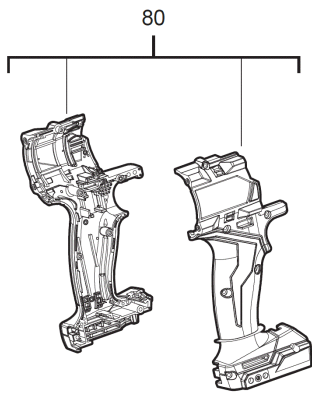

M18FDD3-0X AKKU-SCHRAUBER XXX

4933479862 - M18FDD3-0X - 4000481305

Position	Quantity	Description	Part number	EAN
0012 1	4	SCHRAUBE	4931465984	4058546272012
0016 2	1	KUGELLAGER	4931479944	4058546397074
0018 3	1	KUGELLAGER	4931465987	4058546272043
0019 4	1	ABDECKHAUBE	4931494902	4058546474744
0020 5	9	SCHRAUBE	4931465499	4058546235994
0024 6	1	UMSCHALTHEBEL	4931494903	4058546474751
0025 7	2	SCHRAUBE	4931454852	4058546020262
0027 8	1	SCHRAUBE	4931465986	4058546272036
0028 9	1	HAKEN	4931436134	4002395879427
0029 10	1	FEDER	4931494904	4058546474768
0030 11	1	SCHALTERDRUECKER	4931494905	4058546474775
0059 12	1	FEDER	4931494906	4058546474782
0062 13	1	LEISTUNGSSCHILD	4931494907	4058546474799
0066 14	1	GETRIEBEKASTEN	4931494908	4058546474805
0068 15	1	ANKER F.ELEKTROMOTOR	4931494909	4058546474812
0069 16	1	ELEKTRONIK	4931507219	4058546597306
0070 17	1	HANDGRIFF-SET	4931494911	4058546474836
0076 18	1	LINSE	4931494912	4058546474843
0080 19	1	MOTORGEHAEUSE	4931494913	4058546474850
0081 20	1	HALTER	4931494914	4058546474867
0082 21	1	BOHRFUTTER	4931494915	4058546474874
0702 22	1	EINSATZ	4931494916	4058546474881