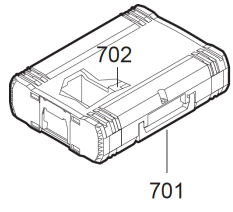

M18FDD3-0X AKKU-SCHRAUBER XXX

4933479862 - M18FDD3-0X - 4000481305

Position	Quantity	Description	Part number	EAN
0012 1	4	SCHRAUBE	4931465984	4058546272012
0016 2	1	KUGELLAGER	4931479944	4058546397074
0018 3	1	KUGELLAGER	4931465987	4058546272043
0019 4	1	ABDECKHAUBE	4931494902	4058546474744
0020 5	9	SCHRAUBE	4931465499	4058546235994
0024 6	1	UMSCHALTHEBEL	4931494903	4058546474751
0025 7	2	SCHRAUBE	4931454852	4058546020262
0027 8	1	SCHRAUBE	4931465986	4058546272036
0028 9	1	HAKEN	4931436134	4002395879427
0029 10	1	FEDER	4931494904	4058546474768
0030 11	1	SCHALTERDRUECKER	4931494905	4058546474775
0059 12	1	FEDER	4931494906	4058546474782
0062 13	1	LEISTUNGSSCHILD	4931494907	4058546474799
0066 14	1	GETRIEBEKASTEN	4931494908	4058546474805
0068 15	1	ANKER F.ELEKTROMOTOR	4931494909	4058546474812
0069 16	1	ELEKTRONIK	4931507219	4058546597306
0070 17	1	HANDGRIFF-SET	4931494911	4058546474836
0076 18	1	LINSE	4931494912	4058546474843
0080 19	1	MOTORGEHAEUSE	4931494913	4058546474850
0081 20	1	HALTER	4931494914	4058546474867
0082 21	1	BOHRFUTTER	4931494915	4058546474874
0702 22	1	EINSATZ	4931494916	4058546474881