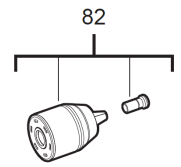

M18FDD3-0X AKKU-SCHRAUBER XXX

4933479862 - M18FDD3-0X - 4000481305

Position	Quantity	Description	Part number	EAN
0012 1	4	SCHRAUBE	4931465984	4058546272012
0016 2	1	KUGELLAGER	4931479944	4058546397074
0018 3	1	KUGELLAGER	4931465987	4058546272043
0019 4	1	ABDECKHAUBE	4931494902	4058546474744
0020 5	9	SCHRAUBE	4931465499	4058546235994
0024 6	1	UMSCHALTHEBEL	4931494903	4058546474751
0025 7	2	SCHRAUBE	4931454852	4058546020262
0027 8	1	SCHRAUBE	4931465986	4058546272036
0028 9	1	HAKEN	4931436134	4002395879427
0029 10	1	FEDER	4931494904	4058546474768
0030 11	1	SCHALTERDRUECKER	4931494905	4058546474775
0059 12	1	FEDER	4931494906	4058546474782
0062 13	1	LEISTUNGSSCHILD	4931494907	4058546474799
0066 14	1	GETRIEBEKASTEN	4931494908	4058546474805
0068 15	1	ANKER F.ELEKTROMOTOR	4931494909	4058546474812
0069 16	1	ELEKTRONIK	4931507219	4058546597306
0070 17	1	HANDGRIFF-SET	4931494911	4058546474836
0076 18	1	LINSE	4931494912	4058546474843
0080 19	1	MOTORGEHAEUSE	4931494913	4058546474850
0081 20	1	HALTER	4931494914	4058546474867
0082 21	1	BOHRFUTTER	4931494915	4058546474874
0702 22	1	EINSATZ	4931494916	4058546474881