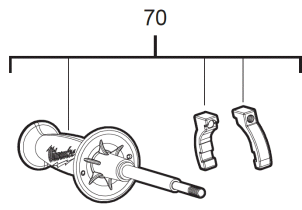

M18FPD3-0SFX AKKU-SCHLAGBOHRER XXX

4933501770 - M18FPD3-0SFX - 4000481314

Position	Quantity	Description	Part number	EAN
0012 1	4	SCHRAUBE	4931465984	4058546272012
0016 2	1	KUGELLAGER	4931479944	4058546397074
0018 3	1	KUGELLAGER	4931465987	4058546272043
0019 4	1	ABDECKHAUBE	4931494902	4058546474744
0020 5	9	SCHRAUBE	4931465499	4058546235994
0024 6	1	UMSCHALTHEBEL	4931494903	4058546474751
0025 7	2	SCHRAUBE	4931454852	4058546020262
0027 8	1	SCHRAUBE	4931465986	4058546272036
0028 9	1	HAKEN	4931436134	4002395879427
0029 10	1	FEDER	4931494904	4058546474768
0030 11	1	SCHALTERDRUECKER	4931494905	4058546474775
0059 12	1	FEDER	4931494906	4058546474782
0062 13	1	LEISTUNGSSCHILD	4931494917	4058546474898
0066 14	1	GETRIEBEKASTEN	4931494918	4058546485863
0068 15	1	ANKER F.ELEKTROMOTOR	4931494909	4058546474812
0069 16	1	ELEKTRONIK	4931507219	4058546597306
0070 17	1	HANDGRIFF-SET	4931494911	4058546474836
0076 18	1	LINSE	4931494912	4058546474843
0080 19	1	MOTORGEHAEUSE	4931494913	4058546474850
0081 20	1	HALTER	4931494914	4058546474867
0082 21	1	BOHRFUTTER	4931494919	4058546485870
0701 22	1	HD Box Groesse 1	4932453385	4002395146376
0702 23	1	EINSATZ	4931494916	4058546474881