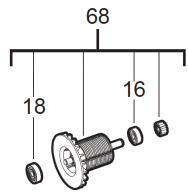

M18FPD3-0SFX AKKU-SCHLAGBOHRER XXX

4933501770 - M18FPD3-0SFX - 4000481314

Position	Quantity	Description	Part number	EAN
0012 1	4	SCHRAUBE	4931465984	4058546272012
0016 2	1	KUGELLAGER	4931479944	4058546397074
0018 3	1	KUGELLAGER	4931465987	4058546272043
0019 4	1	ABDECKHAUBE	4931494902	4058546474744
0020 5	9	SCHRAUBE	4931465499	4058546235994
0024 6	1	UMSCHALTHEBEL	4931494903	4058546474751
0025 7	2	SCHRAUBE	4931454852	4058546020262
0027 8	1	SCHRAUBE	4931465986	4058546272036
0028 9	1	HAKEN	4931436134	4002395879427
0029 10	1	FEDER	4931494904	4058546474768
0030 11	1	SCHALTERDRUECKER	4931494905	4058546474775
0059 12	1	FEDER	4931494906	4058546474782
0062 13	1	LEISTUNGSSCHILD	4931494917	4058546474898
0066 14	1	GETRIEBEKASTEN	4931494918	4058546485863
0068 15	1	ANKER F.ELEKTROMOTOR	4931494909	4058546474812
0069 16	1	ELEKTRONIK	4931507219	4058546597306
0070 17	1	HANDGRIFF-SET	4931494911	4058546474836
0076 18	1	LINSE	4931494912	4058546474843
0080 19	1	MOTORGEHAEUSE	4931494913	4058546474850
0081 20	1	HALTER	4931494914	4058546474867
0082 21	1	BOHRFUTTER	4931494919	4058546485870
0701 22	1	HD Box Groesse 1	4932453385	4002395146376
0702 23	1	EINSATZ	4931494916	4058546474881