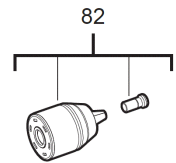

M18FPD3-0SFX AKKU-SCHLAGBOHRER XXX

4933501770 - M18FPD3-0SFX - 4000481314

Position	Quantity	Description	Part number	EAN
0012 1	4	SCHRAUBE	4931465984	4058546272012
0016 2	1	KUGELLAGER	4931479944	4058546397074
0018 3	1	KUGELLAGER	4931465987	4058546272043
0019 4	1	ABDECKHAUBE	4931494902	4058546474744
0020 5	9	SCHRAUBE	4931465499	4058546235994
0024 6	1	UMSCHALTHEBEL	4931494903	4058546474751
0025 7	2	SCHRAUBE	4931454852	4058546020262
0027 8	1	SCHRAUBE	4931465986	4058546272036
0028 9	1	HAKEN	4931436134	4002395879427
0029 10	1	FEDER	4931494904	4058546474768
0030 11	1	SCHALTERDRUECKER	4931494905	4058546474775
0059 12	1	FEDER	4931494906	4058546474782
0062 13	1	LEISTUNGSSCHILD	4931494917	4058546474898
0066 14	1	GETRIEBEKASTEN	4931494918	4058546485863
0068 15	1	ANKER F.ELEKTROMOTOR	4931494909	4058546474812
0069 16	1	ELEKTRONIK	4931507219	4058546597306
0070 17	1	HANDGRIFF-SET	4931494911	4058546474836
0076 18	1	LINSE	4931494912	4058546474843
0080 19	1	MOTORGEHAEUSE	4931494913	4058546474850
0081 20	1	HALTER	4931494914	4058546474867
0082 21	1	BOHRFUTTER	4931494919	4058546485870
0701 22	1	HD Box Groesse 1	4932453385	4002395146376
0702 23	1	EINSATZ	4931494916	4058546474881