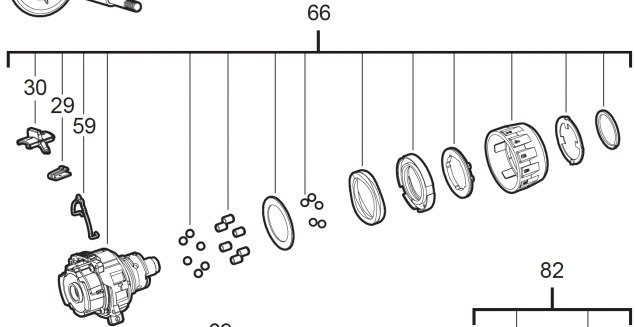

M18FPD3-0SFX AKKU-SCHLAGBOHRER XXX

4933501770 - M18FPD3-0SFX - 4000481314

Position	Quantity	Description	Part number	EAN
0012 1	4	SCHRAUBE	4931465984	4058546272012
0016 2	1	KUGELLAGER	4931479944	4058546397074
0018 3	1	KUGELLAGER	4931465987	4058546272043
0019 4	1	ABDECKHAUBE	4931494902	4058546474744
0020 5	9	SCHRAUBE	4931465499	4058546235994
0024 6	1	UMSCHALTHEBEL	4931494903	4058546474751
0025 7	2	SCHRAUBE	4931454852	4058546020262
0027 8	1	SCHRAUBE	4931465986	4058546272036
0028 9	1	HAKEN	4931436134	4002395879427
0029 10	1	FEDER	4931494904	4058546474768
0030 11	1	SCHALTERDRUECKER	4931494905	4058546474775
0059 12	1	FEDER	4931494906	4058546474782
0062 13	1	LEISTUNGSSCHILD	4931494917	4058546474898
0066 14	1	GETRIEBEKASTEN	4931494918	4058546485863
0068 15	1	ANKER F.ELEKTROMOTOR	4931494909	4058546474812
0069 16	1	ELEKTRONIK	4931507219	4058546597306
0070 17	1	HANDGRIFF-SET	4931494911	4058546474836
0076 18	1	LINSE	4931494912	4058546474843
0080 19	1	MOTORGEHAEUSE	4931494913	4058546474850
0081 20	1	HALTER	4931494914	4058546474867
0082 21	1	BOHRFUTTER	4931494919	4058546485870
0701 22	1	HD Box Groesse 1	4932453385	4002395146376
0702 23	1	EINSATZ	4931494916	4058546474881