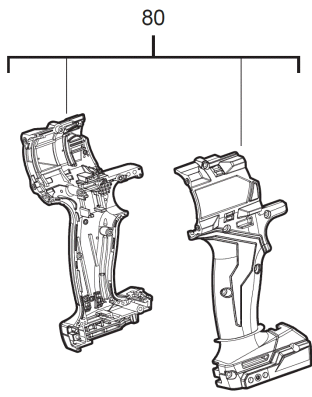

M18FPD3-0SFX AKKU-SCHLAGBOHRER XXX

4933501770 - M18FPD3-0SFX - 4000481314

Position	Quantity	Description	Part number	EAN
0012 1	4	SCHRAUBE	4931465984	4058546272012
0016 2	1	KUGELLAGER	4931479944	4058546397074
0018 3	1	KUGELLAGER	4931465987	4058546272043
0019 4	1	ABDECKHAUBE	4931494902	4058546474744
0020 5	9	SCHRAUBE	4931465499	4058546235994
0024 6	1	UMSCHALTHEBEL	4931494903	4058546474751
0025 7	2	SCHRAUBE	4931454852	4058546020262
0027 8	1	SCHRAUBE	4931465986	4058546272036
0028 9	1	HAKEN	4931436134	4002395879427
0029 10	1	FEDER	4931494904	4058546474768
0030 11	1	SCHALTERDRUECKER	4931494905	4058546474775
0059 12	1	FEDER	4931494906	4058546474782
0062 13	1	LEISTUNGSSCHILD	4931494917	4058546474898
0066 14	1	GETRIEBEKASTEN	4931494918	4058546485863
0068 15	1	ANKER F.ELEKTROMOTOR	4931494909	4058546474812
0069 16	1	ELEKTRONIK	4931507219	4058546597306
0070 17	1	HANDGRIFF-SET	4931494911	4058546474836
0076 18	1	LINSE	4931494912	4058546474843
0080 19	1	MOTORGEHAEUSE	4931494913	4058546474850
0081 20	1	HALTER	4931494914	4058546474867
0082 21	1	BOHRFUTTER	4931494919	4058546485870
0701 22	1	HD Box Groesse 1	4932453385	4002395146376
0702 23	1	EINSATZ	4931494916	4058546474881