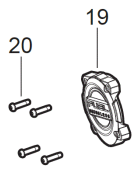

M18FPD3-0SFX AKKU-SCHLAGBOHRER XXX

4933501770 - M18FPD3-0SFX - 4000481314

Position	Quantity	Description	Part number	EAN
0012 1	4	SCHRAUBE	4931465984	4058546272012
0016 2	1	KUGELLAGER	4931479944	4058546397074
0018 3	1	KUGELLAGER	4931465987	4058546272043
0019 4	1	ABDECKHAUBE	4931494902	4058546474744
0020 5	9	SCHRAUBE	4931465499	4058546235994
0024 6	1	UMSCHALTHEBEL	4931494903	4058546474751
0025 7	2	SCHRAUBE	4931454852	4058546020262
0027 8	1	SCHRAUBE	4931465986	4058546272036
0028 9	1	HAKEN	4931436134	4002395879427
0029 10	1	FEDER	4931494904	4058546474768
0030 11	1	SCHALTERDRUECKER	4931494905	4058546474775
0059 12	1	FEDER	4931494906	4058546474782
0062 13	1	LEISTUNGSSCHILD	4931494917	4058546474898
0066 14	1	GETRIEBEKASTEN	4931494918	4058546485863
0068 15	1	ANKER F.ELEKTROMOTOR	4931494909	4058546474812
0069 16	1	ELEKTRONIK	4931507219	4058546597306
0070 17	1	HANDGRIFF-SET	4931494911	4058546474836
0076 18	1	LINSE	4931494912	4058546474843
0080 19	1	MOTORGEHAEUSE	4931494913	4058546474850
0081 20	1	HALTER	4931494914	4058546474867
0082 21	1	BOHRFUTTER	4931494919	4058546485870
0701 22	1	HD Box Groesse 1	4932453385	4002395146376
0702 23	1	EINSATZ	4931494916	4058546474881