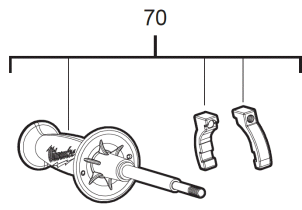

# M18FPD3-0X AKKU-SCHLAGBOHRER XXX

4933479859 - M18FPD3-0X - 4000481314

Position	Quantity	Description	Part number	EAN
0012 1	4	SCHRAUBE	4931465984	4058546272012
0016 2	1	KUGELLAGER	4931479944	4058546397074
0018 3	1	KUGELLAGER	4931465987	4058546272043
0019 4	1	ABDECKHAUBE	4931494902	4058546474744
0020 5	9	SCHRAUBE	4931465499	4058546235994
0024 6	1	UMSCHALTHEBEL	4931494903	4058546474751
0025 7	2	SCHRAUBE	4931454852	4058546020262
0027 8	1	SCHRAUBE	4931465986	4058546272036
0028 9	1	HAKEN	4931436134	4002395879427
0029 10	1	FEDER	4931494904	4058546474768
0030 11	1	SCHALTERDRUECKER	4931494905	4058546474775
0059 12	1	FEDER	4931494906	4058546474782
0062 13	1	LEISTUNGSSCHILD	4931494917	4058546474898
0066 14	1	GETRIEBEKASTEN	4931494918	4058546485863
0068 15	1	ANKER F.ELEKTROMOTOR	4931494909	4058546474812
0069 16	1	ELEKTRONIK	4931507219	4058546597306
0070 17	1	HANDGRIFF-SET	4931494911	4058546474836
0076 18	1	LINSE	4931494912	4058546474843
0080 19	1	MOTORGEHAEUSE	4931494913	4058546474850
0081 20	1	HALTER	4931494914	4058546474867
0082 21	1	BOHRFUTTER	4931494919	4058546485870
0701 22	1	HD Box Groesse 1	4932453385	4002395146376
0702 23	1	EINSATZ	4931494916	4058546474881