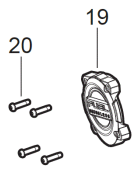

# M18FPD3-0X AKKU-SCHLAGBOHRER XXX

4933479859 - M18FPD3-0X - 4000481314

Position	Quantity	Description	Part number	EAN
0012 1	4	SCHRAUBE	4931465984	4058546272012
0016 2	1	KUGELLAGER	4931479944	4058546397074
0018 3	1	KUGELLAGER	4931465987	4058546272043
0019 4	1	ABDECKHAUBE	4931494902	4058546474744
0020 5	9	SCHRAUBE	4931465499	4058546235994
0024 6	1	UMSCHALTHEBEL	4931494903	4058546474751
0025 7	2	SCHRAUBE	4931454852	4058546020262
0027 8	1	SCHRAUBE	4931465986	4058546272036
0028 9	1	HAKEN	4931436134	4002395879427
0029 10	1	FEDER	4931494904	4058546474768
0030 11	1	SCHALTERDRUECKER	4931494905	4058546474775
0059 12	1	FEDER	4931494906	4058546474782
0062 13	1	LEISTUNGSSCHILD	4931494917	4058546474898
0066 14	1	GETRIEBEKASTEN	4931494918	4058546485863
0068 15	1	ANKER F.ELEKTROMOTOR	4931494909	4058546474812
0069 16	1	ELEKTRONIK	4931507219	4058546597306
0070 17	1	HANDGRIFF-SET	4931494911	4058546474836
0076 18	1	LINSE	4931494912	4058546474843
0080 19	1	MOTORGEHAEUSE	4931494913	4058546474850
0081 20	1	HALTER	4931494914	4058546474867
0082 21	1	BOHRFUTTER	4931494919	4058546485870
0701 22	1	HD Box Groesse 1	4932453385	4002395146376
0702 23	1	EINSATZ	4931494916	4058546474881