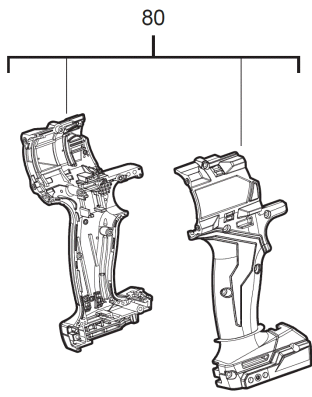

# M18FPD3-0X AKKU-SCHLAGBOHRER XXX

4933479859 - M18FPD3-0X - 4000481314

Position	Quantity	Description	Part number	EAN
0012 1	4	SCHRAUBE	4931465984	4058546272012
0016 2	1	KUGELLAGER	4931479944	4058546397074
0018 3	1	KUGELLAGER	4931465987	4058546272043
0019 4	1	ABDECKHAUBE	4931494902	4058546474744
0020 5	9	SCHRAUBE	4931465499	4058546235994
0024 6	1	UMSCHALTHEBEL	4931494903	4058546474751
0025 7	2	SCHRAUBE	4931454852	4058546020262
0027 8	1	SCHRAUBE	4931465986	4058546272036
0028 9	1	HAKEN	4931436134	4002395879427
0029 10	1	FEDER	4931494904	4058546474768
0030 11	1	SCHALTERDRUECKER	4931494905	4058546474775
0059 12	1	FEDER	4931494906	4058546474782
0062 13	1	LEISTUNGSSCHILD	4931494917	4058546474898
0066 14	1	GETRIEBEKASTEN	4931494918	4058546485863
0068 15	1	ANKER F.ELEKTROMOTOR	4931494909	4058546474812
0069 16	1	ELEKTRONIK	4931507219	4058546597306
0070 17	1	HANDGRIFF-SET	4931494911	4058546474836
0076 18	1	LINSE	4931494912	4058546474843
0080 19	1	MOTORGEHAEUSE	4931494913	4058546474850
0081 20	1	HALTER	4931494914	4058546474867
0082 21	1	BOHRFUTTER	4931494919	4058546485870
0701 22	1	HD Box Groesse 1	4932453385	4002395146376
0702 23	1	EINSATZ	4931494916	4058546474881