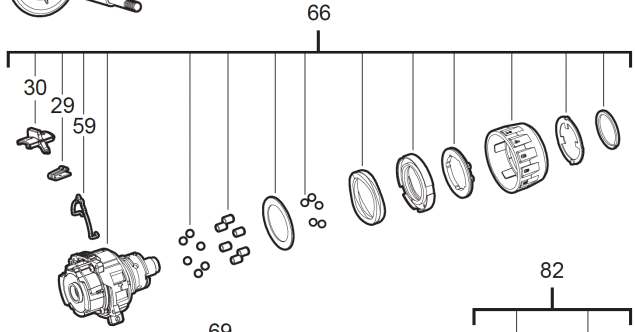

# M18FPD3-0X AKKU-SCHLAGBOHRER XXX

4933479859 - M18FPD3-0X - 4000481314

Position	Quantity	Description	Part number	EAN
0012 1	4	SCHRAUBE	4931465984	4058546272012
0016 2	1	KUGELLAGER	4931479944	4058546397074
0018 3	1	KUGELLAGER	4931465987	4058546272043
0019 4	1	ABDECKHAUBE	4931494902	4058546474744
0020 5	9	SCHRAUBE	4931465499	4058546235994
0024 6	1	UMSCHALTHEBEL	4931494903	4058546474751
0025 7	2	SCHRAUBE	4931454852	4058546020262
0027 8	1	SCHRAUBE	4931465986	4058546272036
0028 9	1	HAKEN	4931436134	4002395879427
0029 10	1	FEDER	4931494904	4058546474768
0030 11	1	SCHALTERDRUECKER	4931494905	4058546474775
0059 12	1	FEDER	4931494906	4058546474782
0062 13	1	LEISTUNGSSCHILD	4931494917	4058546474898
0066 14	1	GETRIEBEKASTEN	4931494918	4058546485863
0068 15	1	ANKER F.ELEKTROMOTOR	4931494909	4058546474812
0069 16	1	ELEKTRONIK	4931507219	4058546597306
0070 17	1	HANDGRIFF-SET	4931494911	4058546474836
0076 18	1	LINSE	4931494912	4058546474843
0080 19	1	MOTORGEHAEUSE	4931494913	4058546474850
0081 20	1	HALTER	4931494914	4058546474867
0082 21	1	BOHRFUTTER	4931494919	4058546485870
0701 22	1	HD Box Groesse 1	4932453385	4002395146376
0702 23	1	EINSATZ	4931494916	4058546474881