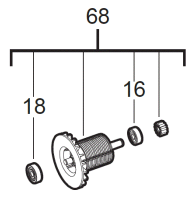

# M18FPD3-0X AKKU-SCHLAGBOHRER XXX

4933479859 - M18FPD3-0X - 4000481314

Position	Quantity	Description	Part number	EAN
0012 1	4	SCHRAUBE	4931465984	4058546272012
0016 2	1	KUGELLAGER	4931479944	4058546397074
0018 3	1	KUGELLAGER	4931465987	4058546272043
0019 4	1	ABDECKHAUBE	4931494902	4058546474744
0020 5	9	SCHRAUBE	4931465499	4058546235994
0024 6	1	UMSCHALTHEBEL	4931494903	4058546474751
0025 7	2	SCHRAUBE	4931454852	4058546020262
0027 8	1	SCHRAUBE	4931465986	4058546272036
0028 9	1	HAKEN	4931436134	4002395879427
0029 10	1	FEDER	4931494904	4058546474768
0030 11	1	SCHALTERDRUECKER	4931494905	4058546474775
0059 12	1	FEDER	4931494906	4058546474782
0062 13	1	LEISTUNGSSCHILD	4931494917	4058546474898
0066 14	1	GETRIEBEKASTEN	4931494918	4058546485863
0068 15	1	ANKER F.ELEKTROMOTOR	4931494909	4058546474812
0069 16	1	ELEKTRONIK	4931507219	4058546597306
0070 17	1	HANDGRIFF-SET	4931494911	4058546474836
0076 18	1	LINSE	4931494912	4058546474843
0080 19	1	MOTORGEHAEUSE	4931494913	4058546474850
0081 20	1	HALTER	4931494914	4058546474867
0082 21	1	BOHRFUTTER	4931494919	4058546485870
0701 22	1	HD Box Groesse 1	4932453385	4002395146376
0702 23	1	EINSATZ	4931494916	4058546474881