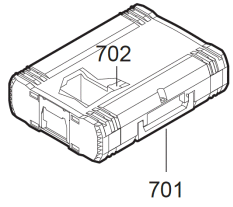

# M18FPD3-0X AKKU-SCHLAGBOHRER XXX

4933479859 - M18FPD3-0X - 4000481314

Position	Quantity	Description	Part number	EAN
0012 1	4	SCHRAUBE	4931465984	4058546272012
0016 2	1	KUGELLAGER	4931479944	4058546397074
0018 3	1	KUGELLAGER	4931465987	4058546272043
0019 4	1	ABDECKHAUBE	4931494902	4058546474744
0020 5	9	SCHRAUBE	4931465499	4058546235994
0024 6	1	UMSCHALTHEBEL	4931494903	4058546474751
0025 7	2	SCHRAUBE	4931454852	4058546020262
0027 8	1	SCHRAUBE	4931465986	4058546272036
0028 9	1	HAKEN	4931436134	4002395879427
0029 10	1	FEDER	4931494904	4058546474768
0030 11	1	SCHALTERDRUECKER	4931494905	4058546474775
0059 12	1	FEDER	4931494906	4058546474782
0062 13	1	LEISTUNGSSCHILD	4931494917	4058546474898
0066 14	1	GETRIEBEKASTEN	4931494918	4058546485863
0068 15	1	ANKER F.ELEKTROMOTOR	4931494909	4058546474812
0069 16	1	ELEKTRONIK	4931507219	4058546597306
0070 17	1	HANDGRIFF-SET	4931494911	4058546474836
0076 18	1	LINSE	4931494912	4058546474843
0080 19	1	MOTORGEHAEUSE	4931494913	4058546474850
0081 20	1	HALTER	4931494914	4058546474867
0082 21	1	BOHRFUTTER	4931494919	4058546485870
0701 22	1	HD Box Groesse 1	4932453385	4002395146376
0702 23	1	EINSATZ	4931494916	4058546474881