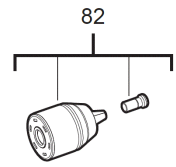

# M18FPD3-0X AKKU-SCHLAGBOHRER XXX

4933479859 - M18FPD3-0X - 4000481314

Position	Quantity	Description	Part number	EAN
0012 1	4	SCHRAUBE	4931465984	4058546272012
0016 2	1	KUGELLAGER	4931479944	4058546397074
0018 3	1	KUGELLAGER	4931465987	4058546272043
0019 4	1	ABDECKHAUBE	4931494902	4058546474744
0020 5	9	SCHRAUBE	4931465499	4058546235994
0024 6	1	UMSCHALTHEBEL	4931494903	4058546474751
0025 7	2	SCHRAUBE	4931454852	4058546020262
0027 8	1	SCHRAUBE	4931465986	4058546272036
0028 9	1	HAKEN	4931436134	4002395879427
0029 10	1	FEDER	4931494904	4058546474768
0030 11	1	SCHALTERDRUECKER	4931494905	4058546474775
0059 12	1	FEDER	4931494906	4058546474782
0062 13	1	LEISTUNGSSCHILD	4931494917	4058546474898
0066 14	1	GETRIEBEKASTEN	4931494918	4058546485863
0068 15	1	ANKER F.ELEKTROMOTOR	4931494909	4058546474812
0069 16	1	ELEKTRONIK	4931507219	4058546597306
0070 17	1	HANDGRIFF-SET	4931494911	4058546474836
0076 18	1	LINSE	4931494912	4058546474843
0080 19	1	MOTORGEHAEUSE	4931494913	4058546474850
0081 20	1	HALTER	4931494914	4058546474867
0082 21	1	BOHRFUTTER	4931494919	4058546485870
0701 22	1	HD Box Groesse 1	4932453385	4002395146376
0702 23	1	EINSATZ	4931494916	4058546474881