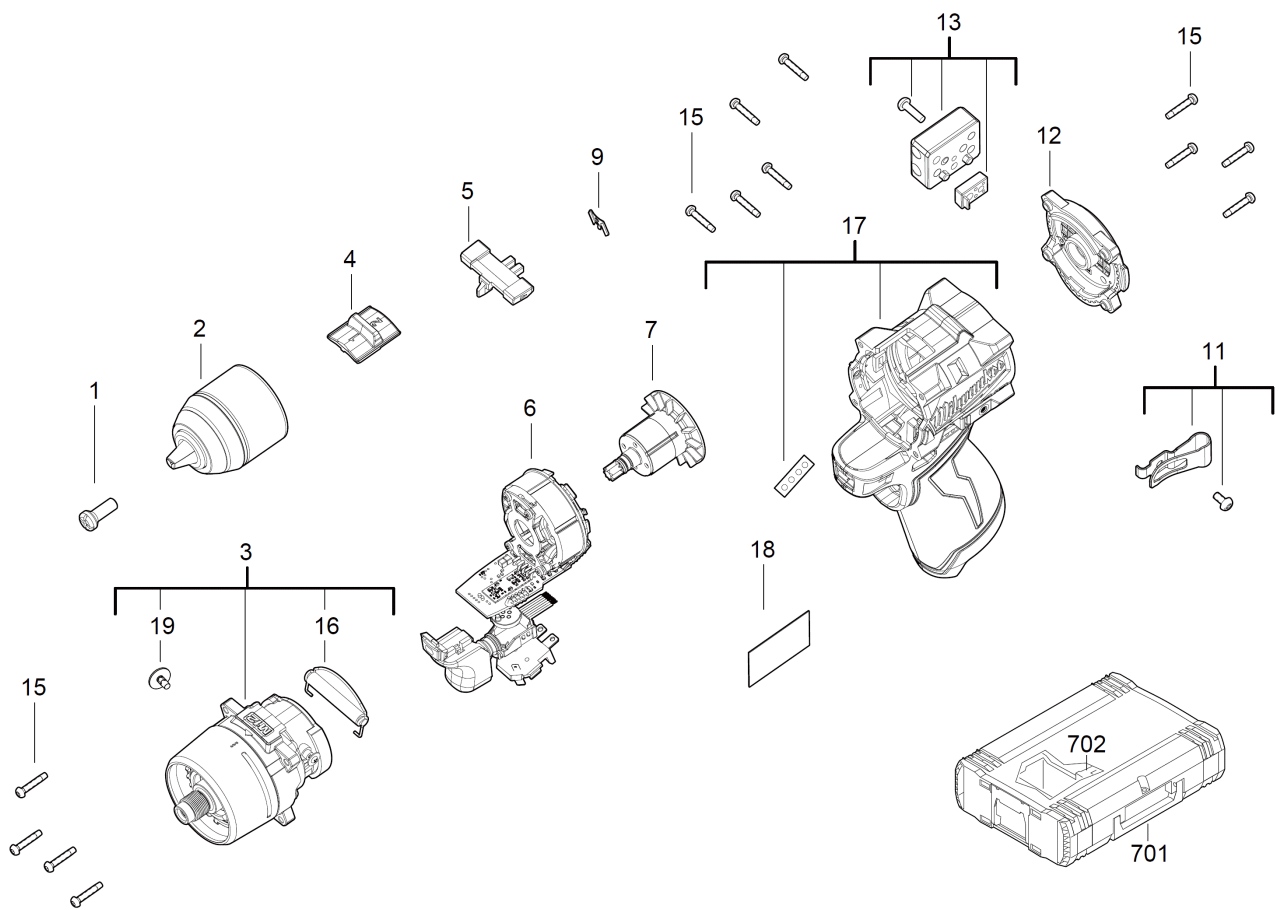

M12FDD2-0 Akku-Bohrschrauber XXX

4933479872 - M12FDD2-0 - 4000481324

Position	Quantity	Description	Part number	EAN
0001 1	1	SCHRAUBE	4931465497	4058546235970
0002 2	1	BOHRFUTTER	4931494218	4058546467906
0003 3	1	GETRIEBEKASTEN	4931494219	4058546467913
0004 4	1	SCHIEBER	4931494220	4058546467920
0005 5	1	SCHIEBER	4931494221	4058546467937
0006 6	1	FELD F. ELEKTROMOTOR	4931494222	4058546467944
0007 7	1	MOTOR	4931494223	4058546467951
0009 8	1	VERBINDUNGSSTUECK	4931436292	4002395252909
0011 9	1	KLAMMER	4931494056	4058546429379
0012 10	1	KAPPE	4931494224	4058546467968
0013 11	1	BITHALTER	4931494057	4058546429386
0015 12	13	SCHRAUBE	4931465499	4058546235994
0016 13	1	SCHALTSCHWINGE	4931465508	4058546236083
0017 14	1	GEHAEUSE	4931494225	4058546467975
0018 15	1	LEISTUNGSSCHILD	4931494226	4058546467982
0019 16	2	SCHRAUBE	Item discontinued(661262001)	
0701 17	1	HD Box Groesse 1	4932453385	4002395146376
0702 18	1	EINSATZ	4931494227	4058546467999