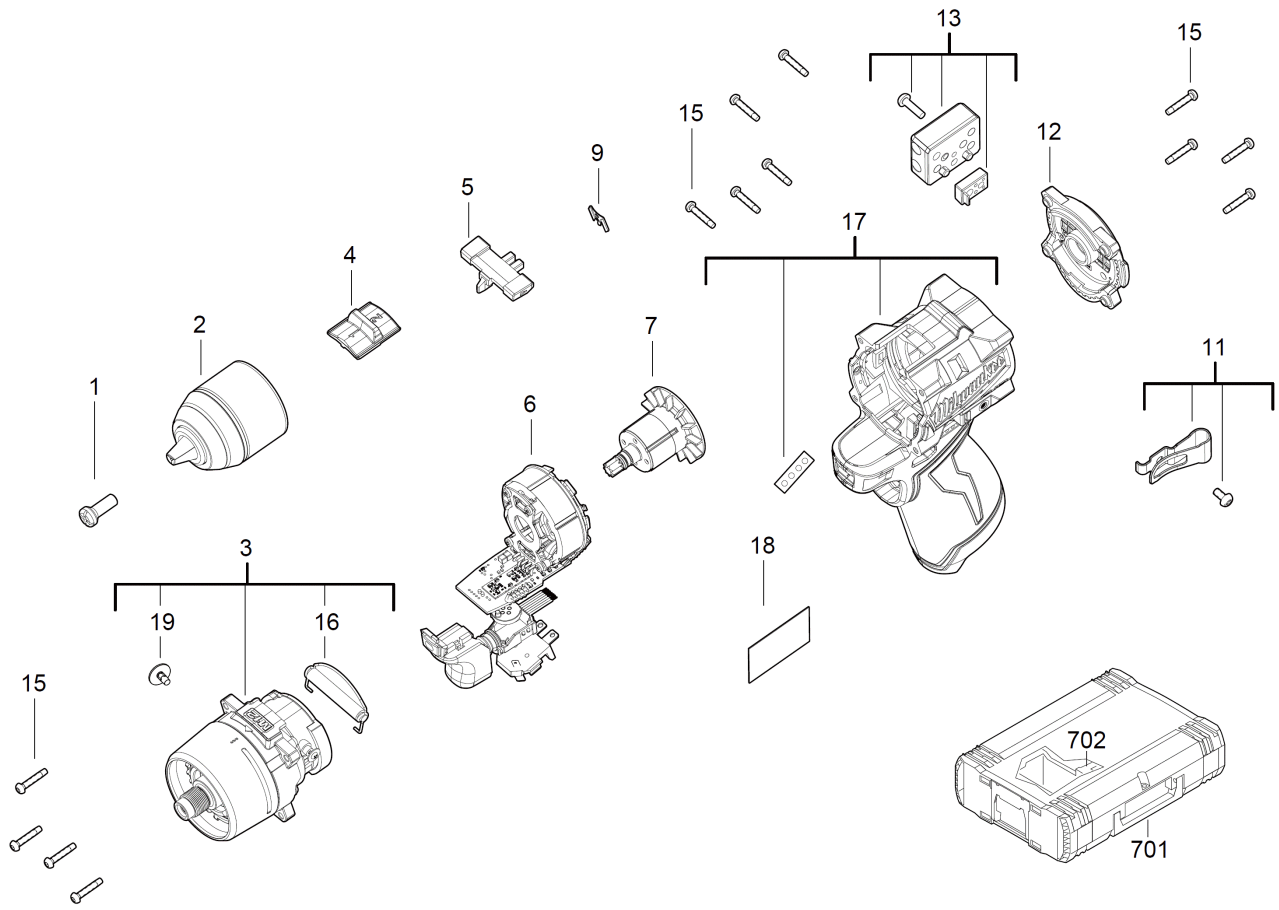

# M12FDD2-202X Akku-Bohrschrauber IN2

4933479873 - M12FDD2-202X - 4000481324

Position	Quantity	Description	Part number	EAN
0001 1	1	SCHRAUBE	4931465497	4058546235970
0002 2	1	BOHRFUTTER	4931494218	4058546467906
0003 3	1	GETRIEBEKASTEN	4931494219	4058546467913
0004 4	1	SCHIEBER	4931494220	4058546467920
0005 5	1	SCHIEBER	4931494221	4058546467937
0006 6	1	FELD F. ELEKTROMOTOR	4931494222	4058546467944
0007 7	1	MOTOR	4931494223	4058546467951
0009 8	1	VERBINDUNGSSTUECK	4931436292	4002395252909
0011 9	1	KLAMMER	4931494056	4058546429379
0012 10	1	KAPPE	4931494224	4058546467968
0013 11	1	BITHALTER	4931494057	4058546429386
0015 12	13	SCHRAUBE	4931465499	4058546235994
0016 13	1	SCHALTSCHWINGE	4931465508	4058546236083
0017 14	1	GEHAEUSE	4931494225	4058546467975
0018 15	1	LEISTUNGSSCHILD	4931494226	4058546467982
0019 16	2	SCHRAUBE	Item discontinued(661262001)	
0702 17	1	EINSATZ	4931494227	4058546467999