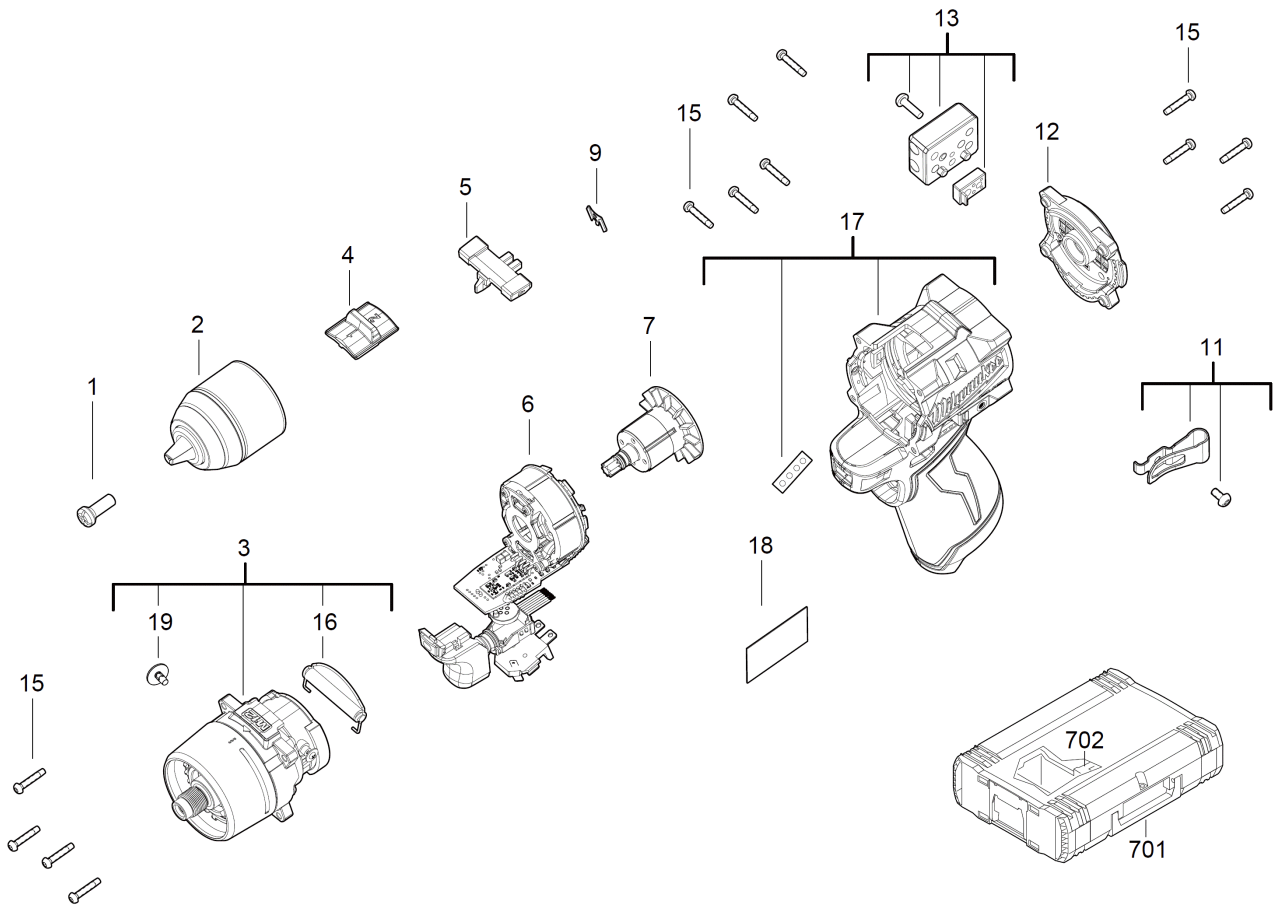

M12FDD2-402X Akku-Bohrschrauber IN2

4933479874 - M12FDD2-402X - 4000481324

Position	Quantity	Description	Part number	EAN
0001 1	1	SCHRAUBE	4931465497	4058546235970
0002 2	1	BOHRFUTTER	4931494218	4058546467906
0003 3	1	GETRIEBEKASTEN	4931494219	4058546467913
0004 4	1	SCHIEBER	4931494220	4058546467920
0005 5	1	SCHIEBER	4931494221	4058546467937
0006 6	1	FELD F. ELEKTROMOTOR	4931494222	4058546467944
0007 7	1	MOTOR	4931494223	4058546467951
0009 8	1	VERBINDUNGSSTUECK	4931436292	4002395252909
0011 9	1	KLAMMER	4931494056	4058546429379
0012 10	1	KAPPE	4931494224	4058546467968
0013 11	1	BITHALTER	4931494057	4058546429386
0015 12	13	SCHRAUBE	4931465499	4058546235994
0016 13	1	SCHALTSCHWINGE	4931465508	4058546236083
0017 14	1	GEHAEUSE	4931494225	4058546467975
0018 15	1	LEISTUNGSSCHILD	4931494226	4058546467982
0019 16	2	SCHRAUBE	Item discontinued(661262001)	
0701 17	1	HD Box Groesse 1	4932453385	4002395146376
0702 18	1	EINSATZ	4931494227	4058546467999