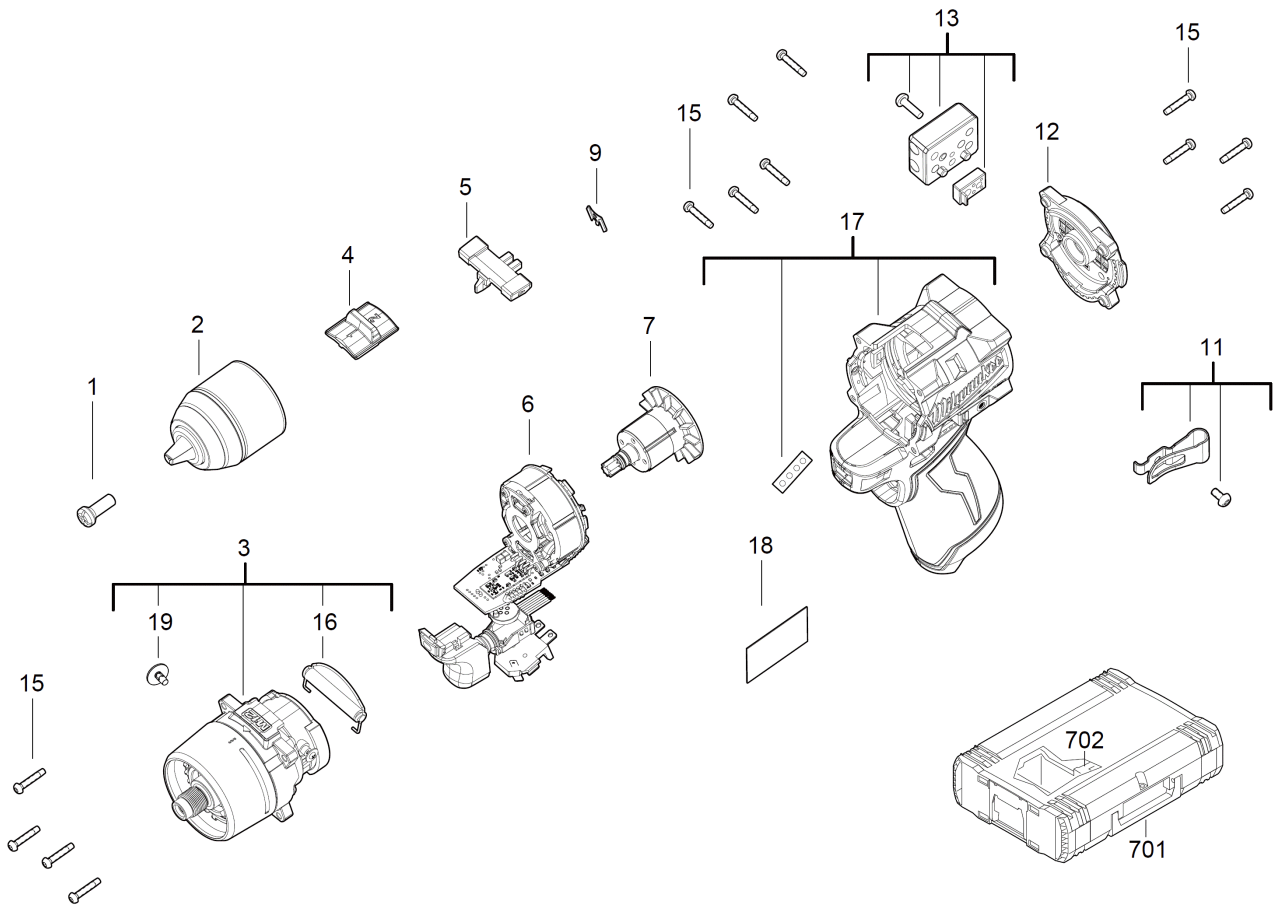

# M12FDD2-602X Akku-Bohrschrauber IN2

4933479875 - M12FDD2-602X - 4000481324

Position	Quantity	Description	Part number	EAN
0001 1	1	SCHRAUBE	4931465497	4058546235970
0002 2	1	BOHRFUTTER	4931494218	4058546467906
0003 3	1	GETRIEBEKASTEN	4931494219	4058546467913
0004 4	1	SCHIEBER	4931494220	4058546467920
0005 5	1	SCHIEBER	4931494221	4058546467937
0006 6	1	FELD F. ELEKTROMOTOR	4931494222	4058546467944
0007 7	1	MOTOR	4931494223	4058546467951
0009 8	1	VERBINDUNGSSTUECK	4931436292	4002395252909
0011 9	1	KLAMMER	4931494056	4058546429379
0012 10	1	KAPPE	4931494224	4058546467968
0013 11	1	BITHALTER	4931494057	4058546429386
0015 12	13	SCHRAUBE	4931465499	4058546235994
0016 13	1	SCHALTSCHWINGE	4931465508	4058546236083
0017 14	1	GEHAEUSE	4931494225	4058546467975
0018 15	1	LEISTUNGSSCHILD	4931494226	4058546467982
0019 16	2	SCHRAUBE	Item discontinued(661262001)	
0701 17	1	HD Box Groesse 1	4932453385	4002395146376
0702 18	1	EINSATZ	4931494227	4058546467999