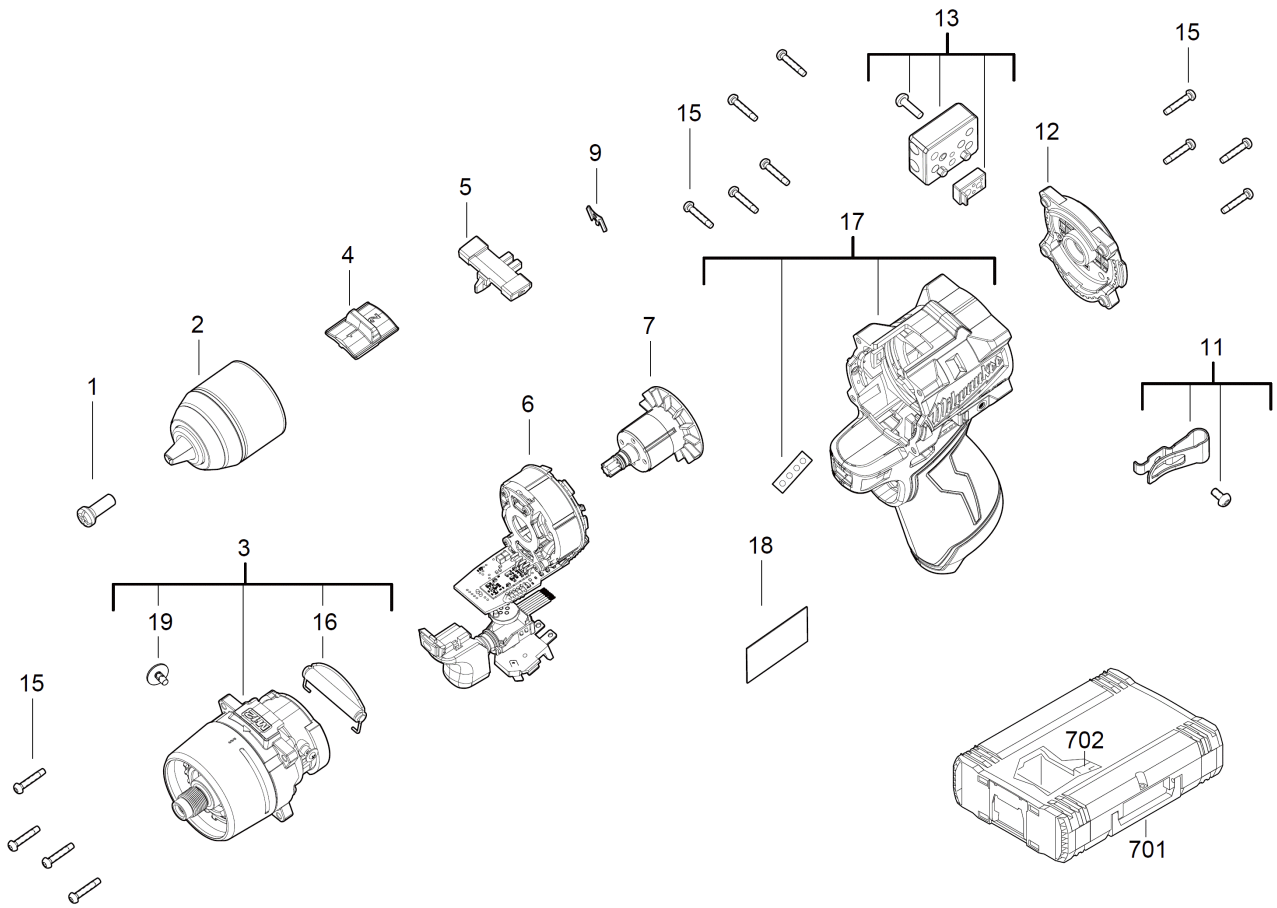

M12FPP4B2-5254 AKKUWERKZEUGE SET IN2

4933493423 - M12FPP4B2-5254 - 4000481324

Position	Quantity	Description	Part number	EAN
0001 1	1	SCHRAUBE	4931465497	4058546235970
0002 2	1	BOHRFUTTER	4931494218	4058546467906
0003 3	1	GETRIEBEKASTEN	4931494219	4058546467913
0004 4	1	SCHIEBER	4931494220	4058546467920
0005 5	1	SCHIEBER	4931494221	4058546467937
0006 6	1	FELD F. ELEKTROMOTOR	4931494222	4058546467944
0007 7	1	MOTOR	4931494223	4058546467951
0009 8	1	VERBINDUNGSSTUECK	4931436292	4002395252909
0011 9	1	KLAMMER	4931494056	4058546429379
0012 10	1	KAPPE	4931494224	4058546467968
0013 11	1	BITHALTER	4931494057	4058546429386
0015 12	13	SCHRAUBE	4931465499	4058546235994
0016 13	1	SCHALTSCHWINGE	4931465508	4058546236083
0017 14	1	GEHAEUSE	4931494225	4058546467975
0018 15	1	LEISTUNGSSCHILD	4931494226	4058546467982
0019 16	2	SCHRAUBE	Item discontinued(661262001)	
0701 17	1	HD Box Groesse 1	4932453385	4002395146376
0702 18	1	EINSATZ	4931494227	4058546467999