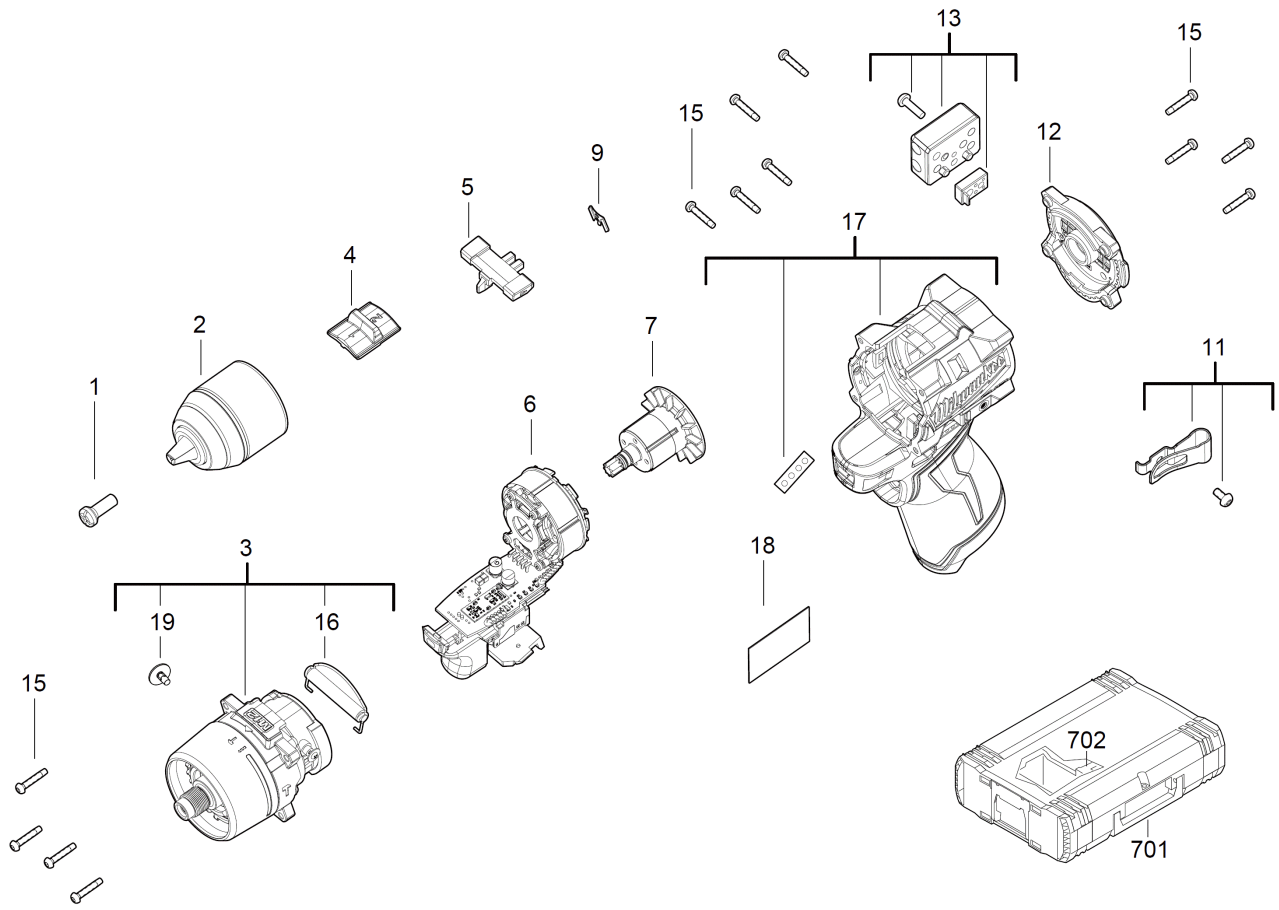

M12FPD2-602X Akk-Schlagbohrschrauber IN2

4933479870 - M12FPD2-602X - 4000481337

Position	Quantity	Description	Part number	EAN
0001 1	1	SCHRAUBE	4931465497	4058546235970
0002 2	1	BOHRFUTTER	4931494218	4058546467906
0003 3	1	GETRIEBEKASTEN	4931494228	4058546468002
0004 4	1	SCHIEBER	4931494220	4058546467920
0005 5	1	SCHIEBER	4931494221	4058546467937
0006 6	1	FELD F. ELEKTROMOTOR	4931494222	4058546467944
0007 7	1	MOTOR	4931494223	4058546467951
0009 8	1	VERBINDUNGSSTUECK	4931436292	4002395252909
0011 9	1	KLAMMER	4931494056	4058546429379
0012 10	1	KAPPE	4931494224	4058546467968
0013 11	1	BITHALTER	4931494057	4058546429386
0015 12	13	SCHRAUBE	4931465499	4058546235994
0016 13	1	SCHALTSCHWINGE	4931465508	4058546236083
0017 14	1	GEHAEUSE	4931494225	4058546467975
0018 15	1	LEISTUNGSSCHILD	4931494229	4058546468019
0019 16	2	SCHRAUBE	Item discontinued(661262001)	
0702 17	1	EINSATZ	4931494227	4058546467999