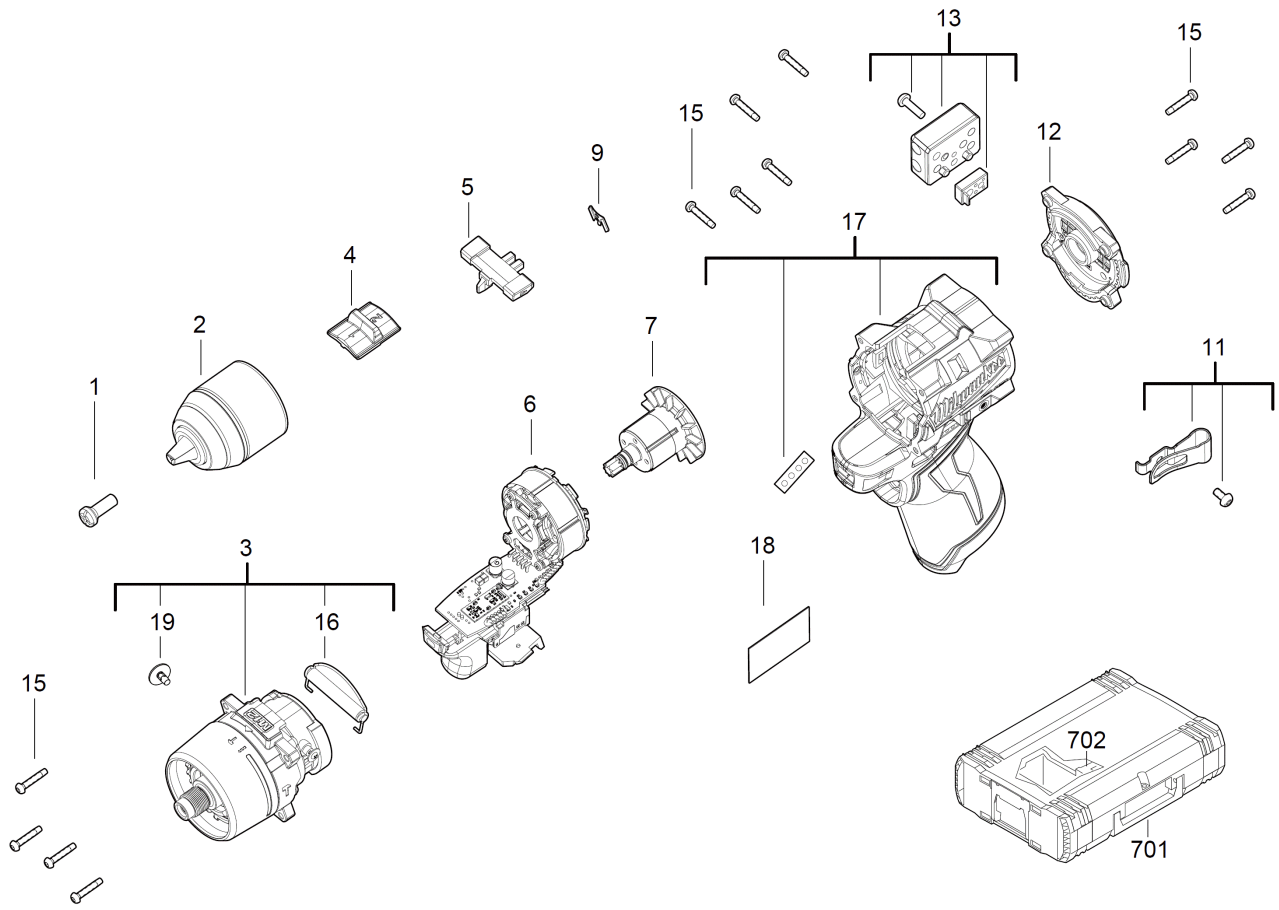

M12FPD2MC-602X AKKU-SCHLAGBOHRER IN2

4933499463 - M12FPD2MC-602X - 4000481337

Position	Quantity	Description	Part number	EAN
0001 1	1	SCHRAUBE	4931465497	4058546235970
0002 2	1	BOHRFUTTER	4931494218	4058546467906
0003 3	1	GETRIEBEKASTEN	4931494228	4058546468002
0004 4	1	SCHIEBER	4931494220	4058546467920
0005 5	1	SCHIEBER	4931494221	4058546467937
0006 6	1	FELD F. ELEKTROMOTOR	4931494222	4058546467944
0007 7	1	MOTOR	4931494223	4058546467951
0009 8	1	VERBINDUNGSSTUECK	4931436292	4002395252909
0011 9	1	KLAMMER	4931494056	4058546429379
0012 10	1	KAPPE	4931494224	4058546467968
0013 11	1	BITHALTER	4931494057	4058546429386
0015 12	13	SCHRAUBE	4931465499	4058546235994
0016 13	1	SCHALTSCHWINGE	4931465508	4058546236083
0017 14	1	GEHAEUSE	4931494225	4058546467975
0018 15	1	LEISTUNGSSCHILD	4931494229	4058546468019
0019 16	2	SCHRAUBE	Item discontinued(661262001)	
0701 17	1	HD Box Groesse 1	4932453385	4002395146376
0702 18	1	EINSATZ	4931494227	4058546467999