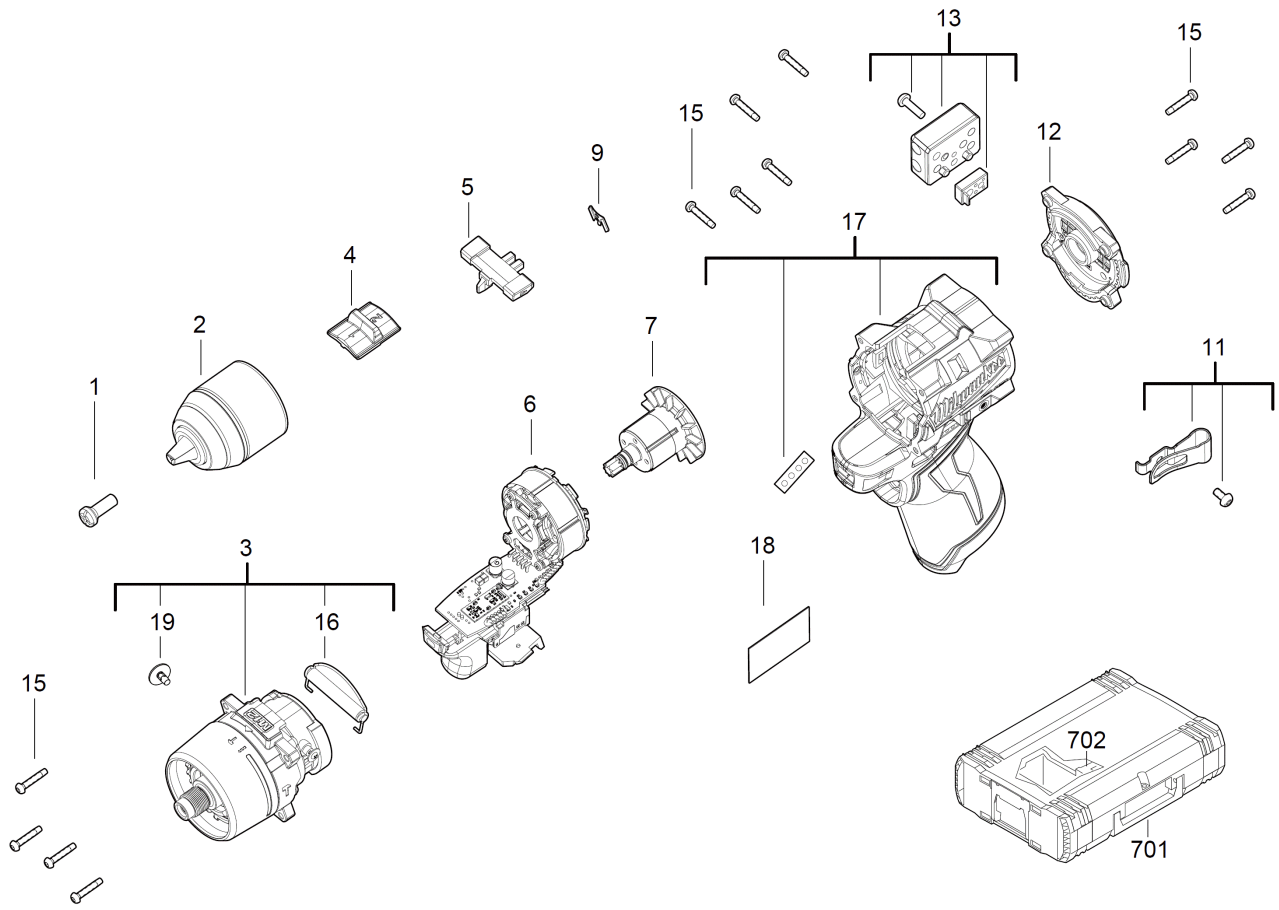

M12FPP2A2-602X Akkuwerkzeuge-Set IN2

4933480588 - M12FPP2A2-602X - 4000481337

Position	Quantity	Description	Part number	EAN
0001 1	1	SCHRAUBE	4931465497	4058546235970
0002 2	1	BOHRFUTTER	4931494218	4058546467906
0003 3	1	GETRIEBEKASTEN	4931494228	4058546468002
0004 4	1	SCHIEBER	4931494220	4058546467920
0005 5	1	SCHIEBER	4931494221	4058546467937
0006 6	1	FELD F. ELEKTROMOTOR	4931494222	4058546467944
0007 7	1	MOTOR	4931494223	4058546467951
0009 8	1	VERBINDUNGSSTUECK	4931436292	4002395252909
0011 9	1	KLAMMER	4931494056	4058546429379
0012 10	1	KAPPE	4931494224	4058546467968
0013 11	1	BITHALTER	4931494057	4058546429386
0015 12	13	SCHRAUBE	4931465499	4058546235994
0016 13	1	SCHALTSCHWINGE	4931465508	4058546236083
0017 14	1	GEHAEUSE	4931494225	4058546467975
0018 15	1	LEISTUNGSSCHILD	4931494229	4058546468019
0019 16	2	SCHRAUBE	Item discontinued(661262001)	
0701 17	1	HD Box Groesse 1	4932453385	4002395146376
0702 18	1	EINSATZ	4931494227	4058546467999