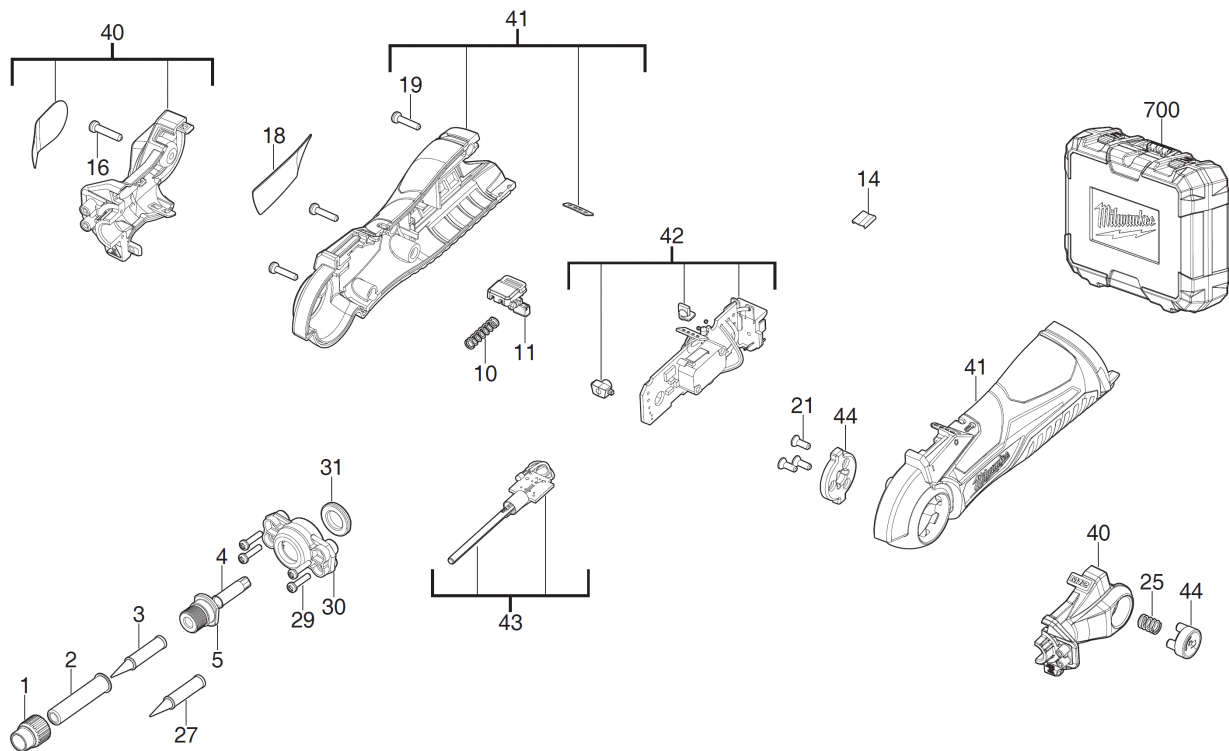

M12SI-0 AKKU-LOETKOLBEN XXX

4933459760 - M12SI-0 - 4000481356

Position	Quantity	Description	Part number	EAN
0001 1	1	SPANNMUTTER	4931461948	4058546230487
0002 2	1	SPANNHUELSE	4931461949	4058546230494
0003 3	1	Loetspitze spitz	4931461950	4058546230500
0004 4	1	Loetspitze breit	4931461951	4058546230517
0005 5	1	VERBINDUNGSSTUECK	4931436292	4002395252909
0010 6	1	FEDER	4931511525	4058546653811
0011 7	1	DRUECKER	4931511526	4058546653828
0014 8	1	VERBINDUNGSSTUECK	4931436292	4002395252909
0016 9	1	SCHRAUBE	4931511527	4058546653835
0018 10	1	LEISTUNGSSCHILD	4931511528	4058546653842
0019 11	5	SCHRAUBE	4931511529	4058546653859
0021 12	3	SCHRAUBE	4931511530	4058546653866
0025 13	1	FEDER	4931511531	4058546653873
0027 14	1	Loetspitze breit	4931461951	4058546230517
0029 15	4	SCHRAUBE	4931511532	4058546653880
0030 16	1	HALTER	4931511533	4058546653897
0031 17	1	ISOLIERUNG	4931511534	4058546653903
0040 18	1	GEHAEUSE	4931511535	4058546653910
0041 19	1	GRIFF	4931511536	4058546653927
0042 20	1	ELEKTRONIK	4931511537	4058546653934
0043 21	1	HEIZROHR	4931511538	4058546653941
0044 22	1	EINSTELLKNOPF	4931511539	4058546653958
0700 23	1	TRANSPORTKOFFER	4931461952	4058546230524