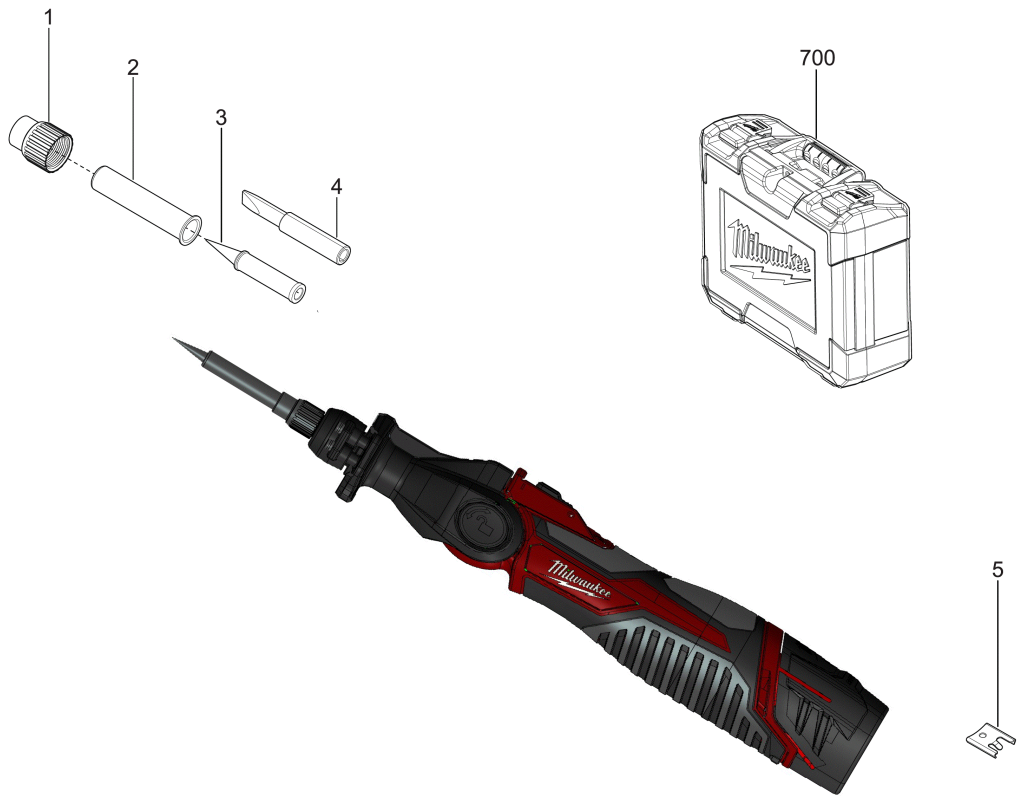

M12SI-201C AKKU-LOETKOLBEN IN2

4933459761 - M12SI-201C - 4000481356

Position	Quantity	Description	Part number	EAN
1	1	PART NOT DETAILED	1000063920	
0001 2	1	SPANNMUTTER	4931461948	4058546230487
0002 3	1	SPANNHUELSE	4931461949	4058546230494
0003 4	1	Loetspitze spitz	4931461950	4058546230500
0004 5	1	Loetspitze breit	4931461951	4058546230517
0005 6	1	VERBINDUNGSSTUECK	4931436292	4002395252909
0700 7	1	TRANSPORTKOFFER	4931461952	4058546230524