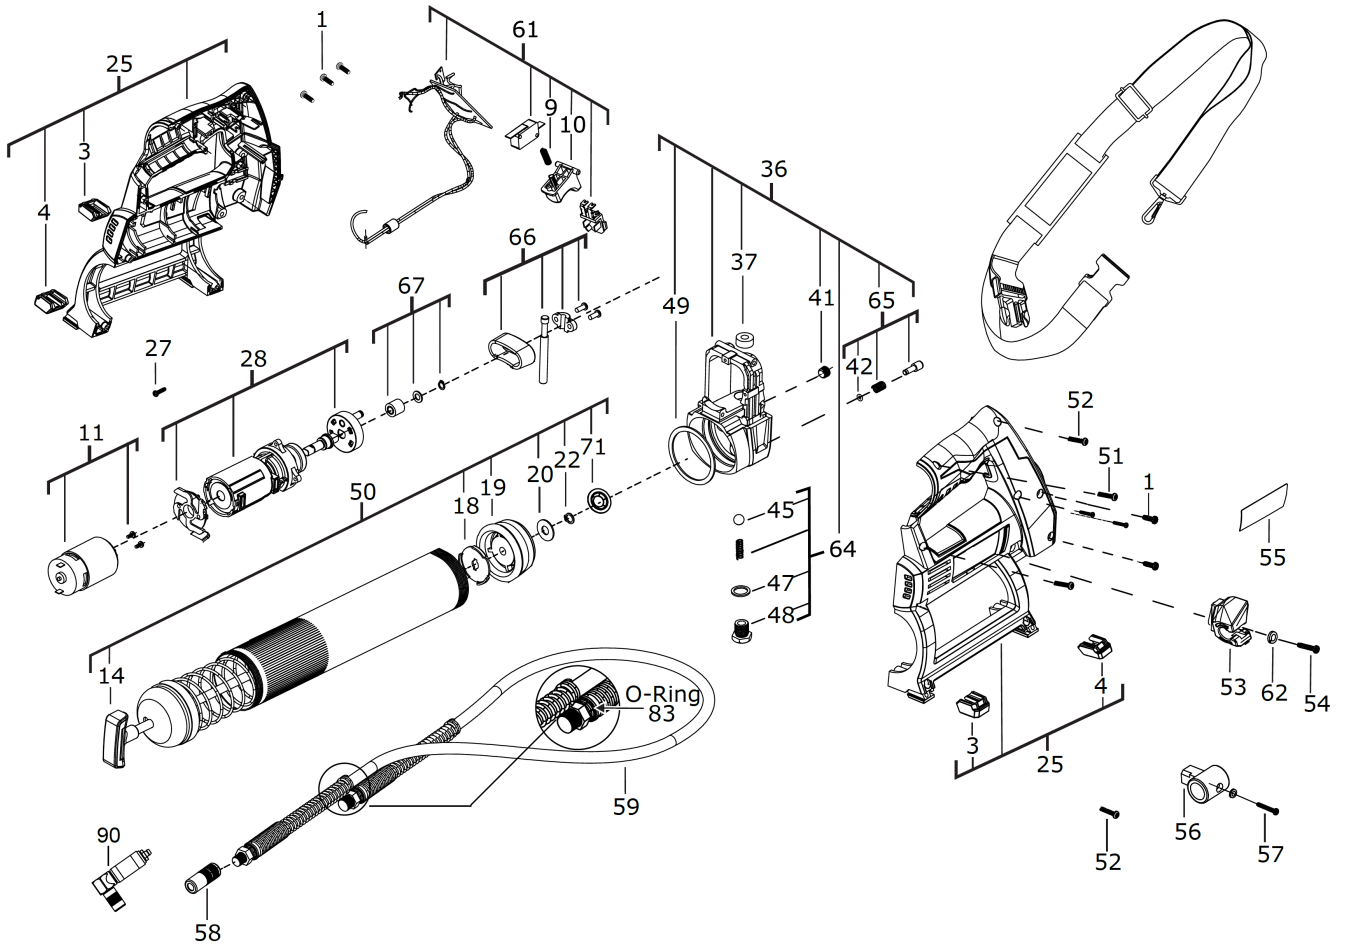

M12GG-401B AKKU-FETTPRESSE IN2

4933441675 - M12GG-401B - 4000481447

Position	Quantity	Description	Part number	EAN
0001 1	5	SCHRAUBE	660165011	4002395903702
0003 2	1	GUMMIPLATTE	4931435678	4002395861620
0004 3	1	GUMMIPLATTE	4931435677	4002395861613
0009 4	1	FEDER	4931435675	4002395864393
0010 5	1	SCHALTER	4931435633	4002395861576
0011 6	1	MOTOREINHEIT	4931435634	4002395861583
0014 7	1	DRUCKBOLZEN	4931435635	4002395861590
0018 8	1	STEMPEL	4931435636	4002395862207
0019 9	1	GUMMIKAPPE	4931435637	4002395862214
0020 10	1	SCHEIBE	Item discontinued(4931435638)	
0022 11	1	HALTER	4931440647	4002395861682
0025 12	1	GEHAEUSE	Item discontinued(4931435639)	
0027 13	3	SCHRAUBE	4931454795	4058546014124
0028 14	1	GETRIEBE	4931454796	4058546014131
0036 15	1	HALTERUNG	4931454797	4058546014148
0037 16	1	DICHTRING	4931435646	4002395862900
0041 17	1	SCHRAUBENSET	4931435650	4002395862948
0042 18	1	O-RING	Item discontinued(4931435651)	
0045 19	1	KUGEL	4931435654	4002395862986
0047 20	1	SCHEIBE	4931435656	4002395863600
0048 21	1	SCHRAUBE	4931435657	4002395863617
0049 22	1	DICHTUNG	4931435658	4002395863624
0050 23	1	KARTUSCHENHALTER	4931435659	4002395863631
0051 24	2	SCHRAUBE	661047001	4002395824496
0052 25	5	SCHRAUBE	06827470	4002395773367
0053 26	1	SCHLAUCHHALTER	4931435660	4002395863648
0054 27	1	SCHRAUBE	4931435661	4002395863655
0055 28	1	LEISTUNGSSCHILD	4931494216	4058546467883
0056 29	1	SCHLAUCHKUPPLUNG	4931435663	4002395863679
0057 30	1	SCHRAUBE	06827475	4058546069063
0058 31	1	Verbindungsstueck Schlauch/Schmiernippel	4931435664	4002395863686
0059 32	1	Oelschlauch f.Fettkartuschenpresse	4931435665	4002395863693
0061 33	1	SCHALTER-SET	4931435666	4002395864300
0062 34	1	TELLERFEDER	Item discontinued(4931440649)	
0064 35	1	STECKER	4931435668	4002395864324
0065 36	1	ENTRIEGELUNGSSET	4931435669	4002395864331
0066 37	1	BUEGEL	4931494217	4058546467890
0067 38	1	BUCHSE	4931435671	4002395864355
0071 39	1	MUTTER	Item discontinued(4931435672)	
0083 40	1	O-RING	4931435674	4002395864386
0090 41	1	Verbindungsstueck f. Fettschlauch	4931435862	4002395869336
0001 42	1	M18B4 LI-ION AKKUMULATOR 4.0AH XXX	4932430063	4002395377244