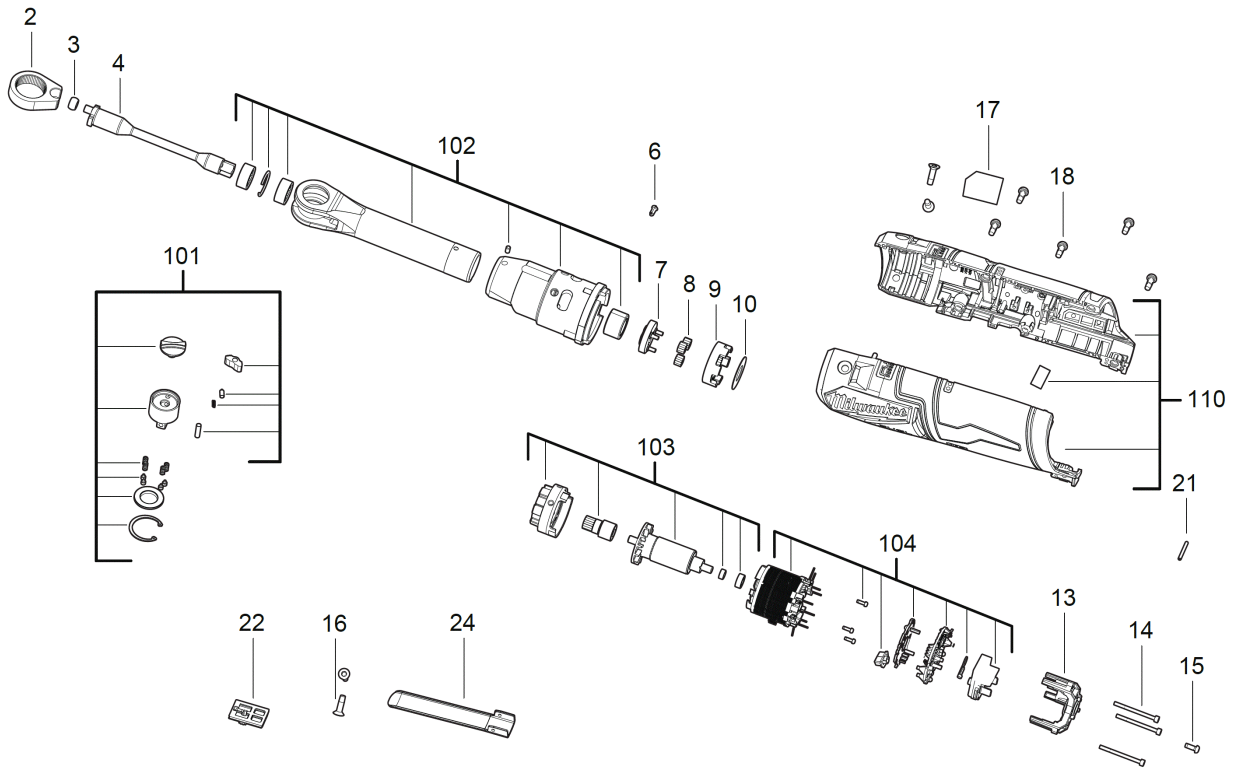

M12FHIR14LR-0 Akku Highspeed Ratsche XXX

4933480790 - M12FHIR14LR-0 - 4000481540

Position	Quantity	Description	Part number	EAN
0002 1	1	BUEGEL/Welle	4931496336	4058546534738
0003 2	1	DICHTBUECHSE	4931479205	4058546367732
0004 3	1	Kurbelwelle	4931494681	4058546472535
0006 4	1	STIFT	4931435265	4002395898121
0007 5	1	GEAR CARRIER	4931494682	4058546472542
0008 6	3	PLANETENGETRIEBE	4931494683	4058546472559
0009 7	1	GETRIEBEKAPPE	4931494684	4058546472566
0010 8	1	SCHEIBE	4931494685	4058546472573
0013 9	1	MOTORPLATTE	4931479207	4058546367756
0014 10	3	SCHRAUBE	4931465283	4058546233839
0015 11	1	SCHRAUBE	4931465279	4058546233792
0016 12	4	SCHRAUBE	4931479208	4058546367763
0017 13	1	LEISTUNGSSCHILD	4931494686	4058546472580
0018 14	5	SCHRAUBE	4931435015	4002395856633
0021 15	1	STIFT	Item discontinued(4931435254)	
0022 16	1	EINSCHALTSPERRE	4931479210	4058546367787
0024 17	1	DRUECKER	4931435253	4002395897407
0101 18	1	AMBOSS	4931495367	4058546490355
0102 19	1	MOTORGEHAEUSE	4931494687	4058546472597
0103 20	1	ROTOR	4931479213	4058546367817
0104 21	1	STATOR	4931494688	4058546472603
0110 22	1	MOTORGEHAEUSE	4931494689	4058546472610