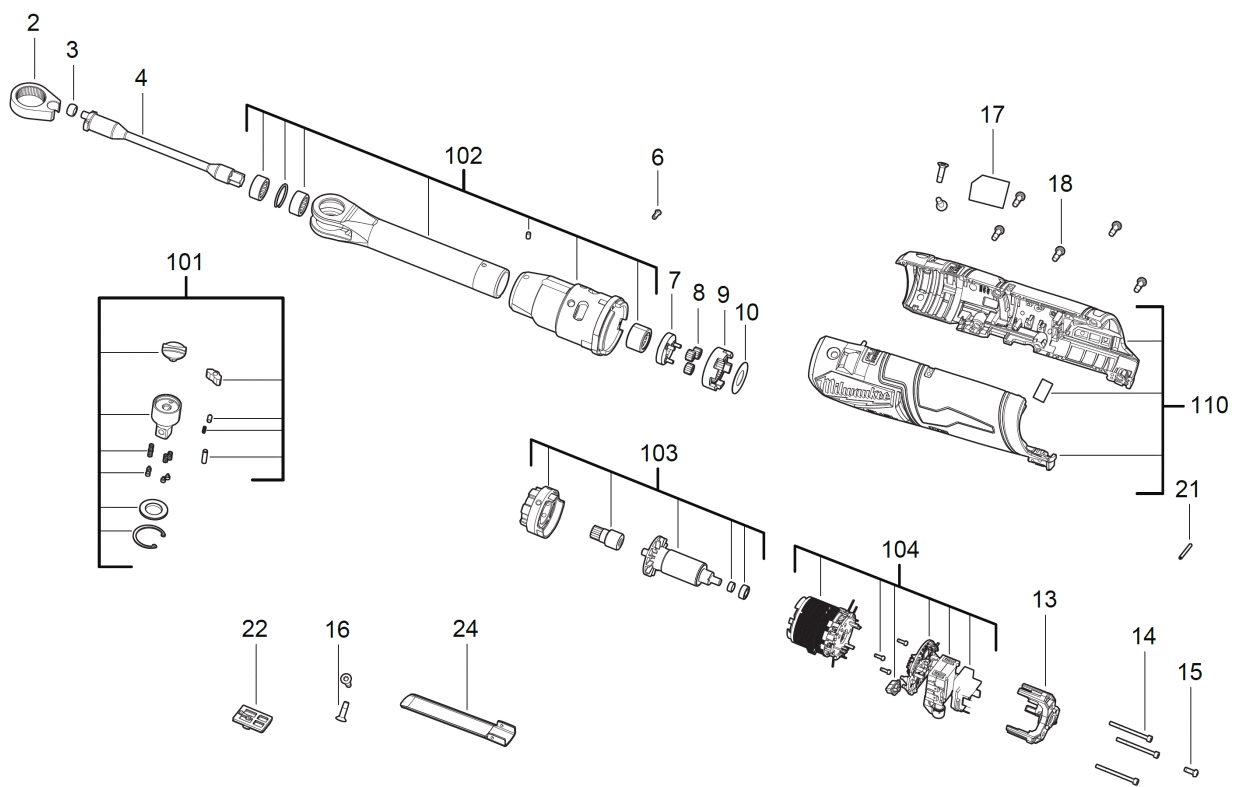

M12FHIR38LR-0 Akku-Highspeed Ratsche XXX

4933480791 - M12FHIR38LR-0 - 4000481547

Position	Quantity	Description	Part number	EAN
0002 1	1	BUEGEL/Welle	4931496336	4058546534738
0003 2	1	DICHTBUECHSE	4931479205	4058546367732
0004 3	1	Kurbelwelle	4931494690	4058546472627
0006 4	1	STIFT	4931435265	4002395898121
0007 5	1	GEAR CARRIER	4931494682	4058546472542
0008 6	3	PLANETENGETRIEBE	4931494683	4058546472559
0009 7	1	GETRIEBEKAPPE	4931494684	4058546472566
0010 8	1	SCHEIBE	4931494685	4058546472573
0013 9	1	MOTORPLATTE	4931479207	4058546367756
0014 10	3	SCHRAUBE	4931465283	4058546233839
0015 11	1	SCHRAUBE	4931465279	4058546233792
0016 12	4	SCHRAUBE	4931479208	4058546367763
0017 13	1	LEISTUNGSSCHILD	4931494691	4058546472634
0018 14	5	SCHRAUBE	4931435015	4002395856633
0021 15	1	STIFT	Item discontinued(4931435254)	
0022 16	1	EINSCHALTSPERRE	4931479210	4058546367787
0024 17	1	DRUECKER	4931435253	4002395897407
0101 18	1	AMBOSS	4931511134	4058546637965
0102 19	1	MOTORGEHAEUSE	4931494692	4058546472641
0103 20	1	ROTOR	4931479213	4058546367817
0104 21	1	STATOR	4931494688	4058546472603
0110 22	1	MOTORGEHAEUSE	4931494689	4058546472610