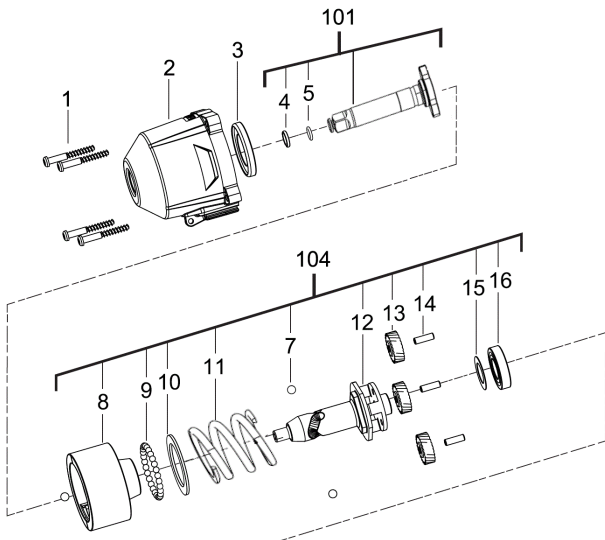

M18ONEFHIWF12E-0X 1/2 Ak-Schlagschr XXX

4933478405 - M18ONEFHIWF12E-0X - 4000481655

Position	Quantity	Description	Part number	EAN
0001 1	4	SCHRAUBE	4931465519	4058546236199
0002 2	1	GETRIEBEKOPF	4931473327	4058546336295
0003 3	1	AXIALLAGERSCHEIBE	4931465311	4058546234119
0004 4	1	SPRENGRING	4931416493	4002395898374
0005 5	1	O-RING	4931416492	4002395898367
0007 6	3	KUGEL	4931436148	4002395880935
0008 7	1	HAMMER	4931473328	4058546336301
0009 8	28	KUGEL	4931440453	4002395892020
0010 9	1	LAGERSCHEIBE	4931465313	4058546234133
0011 10	1	DRUCKFEDER	4931465344	4058546234447
0012 11	1	NOCKENWELLE	4931473329	4058546336318
0013 12	3	PLANETENGETRIEBE	4931454518	4058546009465
0014 13	3	STIFT	671565004	4002395825028
0015 14	1	LAGERSCHEIBE	4931465317	4058546234171
0016 15	1	KUGELLAGER	681340001	4002395824021
0017 16	1	DICHTUNG	4931465381	4058546234812
0018 17	1	RETAINING RING	4931436145	4002395880911
0019 18	1	HOHLRAD	4931436144	4002395880904
0020 19	1	GETRIEBEBEDECKEL	4931473330	4058546336325
0029 20	1	KUGELLAGER	4931465322	4058546234225
0032 21	1	LAGERDECKEL	4931465323	4058546234232
0035 22	2	SCHRAUBE	4931465325	4058546234256
0036 23	5	SCHRAUBE	4931465326	4058546234263
0040 24	1	LEISTUNGSSCHILD	4931496011	4058546531485
0043 25	1	UMSCHALTHEBEL	4931465328	4058546234287
0045 26	1	KONTAKTEINSATZ	4931479742	4058546395056
0046 27	1	ABDECKUNG	4931465384	4058546234843
0047 28	2	SCHRAUBE	4931465385	4058546234850
0101 29	1	AMBOSS	4931473332	4058546336349
0104 30	1	GETRIEBEBAUSATZ	4931473333	4058546336356
0107 31	1	ELEKTRONIK	4931496012	4058546531492
0108 32	1	ROTOR	4931473335	4058546336370
0110 33	1	SCHIEBER	4931473336	4058546336387
0130 34	1	GEHAEUSE	4931506389	4058546557034
0701 35	1	HD Box Groesse 1	4932453385	4002395146376
0702 36	1	EINSATZ	4931473337	4058546336394