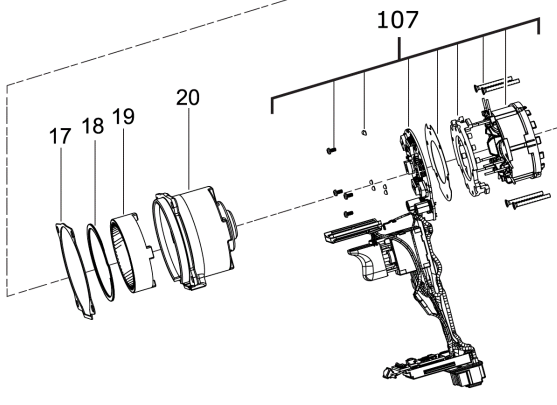

M18ONEFHIWF12E-0X 1/2 Ak-Schlagschr XXX

4933478405 - M18ONEFHIWF12E-0X - 4000481655

Position	Quantity	Description	Part number	EAN
0001 1	4	SCHRAUBE	4931465519	4058546236199
0002 2	1	GETRIEBEKOPF	4931473327	4058546336295
0003 3	1	AXIALLAGERSCHEIBE	4931465311	4058546234119
0004 4	1	SPRENGRING	4931416493	4002395898374
0005 5	1	O-RING	4931416492	4002395898367
0007 6	3	KUGEL	4931436148	4002395880935
0008 7	1	HAMMER	4931473328	4058546336301
0009 8	28	KUGEL	4931440453	4002395892020
0010 9	1	LAGERSCHEIBE	4931465313	4058546234133
0011 10	1	DRUCKFEDER	4931465344	4058546234447
0012 11	1	NOCKENWELLE	4931473329	4058546336318
0013 12	3	PLANETENGETRIEBE	4931454518	4058546009465
0014 13	3	STIFT	671565004	4002395825028
0015 14	1	LAGERSCHEIBE	4931465317	4058546234171
0016 15	1	KUGELLAGER	681340001	4002395824021
0017 16	1	DICHTUNG	4931465381	4058546234812
0018 17	1	RETAINING RING	4931436145	4002395880911
0019 18	1	HOHLRAD	4931436144	4002395880904
0020 19	1	GETRIEBEBEDECKEL	4931473330	4058546336325
0029 20	1	KUGELLAGER	4931465322	4058546234225
0032 21	1	LAGERDECKEL	4931465323	4058546234232
0035 22	2	SCHRAUBE	4931465325	4058546234256
0036 23	5	SCHRAUBE	4931465326	4058546234263
0040 24	1	LEISTUNGSSCHILD	4931496011	4058546531485
0043 25	1	UMSCHALTHEBEL	4931465328	4058546234287
0045 26	1	KONTAKTEINSATZ	4931479742	4058546395056
0046 27	1	ABDECKUNG	4931465384	4058546234843
0047 28	2	SCHRAUBE	4931465385	4058546234850
0101 29	1	AMBOSS	4931473332	4058546336349
0104 30	1	GETRIEBEBAUSATZ	4931473333	4058546336356
0107 31	1	ELEKTRONIK	4931496012	4058546531492
0108 32	1	ROTOR	4931473335	4058546336370
0110 33	1	SCHIEBER	4931473336	4058546336387
0130 34	1	GEHAEUSE	4931506389	4058546557034
0701 35	1	HD Box Groesse 1	4932453385	4002395146376
0702 36	1	EINSATZ	4931473337	4058546336394