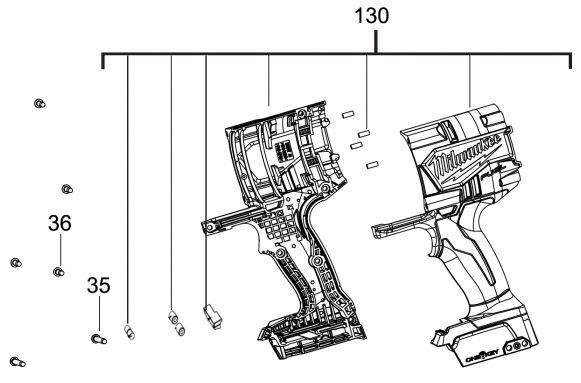

M18ONEFHIWF12E-0X 1/2 Ak-Schlagschr XXX

4933478405 - M18ONEFHIWF12E-0X - 4000481655

Position	Quantity	Description	Part number	EAN
0001 1	4	SCHRAUBE	4931465519	4058546236199
0002 2	1	GETRIEBEKOPF	4931473327	4058546336295
0003 3	1	AXIALLAGERSCHEIBE	4931465311	4058546234119
0004 4	1	SPRENGRING	4931416493	4002395898374
0005 5	1	O-RING	4931416492	4002395898367
0007 6	3	KUGEL	4931436148	4002395880935
0008 7	1	HAMMER	4931473328	4058546336301
0009 8	28	KUGEL	4931440453	4002395892020
0010 9	1	LAGERSCHEIBE	4931465313	4058546234133
0011 10	1	DRUCKFEDER	4931465344	4058546234447
0012 11	1	NOCKENWELLE	4931473329	4058546336318
0013 12	3	PLANETENGETRIEBE	4931454518	4058546009465
0014 13	3	STIFT	671565004	4002395825028
0015 14	1	LAGERSCHEIBE	4931465317	4058546234171
0016 15	1	KUGELLAGER	681340001	4002395824021
0017 16	1	DICHTUNG	4931465381	4058546234812
0018 17	1	RETAINING RING	4931436145	4002395880911
0019 18	1	HOHLRAD	4931436144	4002395880904
0020 19	1	GETRIEBEBEDECKEL	4931473330	4058546336325
0029 20	1	KUGELLAGER	4931465322	4058546234225
0032 21	1	LAGERDECKEL	4931465323	4058546234232
0035 22	2	SCHRAUBE	4931465325	4058546234256
0036 23	5	SCHRAUBE	4931465326	4058546234263
0040 24	1	LEISTUNGSSCHILD	4931496011	4058546531485
0043 25	1	UMSCHALTHEBEL	4931465328	4058546234287
0045 26	1	KONTAKTEINSATZ	4931479742	4058546395056
0046 27	1	ABDECKUNG	4931465384	4058546234843
0047 28	2	SCHRAUBE	4931465385	4058546234850
0101 29	1	AMBOSS	4931473332	4058546336349
0104 30	1	GETRIEBEBAUSATZ	4931473333	4058546336356
0107 31	1	ELEKTRONIK	4931496012	4058546531492
0108 32	1	ROTOR	4931473335	4058546336370
0110 33	1	SCHIEBER	4931473336	4058546336387
0130 34	1	GEHAEUSE	4931506389	4058546557034
0701 35	1	HD Box Groesse 1	4932453385	4002395146376
0702 36	1	EINSATZ	4931473337	4058546336394