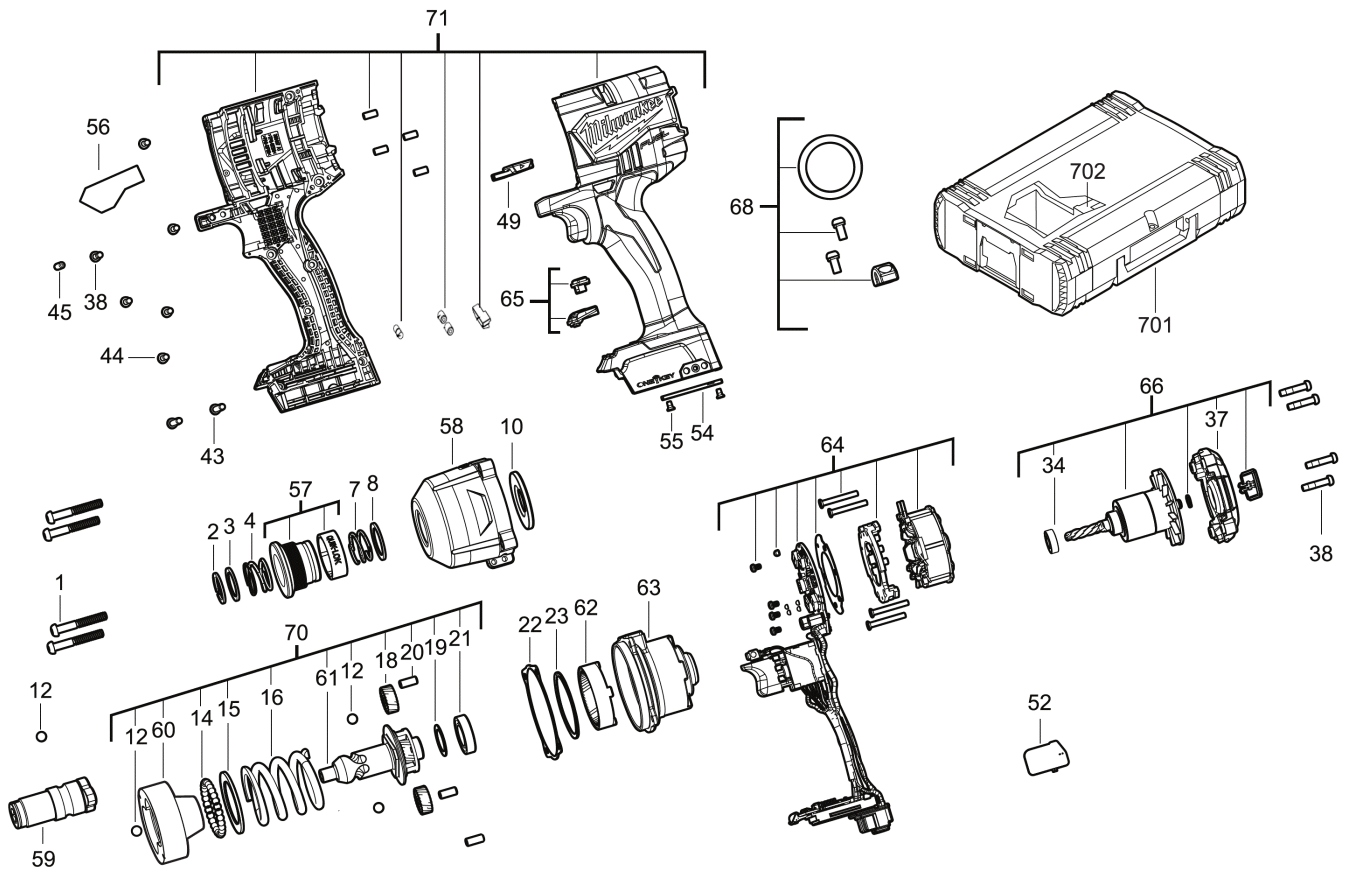

M18ONEFHIWH716-0X Ak-Schlagschrauber XXX

4933479152 - M18ONEFHIWH716-0X - 4000481659

Position	Quantity	Description	Part number	EAN
0001 1	4	SCHRAUBE	4931465519	4058546236199
0002 2	1	RETAINING RING	4931479732	4058546394950
0003 3	1	SCHEIBE	4931479733	4058546394967
0004 4	1	FEDER	4931479734	4058546394974
0007 5	1	FEDER	4931479735	4058546394981
0008 6	1	SCHEIBE	4931479736	4058546394998
0010 7	1	SCHEIBE	4931465517	4058546236175
0012 8	4	KUGEL	4931436148	4002395880935
0014 9	28	KUGEL	4931440453	4002395892020
0015 10	1	LAGERSCHEIBE	4931465313	4058546234133
0016 11	1	FEDER	4931479737	4058546395001
0018 12	3	ZAHNRAD	4931479738	4058546395018
0019 13	1	SCHEIBE	4931479739	4058546395025
0020 14	3	BOLZEN	4931454847	4058546020217
0021 15	1	KUGELLAGER	4931479740	4058546395032
0022 16	1	DICHTUNG	4931465318	4058546234188
0023 17	1	RETAINING RING	4931479741	4058546395049
0034 18	1	LAGER	680273003	4002395843305
0037 19	1	LAGERDECKEL	4931465323	4058546234232
0038 20	5	SCHRAUBE	4931465324	4058546234249
0043 21	2	SCHRAUBE	4931465325	4058546234256
0044 22	5	SCHRAUBE	4931465326	4058546234263
0045 23	1	STIFT	4931436155	4002395881604
0049 24	1	UMSCHALTHEBEL	4931465328	4058546234287
0052 25	1	ELEKTRONIK	4931479742	4058546395056
0054 26	1	ABDECKUNG	4931465384	4058546234843
0055 27	2	SCHRAUBE	4931465385	4058546234850
0056 28	1	LEISTUNGSSCHILD	4931496015	4058546531522
0057 29	1	HUELSE	4931479744	4058546395070
0058 30	1	GETRIEBEPLATTE	4931479745	4058546395087
0059 31	1	AMBOSS	4931479746	4058546395094
0060 32	1	HAMMER	4931479747	4058546395100
0061 33	1	NOCKENWELLE	4931479748	4058546395117
0062 34	1	HOHLRAD	4931479749	4058546395124
0063 35	1	GETRIEBEPLATTE	4931479750	4058546395131
0064 36	1	ELEKTRONIK	4931496016	4058546531539
0065 37	1	SCHIEBER	4931473336	4058546336387
0066 38	1	ROTOR	4931479752	4058546395155
0068 39	1	HALTERING	4931479753	4058546395162
0070 40	1	GETRIEBEKASTEN	4931479754	4058546395179
0071 41	1	GEHAEUSE	4931479755	4058546395186
0701 42	1	HD Box Groesse 1	4932453385	4002395146376
0702 43	1	EINSATZ	4931479756	4058546395193