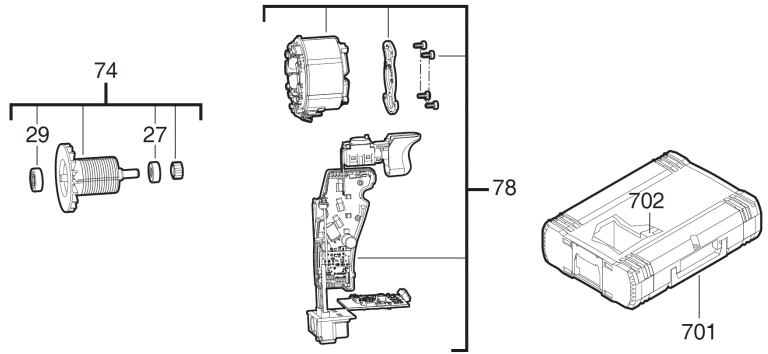

M18ONEDD3-502X Akku-Bohrschrauber IN2

4933492802 - M18ONEDD3-502X - 4000481692

Position	Quantity	Description	Part number	EAN
0011 1	4	SCHRAUBE	4931465984	4058546272012
0012 2	1	FEDER	4931494904	4058546474768
0013 3	1	SCHALTERDRUECKER	4931494905	4058546474775
0014 4	1	UMSCHALTHEBEL	4931494903	4058546474751
0018 5	9	SCHRAUBE	4931465499	4058546235994
0019 6	2	SCHRAUBE	4931454852	4058546020262
0024 7	1	HAKEN	4931436134	4002395879427
0025 8	1	SCHRAUBE	4931465986	4058546272036
0027 9	1	KUGELLAGER	4931479944	4058546397074
0029 10	1	KUGELLAGER	4931465987	4058546272043
0030 11	1	ABDECKHAUBE	4931494902	4058546474744
0031 12	1	ELEKTRONIK	4931466275	4058546274924
0059 13	1	FEDER	4931494906	4058546474782
0068 14	1	LEISTUNGSSCHILD	4931495398	4058546490669
0073 15	1	BOHRFUTTER	4931494915	4058546474874
0074 16	1	ANKER F.ELEKTROMOTOR	4931494909	4058546474812
0075 17	1	HANDGRIFF-SET	4931494911	4058546474836
0076 18	1	GETRIEBEKASTEN	4931494908	4058546474805
0078 19	1	ELEKTRONIK	4931507220	4058546597313
0079 20	1	UMSCHALTER	4931495400	4058546490683
0081 21	1	DECKEL-SET	4931495395	4058546490638
0085 22	1	GEHAEUSE	4931495401	4058546490690
0086 23	1	HALTER	4931494914	4058546474867
0701 24	1	HD Box Groesse 1	4932453385	4002395146376
0702 25	1	EINSATZ	4931495402	4058546490706