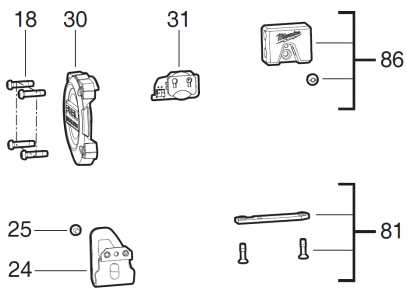

M18ONEDD3-502X Akku-Bohrschrauber IN2

4933492802 - M18ONEDD3-502X - 4000481692

Position	Quantity	Description	Part number	EAN
0011 1	4	SCHRAUBE	4931465984	4058546272012
0012 2	1	FEDER	4931494904	4058546474768
0013 3	1	SCHALTERDRUECKER	4931494905	4058546474775
0014 4	1	UMSCHALTHEBEL	4931494903	4058546474751
0018 5	9	SCHRAUBE	4931465499	4058546235994
0019 6	2	SCHRAUBE	4931454852	4058546020262
0024 7	1	HAKEN	4931436134	4002395879427
0025 8	1	SCHRAUBE	4931465986	4058546272036
0027 9	1	KUGELLAGER	4931479944	4058546397074
0029 10	1	KUGELLAGER	4931465987	4058546272043
0030 11	1	ABDECKHAUBE	4931494902	4058546474744
0031 12	1	ELEKTRONIK	4931466275	4058546274924
0059 13	1	FEDER	4931494906	4058546474782
0068 14	1	LEISTUNGSSCHILD	4931495398	4058546490669
0073 15	1	BOHRFUTTER	4931494915	4058546474874
0074 16	1	ANKER F.ELEKTROMOTOR	4931494909	4058546474812
0075 17	1	HANDGRIFF-SET	4931494911	4058546474836
0076 18	1	GETRIEBEKASTEN	4931494908	4058546474805
0078 19	1	ELEKTRONIK	4931507220	4058546597313
0079 20	1	UMSCHALTER	4931495400	4058546490683
0081 21	1	DECKEL-SET	4931495395	4058546490638
0085 22	1	GEHAEUSE	4931495401	4058546490690
0086 23	1	HALTER	4931494914	4058546474867
0701 24	1	HD Box Groesse 1	4932453385	4002395146376
0702 25	1	EINSATZ	4931495402	4058546490706