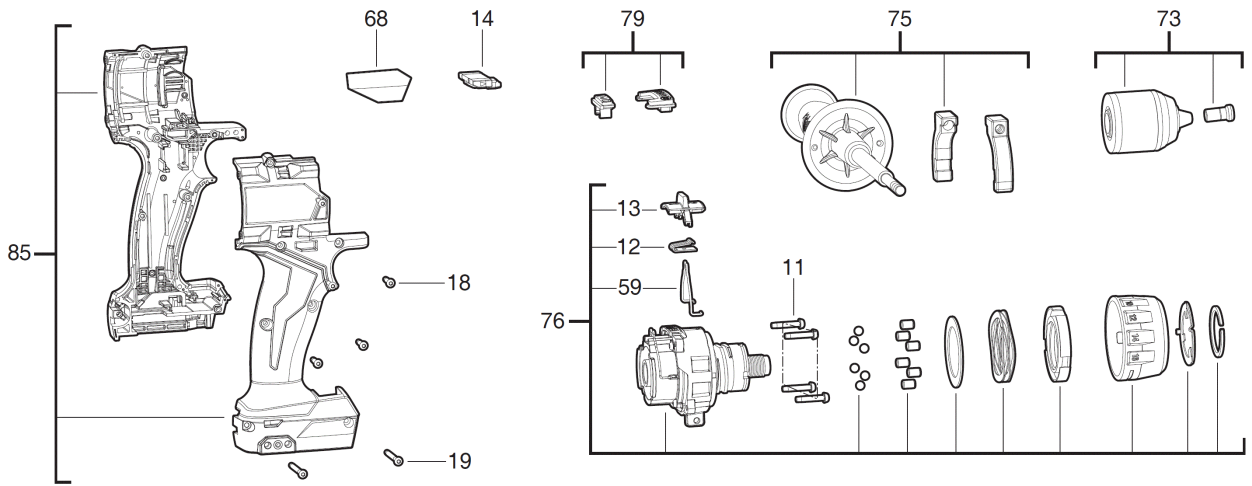

M18ONEDD3-502X Akku-Bohrschrauber IN2

4933492802 - M18ONEDD3-502X - 4000481692

Position	Quantity	Description	Part number	EAN
0011 1	4	SCHRAUBE	4931465984	4058546272012
0012 2	1	FEDER	4931494904	4058546474768
0013 3	1	SCHALTERDRUECKER	4931494905	4058546474775
0014 4	1	UMSCHALTHEBEL	4931494903	4058546474751
0018 5	9	SCHRAUBE	4931465499	4058546235994
0019 6	2	SCHRAUBE	4931454852	4058546020262
0024 7	1	HAKEN	4931436134	4002395879427
0025 8	1	SCHRAUBE	4931465986	4058546272036
0027 9	1	KUGELLAGER	4931479944	4058546397074
0029 10	1	KUGELLAGER	4931465987	4058546272043
0030 11	1	ABDECKHAUBE	4931494902	4058546474744
0031 12	1	ELEKTRONIK	4931466275	4058546274924
0059 13	1	FEDER	4931494906	4058546474782
0068 14	1	LEISTUNGSSCHILD	4931495398	4058546490669
0073 15	1	BOHRFUTTER	4931494915	4058546474874
0074 16	1	ANKER F.ELEKTROMOTOR	4931494909	4058546474812
0075 17	1	HANDGRIFF-SET	4931494911	4058546474836
0076 18	1	GETRIEBEKASTEN	4931494908	4058546474805
0078 19	1	ELEKTRONIK	4931507220	4058546597313
0079 20	1	UMSCHALTER	4931495400	4058546490683
0081 21	1	DECKEL-SET	4931495395	4058546490638
0085 22	1	GEHAEUSE	4931495401	4058546490690
0086 23	1	HALTER	4931494914	4058546474867
0701 24	1	HD Box Groesse 1	4932453385	4002395146376
0702 25	1	EINSATZ	4931495402	4058546490706