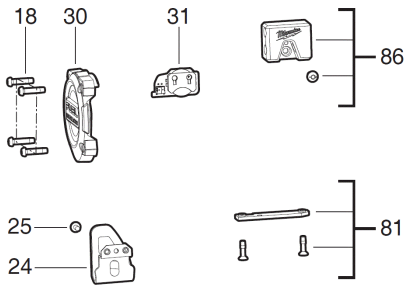

M18ONEPD3-0X Schlagbohrschrauber XXX

4933492798 - M18ONEPD3-0X - 4000481700

Position	Quantity	Description	Part number	EAN
0011 1	4	SCHRAUBE	4931465984	4058546272012
0012 2	1	FEDER	4931494904	4058546474768
0013 3	1	SCHALTERDRUECKER	4931494905	4058546474775
0014 4	1	UMSCHALTHEBEL	4931494903	4058546474751
0018 5	9	SCHRAUBE	4931465499	4058546235994
0019 6	2	SCHRAUBE	4931454852	4058546020262
0024 7	1	HAKEN	4931436134	4002395879427
0025 8	1	SCHRAUBE	4931465986	4058546272036
0027 9	1	KUGELLAGER	4931479944	4058546397074
0029 10	1	KUGELLAGER	4931465987	4058546272043
0030 11	1	ABDECKHAUBE	4931494902	4058546474744
0031 12	1	ELEKTRONIK	4931466275	4058546274924
0059 13	1	FEDER	4931494906	4058546474782
0068 14	1	LEISTUNGSSCHILD	4931495403	4058546490713
0073 15	1	BOHRFUTTER	4931494919	4058546485870
0074 16	1	ANKER F.ELEKTROMOTOR	4931494909	4058546474812
0075 17	1	HANDGRIFF-SET	4931494911	4058546474836
0076 18	1	GETRIEBEKASTEN	4931494918	4058546485863
0078 19	1	ELEKTRONIK	4931507221	4058546597320
0079 20	1	UMSCHALTER	4931495400	4058546490683
0081 21	1	DECKEL-SET	4931495395	4058546490638
0085 22	1	GEHAEUSE	4931495401	4058546490690
0086 23	1	HALTER	4931494914	4058546474867
0701 24	1	HD Box Groesse 1	4932453385	4002395146376
0702 25	1	EINSATZ	4931495402	4058546490706