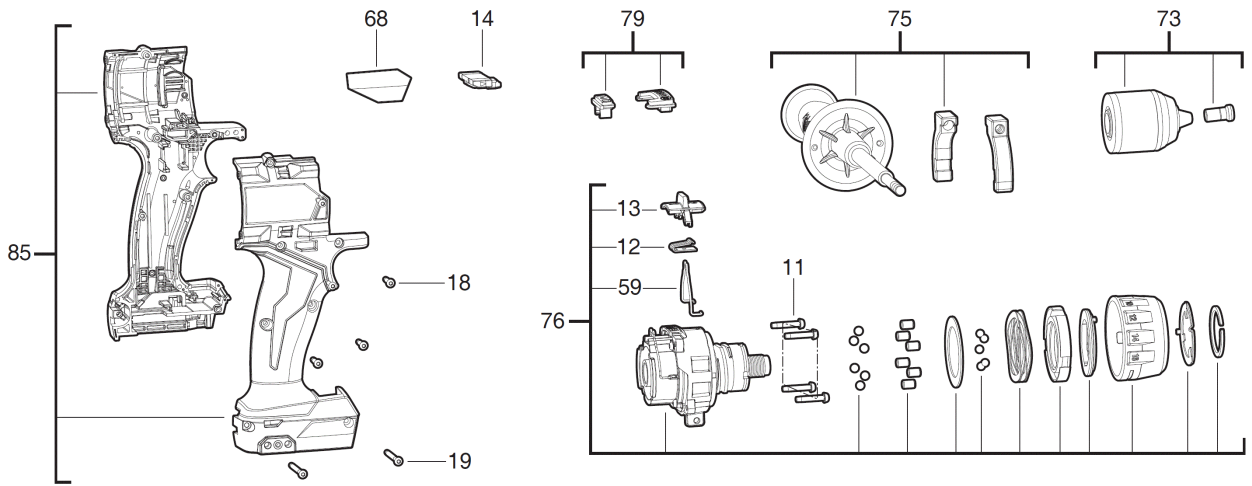

M18ONEPD3-0X Schlagbohrschrauber XXX

4933492798 - M18ONEPD3-0X - 4000481700

Position	Quantity	Description	Part number	EAN
0011 1	4	SCHRAUBE	4931465984	4058546272012
0012 2	1	FEDER	4931494904	4058546474768
0013 3	1	SCHALTERDRUECKER	4931494905	4058546474775
0014 4	1	UMSCHALTHEBEL	4931494903	4058546474751
0018 5	9	SCHRAUBE	4931465499	4058546235994
0019 6	2	SCHRAUBE	4931454852	4058546020262
0024 7	1	HAKEN	4931436134	4002395879427
0025 8	1	SCHRAUBE	4931465986	4058546272036
0027 9	1	KUGELLAGER	4931479944	4058546397074
0029 10	1	KUGELLAGER	4931465987	4058546272043
0030 11	1	ABDECKHAUBE	4931494902	4058546474744
0031 12	1	ELEKTRONIK	4931466275	4058546274924
0059 13	1	FEDER	4931494906	4058546474782
0068 14	1	LEISTUNGSSCHILD	4931495403	4058546490713
0073 15	1	BOHRFUTTER	4931494919	4058546485870
0074 16	1	ANKER F.ELEKTROMOTOR	4931494909	4058546474812
0075 17	1	HANDGRIFF-SET	4931494911	4058546474836
0076 18	1	GETRIEBEKASTEN	4931494918	4058546485863
0078 19	1	ELEKTRONIK	4931507221	4058546597320
0079 20	1	UMSCHALTER	4931495400	4058546490683
0081 21	1	DECKEL-SET	4931495395	4058546490638
0085 22	1	GEHAEUSE	4931495401	4058546490690
0086 23	1	HALTER	4931494914	4058546474867
0701 24	1	HD Box Groesse 1	4932453385	4002395146376
0702 25	1	EINSATZ	4931495402	4058546490706