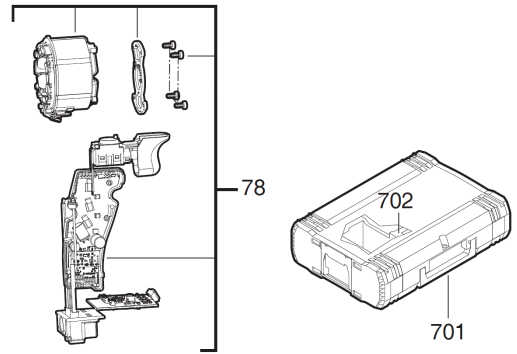

M18ONEPD3-0X Schlagbohrschrauber XXX

4933492798 - M18ONEPD3-0X - 4000481700

Position	Quantity	Description	Part number	EAN
0011 1	4	SCHRAUBE	4931465984	4058546272012
0012 2	1	FEDER	4931494904	4058546474768
0013 3	1	SCHALTERDRUECKER	4931494905	4058546474775
0014 4	1	UMSCHALTHEBEL	4931494903	4058546474751
0018 5	9	SCHRAUBE	4931465499	4058546235994
0019 6	2	SCHRAUBE	4931454852	4058546020262
0024 7	1	HAKEN	4931436134	4002395879427
0025 8	1	SCHRAUBE	4931465986	4058546272036
0027 9	1	KUGELLAGER	4931479944	4058546397074
0029 10	1	KUGELLAGER	4931465987	4058546272043
0030 11	1	ABDECKHAUBE	4931494902	4058546474744
0031 12	1	ELEKTRONIK	4931466275	4058546274924
0059 13	1	FEDER	4931494906	4058546474782
0068 14	1	LEISTUNGSSCHILD	4931495403	4058546490713
0073 15	1	BOHRFUTTER	4931494919	4058546485870
0074 16	1	ANKER F.ELEKTROMOTOR	4931494909	4058546474812
0075 17	1	HANDGRIFF-SET	4931494911	4058546474836
0076 18	1	GETRIEBEKASTEN	4931494918	4058546485863
0078 19	1	ELEKTRONIK	4931507221	4058546597320
0079 20	1	UMSCHALTER	4931495400	4058546490683
0081 21	1	DECKEL-SET	4931495395	4058546490638
0085 22	1	GEHAEUSE	4931495401	4058546490690
0086 23	1	HALTER	4931494914	4058546474867
0701 24	1	HD Box Groesse 1	4932453385	4002395146376
0702 25	1	EINSATZ	4931495402	4058546490706