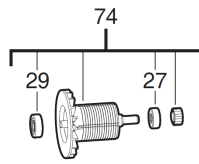

M18ONEPD3-0X Schlagbohrschrauber XXX

4933492798 - M18ONEPD3-0X - 4000481700

Position	Quantity	Description	Part number	EAN
0011 1	4	SCHRAUBE	4931465984	4058546272012
0012 2	1	FEDER	4931494904	4058546474768
0013 3	1	SCHALTERDRUECKER	4931494905	4058546474775
0014 4	1	UMSCHALTHEBEL	4931494903	4058546474751
0018 5	9	SCHRAUBE	4931465499	4058546235994
0019 6	2	SCHRAUBE	4931454852	4058546020262
0024 7	1	HAKEN	4931436134	4002395879427
0025 8	1	SCHRAUBE	4931465986	4058546272036
0027 9	1	KUGELLAGER	4931479944	4058546397074
0029 10	1	KUGELLAGER	4931465987	4058546272043
0030 11	1	ABDECKHAUBE	4931494902	4058546474744
0031 12	1	ELEKTRONIK	4931466275	4058546274924
0059 13	1	FEDER	4931494906	4058546474782
0068 14	1	LEISTUNGSSCHILD	4931495403	4058546490713
0073 15	1	BOHRFUTTER	4931494919	4058546485870
0074 16	1	ANKER F.ELEKTROMOTOR	4931494909	4058546474812
0075 17	1	HANDGRIFF-SET	4931494911	4058546474836
0076 18	1	GETRIEBEKASTEN	4931494918	4058546485863
0078 19	1	ELEKTRONIK	4931507221	4058546597320
0079 20	1	UMSCHALTER	4931495400	4058546490683
0081 21	1	DECKEL-SET	4931495395	4058546490638
0085 22	1	GEHAEUSE	4931495401	4058546490690
0086 23	1	HALTER	4931494914	4058546474867
0701 24	1	HD Box Groesse 1	4932453385	4002395146376
0702 25	1	EINSATZ	4931495402	4058546490706