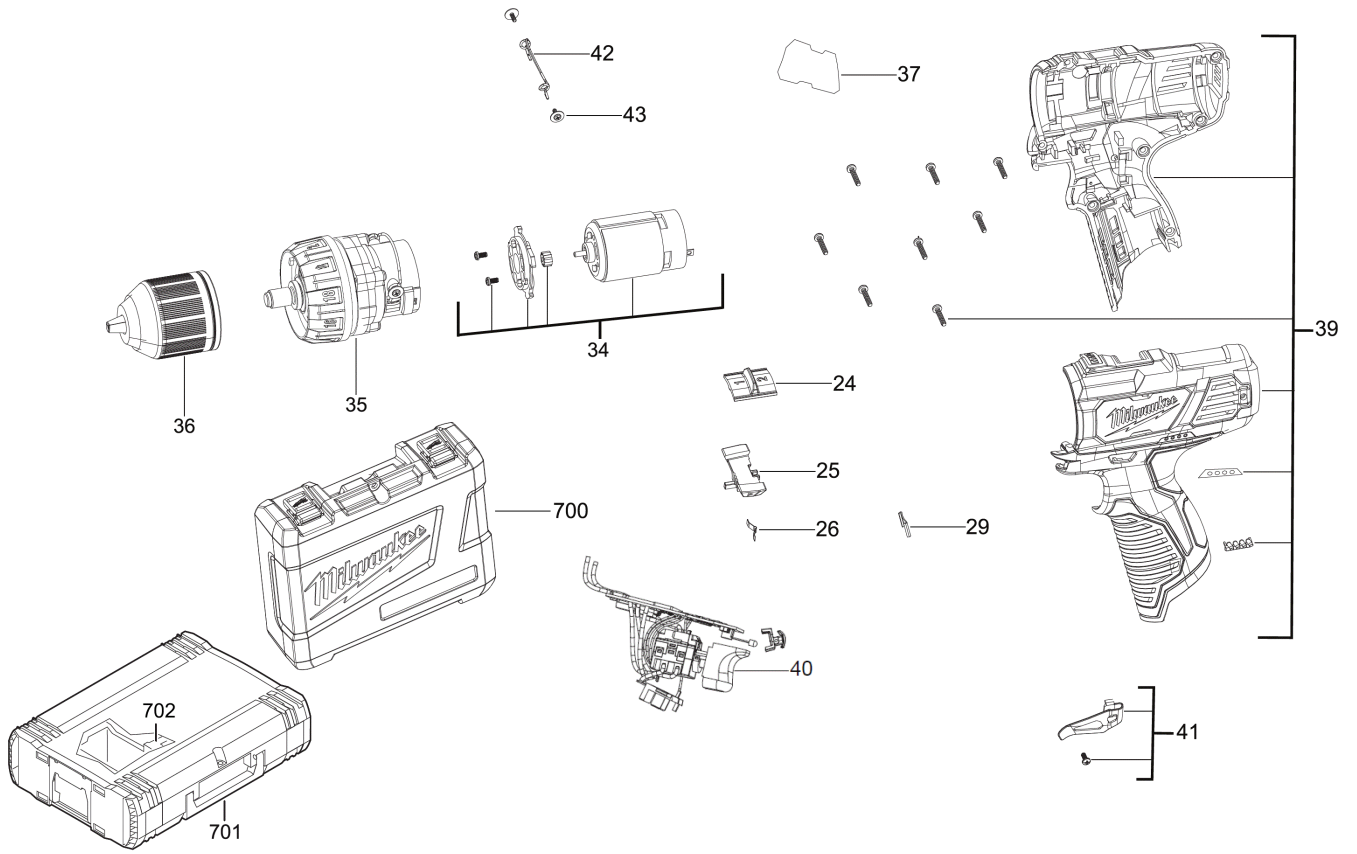

M12BDD-0 AKKU-BOHRSCHRAUBER XXX

4933441930 - M12BDD-0 - 4000481723

Position	Quantity	Description	Part number	EAN
0001 1	1	SCHRAUBE	660120008	4002395823208
0024 2	1	REGELVORRICHT.	4931435969	4002395886692
0025 3	1	STOESSEL	4931441969	4002395179251
0026 4	1	FEDERBLECH	4931452341	4002395172528
0029 5	1	VERBINDUNGS-STUECK	631542001	4002395822591
0034 6	1	MOTOREINHEIT	4931435971	4002395887316
0035 7	1	GETRIEBE-SET	4931495489	4058546491574
0036 8	1	SCHNELLSP.BOHRF.	4931494852	4058546474249
0037 9	1	LEISTUNGSSCHILD	4931495490	4058546491581
0039 10	1	GEHAEUSE	4931435974	4002395887347
0040 11	1	SCHALTER-SET	4931435975	4002395887354
0041 12	1	KLAMMER	4931435760	4002395866175
0042 13	1	SCHALTHEBEL	4931435976	4002395887361
0043 14	1	SCHRAUBE	Item discontinued(661262001)	
0700 15	1	TRANSPORTKASTEN	4931435977	4002395887378
0702 16	1	EINSATZ	4931436215	4002395884209