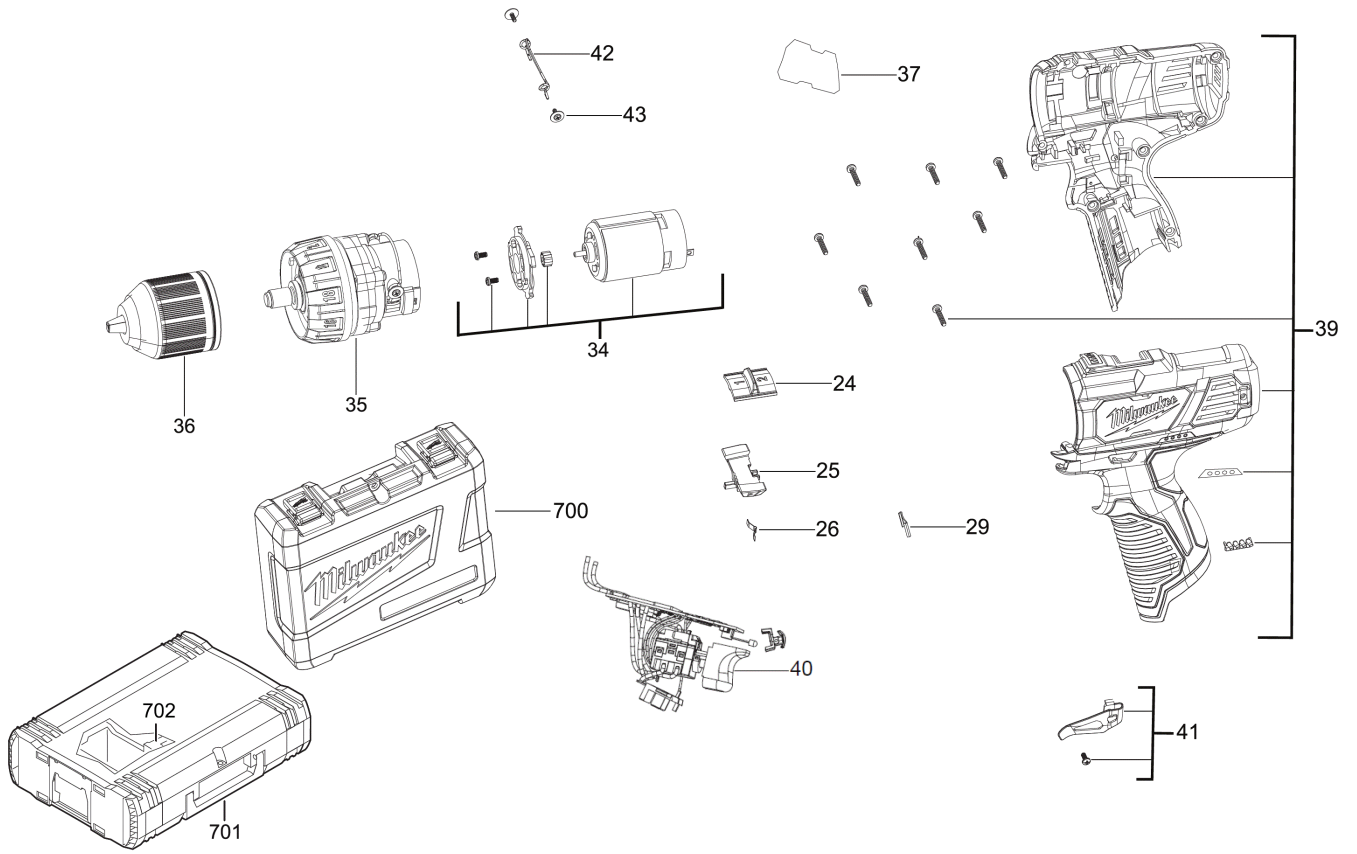

M12BDD-202X AKKU-KOMPAKTSCHRAUBER IN2

4933446040 - M12BDD-202X - 4000481723

Position	Quantity	Description	Part number	EAN
0001 1	1	SCHRAUBE	660120008	4002395823208
0024 2	1	REGELVORRICHT.	4931435969	4002395886692
0025 3	1	STOESSEL	4931441969	4002395179251
0026 4	1	FEDERBLECH	4931452341	4002395172528
0029 5	1	VERBINDUNGS-STUECK	631542001	4002395822591
0034 6	1	MOTOREINHEIT	4931435971	4002395887316
0035 7	1	GETRIEBE-SET	4931495489	4058546491574
0036 8	1	SCHNELLSP.BoHRF.	4931494852	4058546474249
0037 9	1	LEISTUNGSSCHILD	4931495490	4058546491581
0039 10	1	GEHAEUSE	4931435974	4002395887347
0040 11	1	SCHALTER-SET	4931435975	4002395887354
0041 12	1	KLAMMER	4931435760	4002395866175
0042 13	1	SCHALTHEBEL	4931435976	4002395887361
0043 14	1	SCHRAUBE	Item discontinued(661262001)	
0700 15	1	TRANSPORTKASTEN	4931435977	4002395887378
0701 16	1	SYSTEMKOFFER MILWAUKEE GR.1	4932378986	4002395349401
0702 17	1	EINSATZ	4931436215	4002395884209
18	2	M12B4 LI-ION AKKUMULATOR 4.0AH XXX	4932430065	4002395377268