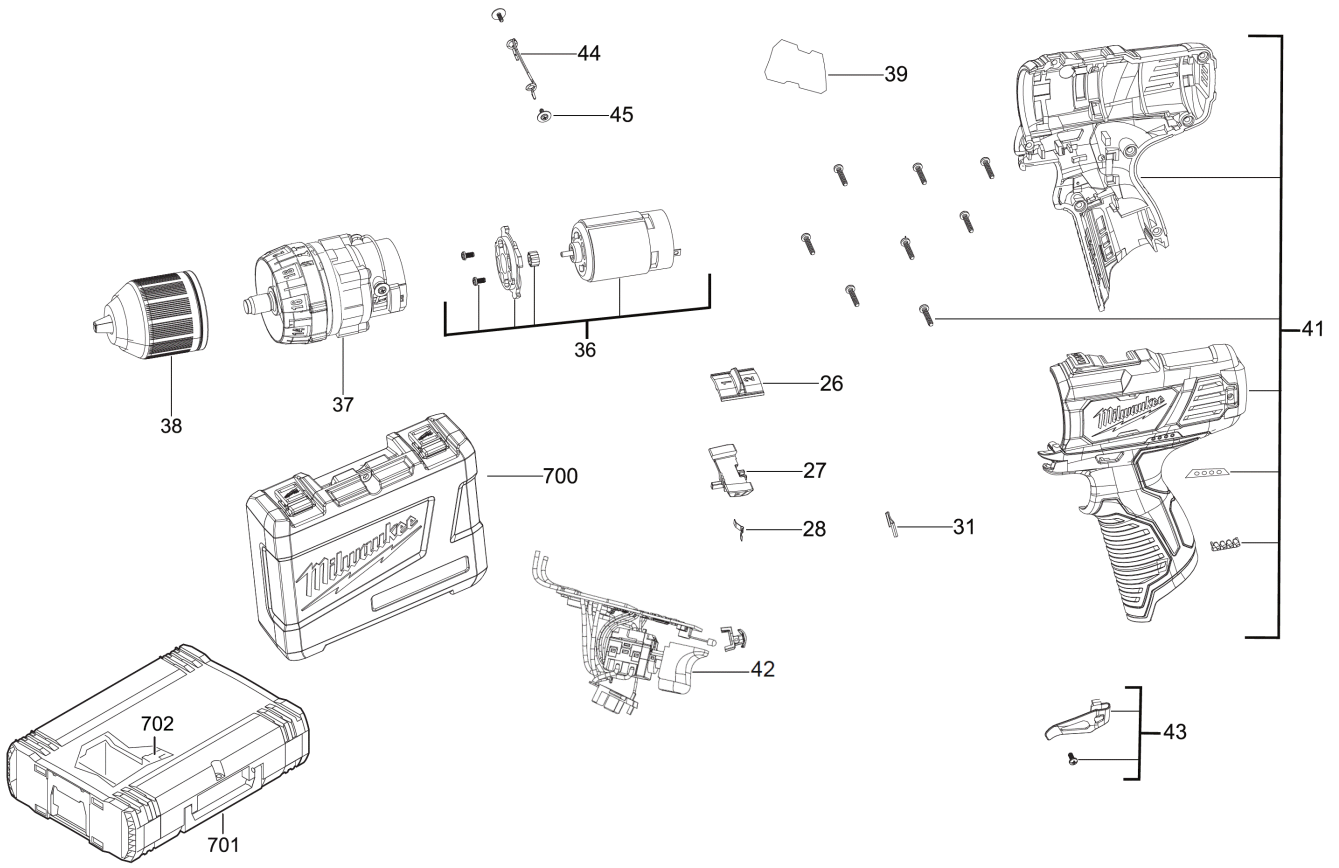

# M12BPD-0 AKKU-SCHLAGBOHRSCHRAUBER XXX

4933441950 - M12BPD-0 - 4000481725

Position	Quantity	Description	Part number	EAN
0001 1	1	SCHRAUBE	660120008	4002395823208
0026 2	1	REGELVORRICHT.	4931435969	4002395886692
0027 3	1	STOESSEL	4931441969	4002395179251
0028 4	1	FEDERBLECH	4931452341	4002395172528
0031 5	1	VERBINDUNGS-STUECK	631542001	4002395822591
0036 6	1	MOTOREINHEIT	4931435982	4002395888023
0037 7	1	GETRIEBE-SET	4931495491	4058546491598
0038 8	1	SCHNELLSP.BoHRF.	4931494852	4058546474249
0039 9	1	LEISTUNGSSCHILD	4931495492	4058546491604
0041 10	1	GEHAEUSE	4931435974	4002395887347
0042 11	1	SCHALTER-SET	4931435975	4002395887354
0043 12	1	KLAMMER	4931435760	4002395866175
0044 13	1	SCHALTHEBEL	4931435976	4002395887361
0045 14	1	SCHRAUBE	Item discontinued(661262001)	
0700 15	1	TRANSPORTKASTEN	4931435977	4002395887378
0701 16	1	SYSTEMKOFFER MILWAUKEE GR.1	4932378986	4002395349401
0702 17	1	EINSATZ	4931436215	4002395884209