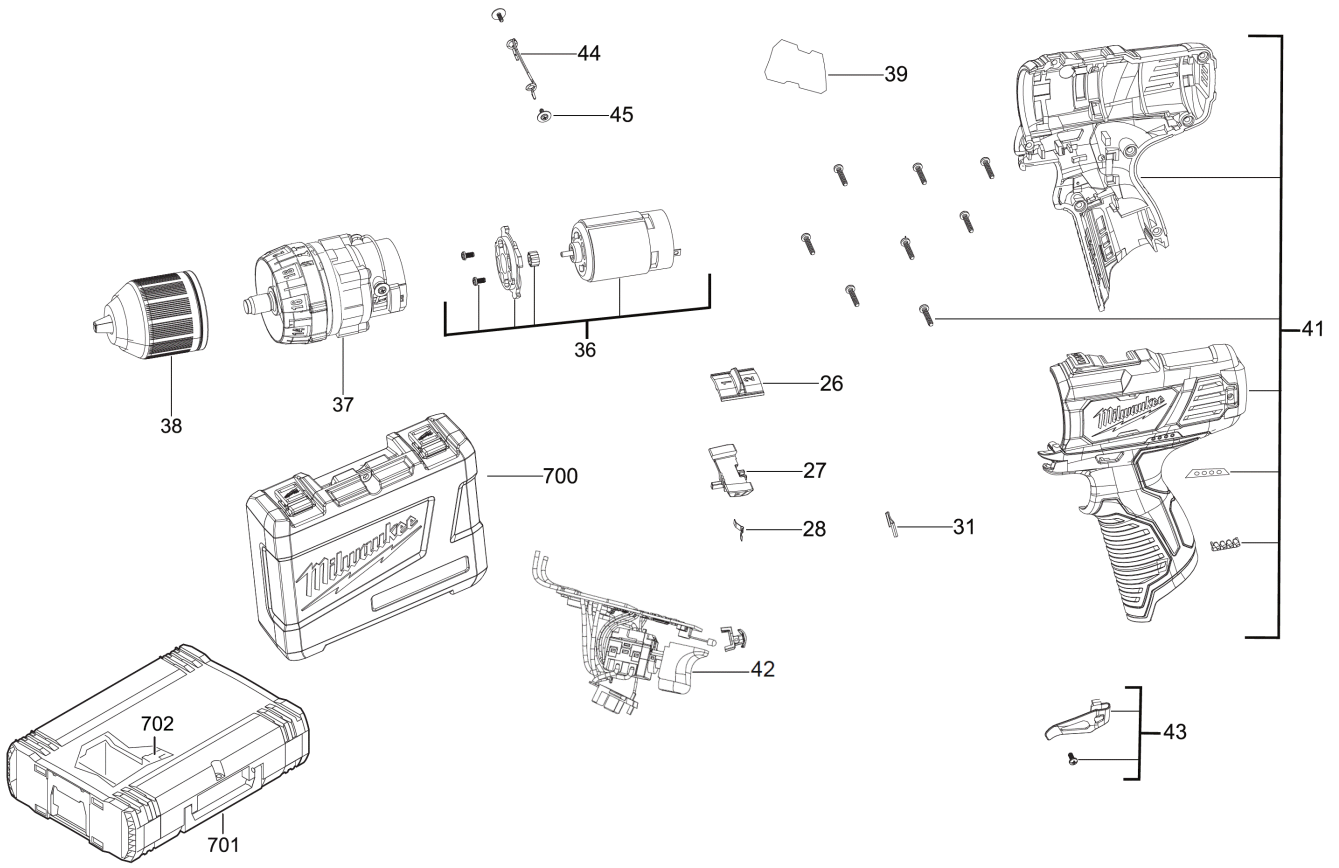

M12BPD-202C AKKU-SCHLAGBOHRER IN2

4933441940 - M12BPD-202C - 4000481725

Position	Quantity	Description	Part number	EAN
0001 1	1	SCHRAUBE	660120008	4002395823208
0026 2	1	REGELVORRICHT.	4931435969	4002395886692
0027 3	1	STOESSEL	4931441969	4002395179251
0028 4	1	FEDERBLECH	4931452341	4002395172528
0031 5	1	VERBINDUNGS-STUECK	631542001	4002395822591
0036 6	1	MOTOREINHEIT	4931435982	4002395888023
0037 7	1	GETRIEBE-SET	4931495491	4058546491598
0038 8	1	SCHNELLSP.BOHRF.	4931494852	4058546474249
0039 9	1	LEISTUNGSSCHILD	4931495492	4058546491604
0041 10	1	GEHAEUSE	4931435974	4002395887347
0042 11	1	SCHALTER-SET	4931435975	4002395887354
0043 12	1	KLAMMER	4931435760	4002395866175
0044 13	1	SCHALTHEBEL	4931435976	4002395887361
0045 14	1	SCHRAUBE	Item discontinued(661262001)	
0700 15	1	TRANSPORTKASTEN	4931435977	4002395887378
0702 16	1	EINSATZ	4931436215	4002395884209