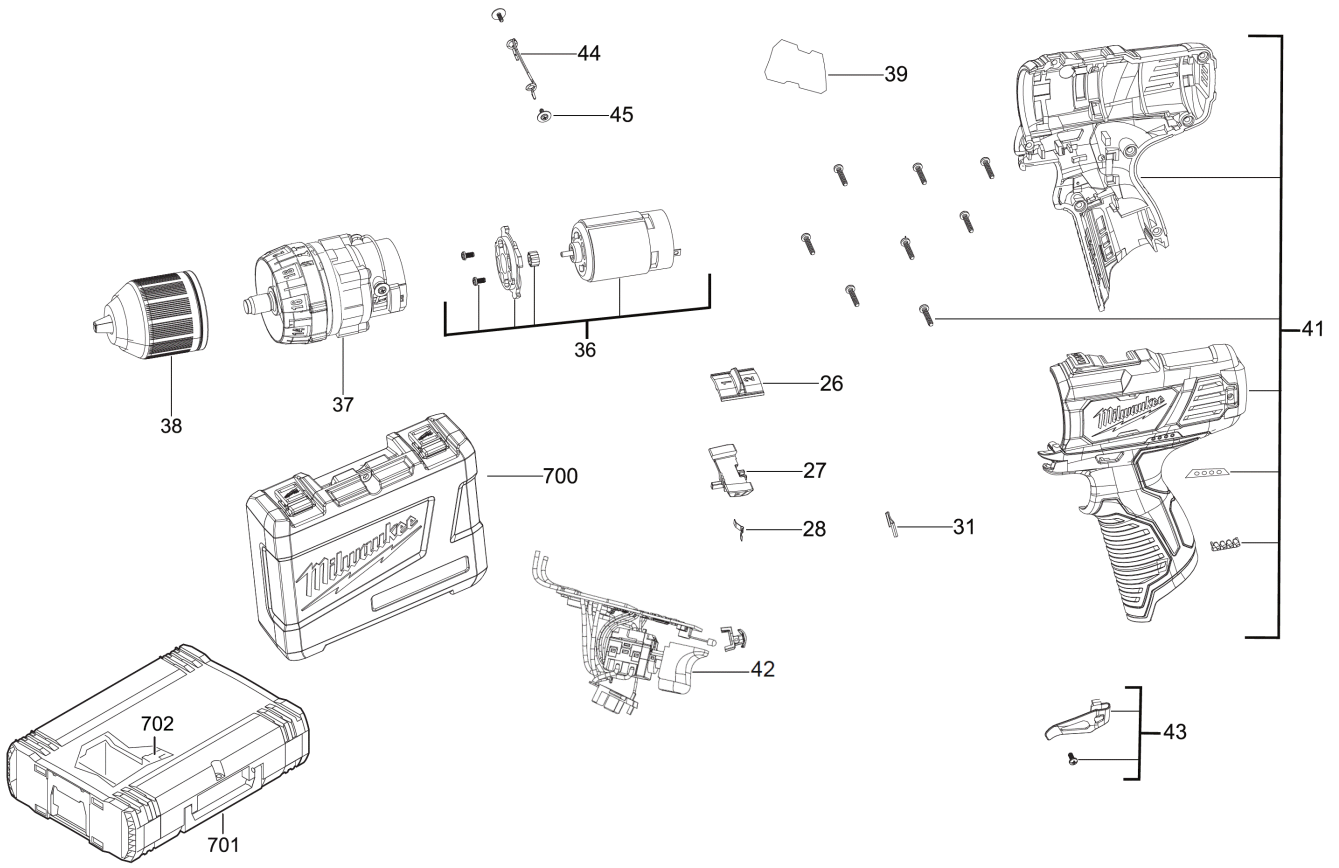

M12BPD-202X AKKU- SCHLAGBOHRSCHRAUBER IN2

4933446045 - M12BPD-202X - 4000481725

Position	Quantity	Description	Part number	EAN
0001 1	1	SCHRAUBE	660120008	4002395823208
0026 2	1	REGELVORRICHT.	4931435969	4002395886692
0027 3	1	STOESSEL	4931441969	4002395179251
0028 4	1	FEDERBLECH	4931452341	4002395172528
0031 5	1	VERBINDUNGS-STUECK	631542001	4002395822591
0036 6	1	MOTOREINHEIT	4931435982	4002395888023
0037 7	1	GETRIEBE-SET	4931495491	4058546491598
0038 8	1	SCHNELLSP.BOHRF.	4931494852	4058546474249
0039 9	1	LEISTUNGSSCHILD	4931495492	4058546491604
0041 10	1	GEHAEUSE	4931435974	4002395887347
0042 11	1	SCHALTER-SET	4931435975	4002395887354
0043 12	1	KLAMMER	4931435760	4002395866175
0044 13	1	SCHALTHEBEL	4931435976	4002395887361
0045 14	1	SCHRAUBE	Item discontinued(661262001)	
0700 15	1	TRANSPORTKASTEN	4931435977	4002395887378
0701 16	1	SYSTEMKOFFER MILWAUKEE GR.1	4932378986	4002395349401
0702 17	1	EINSATZ	4931436215	4002395884209
0001 18	2	M12B2 LI-ION AKKUMULATOR 2.0AH XXX	4932430064	4002395377251