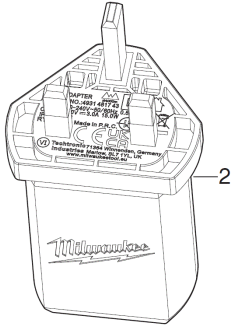

# M12TC2-0 Akku-Ladegeraet IN2

4932492908 - M12TC2-0 - 4000481736

<b>Position</b>	<b>Quantity</b>	<b>Description</b>	<b>Part number</b>	<b>EAN</b>
0001 1	1	ADAPTER	4931508988	4058546636500
0002 2	1	ADAPTER	4931508989	4058546636517
0003 3	1	KABEL	4931508990	4058546636524