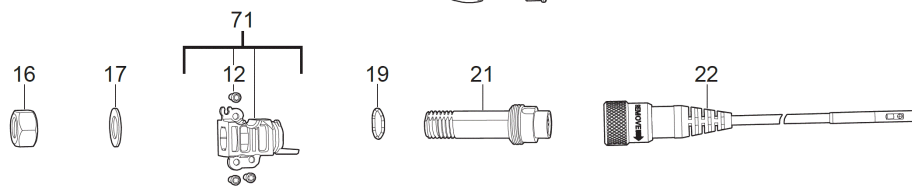

M12ATB-0C Akku-Inspektionskamera XXX

4933493136 - M12ATB-0C - 4000481840

Position	Quantity	Description	Part number	EAN
0001 1	1	GEHAEUSE	4931495165	4058546488338
0002 2	1	KISSEN	4931495166	4058546488345
0003 3	1	LINSE	4931511360	4058546652166
0004 4	9	SCHRAUBE	4931511361	4058546652173
0005 5	2	DISTANZSCHEIBE	4931511362	4058546652180
0006 6	1	DISPLAY	4931511363	4058546652197
0007 7	1	HALTER	4931511364	4058546652203
0008 8	6	SCHRAUBE	4931511365	4058546652210
0009 9	1	ELEKTRONIK	4931511366	4058546652227
0011 10	1	GEHAEUSE	4931495167	4058546488352
0012 11	1	SCHRAUBE	4931495168	4058546488369
0013 12	1	STOPFEN	4931495169	4058546488376
0014 13	1	O-RING	4931495170	4058546488383
0016 14	1	MUTTER	4931495171	4058546488390
0017 15	1	SCHEIBE	4931495172	4058546488406
0019 16	1	O-RING	4931496256	4058546533939
0021 17	1	HALTER	4931496257	4058546533946
0028 18	1	GEHAEUSE	4931495173	4058546488413
0035 19	1	VERBINDUNGSSTUECK	4931436292	4002395252909
0055 20	1	ELEKTRONIK	4931496258	4058546533953
0059 21	1	LEISTUNGSSCHILD	4931496259	4058546533960
0070 22	1	GEHAEUSE	4931495175	4058546488437
0071 23	1	SCHRAUBE	4931496260	4058546533977
0700 24	1	TRANSPORTKASTEN	4931495178	4058546488468