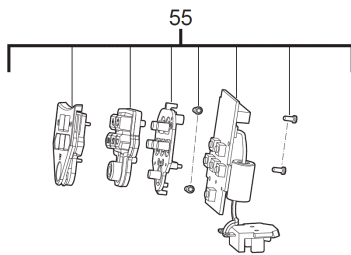

M12ATB-0C Akku-Inspektionskamera XXX

4933493136 - M12ATB-0C - 4000481840

Position	Quantity	Description	Part number	EAN
0001 1	1	GEHAEUSE	4931495165	4058546488338
0002 2	1	KISSEN	4931495166	4058546488345
0003 3	1	LINSE	4931511360	4058546652166
0004 4	9	SCHRAUBE	4931511361	4058546652173
0005 5	2	DISTANZSCHEIBE	4931511362	4058546652180
0006 6	1	DISPLAY	4931511363	4058546652197
0007 7	1	HALTER	4931511364	4058546652203
0008 8	6	SCHRAUBE	4931511365	4058546652210
0009 9	1	ELEKTRONIK	4931511366	4058546652227
0011 10	1	GEHAEUSE	4931495167	4058546488352
0012 11	1	SCHRAUBE	4931495168	4058546488369
0013 12	1	STOPFEN	4931495169	4058546488376
0014 13	1	O-RING	4931495170	4058546488383
0016 14	1	MUTTER	4931495171	4058546488390
0017 15	1	SCHEIBE	4931495172	4058546488406
0019 16	1	O-RING	4931496256	4058546533939
0021 17	1	HALTER	4931496257	4058546533946
0028 18	1	GEHAEUSE	4931495173	4058546488413
0035 19	1	VERBINDUNGSSTUECK	4931436292	4002395252909
0055 20	1	ELEKTRONIK	4931496258	4058546533953
0059 21	1	LEISTUNGSSCHILD	4931496259	4058546533960
0070 22	1	GEHAEUSE	4931495175	4058546488437
0071 23	1	SCHRAUBE	4931496260	4058546533977
0700 24	1	TRANSPORTKASTEN	4931495178	4058546488468