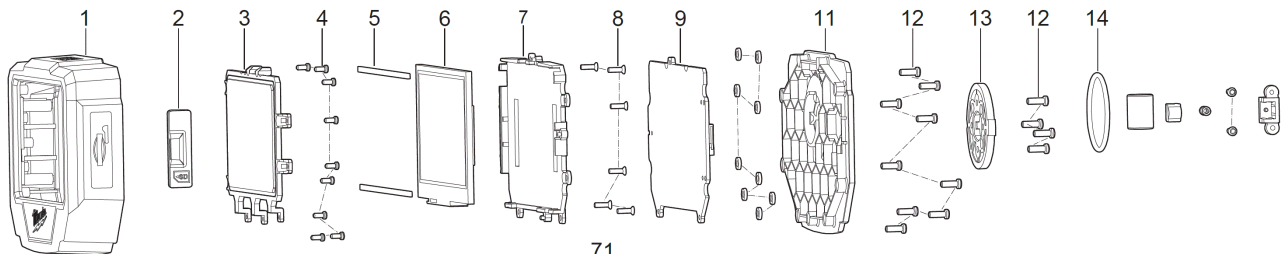

M12ATB-0C Akku-Inspektionskamera XXX

4933493136 - M12ATB-0C - 4000481840

Position	Quantity	Description	Part number	EAN
0001 1	1	GEHAEUSE	4931495165	4058546488338
0002 2	1	KISSEN	4931495166	4058546488345
0003 3	1	LINSE	4931511360	4058546652166
0004 4	9	SCHRAUBE	4931511361	4058546652173
0005 5	2	DISTANZSCHEIBE	4931511362	4058546652180
0006 6	1	DISPLAY	4931511363	4058546652197
0007 7	1	HALTER	4931511364	4058546652203
0008 8	6	SCHRAUBE	4931511365	4058546652210
0009 9	1	ELEKTRONIK	4931511366	4058546652227
0011 10	1	GEHAEUSE	4931495167	4058546488352
0012 11	1	SCHRAUBE	4931495168	4058546488369
0013 12	1	STOPFEN	4931495169	4058546488376
0014 13	1	O-RING	4931495170	4058546488383
0016 14	1	MUTTER	4931495171	4058546488390
0017 15	1	SCHEIBE	4931495172	4058546488406
0019 16	1	O-RING	4931496256	4058546533939
0021 17	1	HALTER	4931496257	4058546533946
0028 18	1	GEHAEUSE	4931495173	4058546488413
0035 19	1	VERBINDUNGSSTUECK	4931436292	4002395252909
0055 20	1	ELEKTRONIK	4931496258	4058546533953
0059 21	1	LEISTUNGSSCHILD	4931496259	4058546533960
0070 22	1	GEHAEUSE	4931495175	4058546488437
0071 23	1	SCHRAUBE	4931496260	4058546533977
0700 24	1	TRANSPORTKASTEN	4931495178	4058546488468