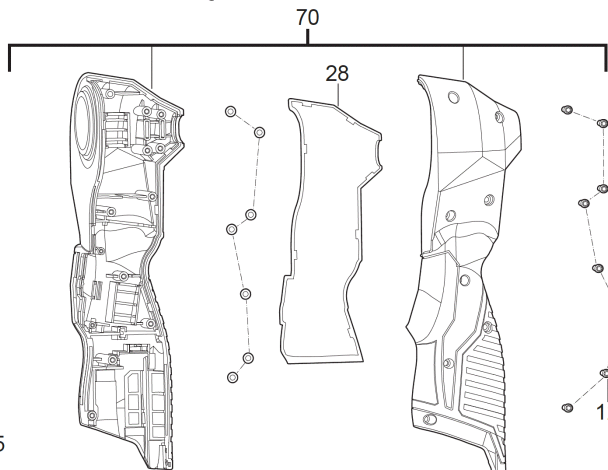

M12ATB-0C Akku-Inspektionskamera XXX

4933493136 - M12ATB-0C - 4000481840

Position	Quantity	Description	Part number	EAN
0001 1	1	GEHAEUSE	4931495165	4058546488338
0002 2	1	KISSEN	4931495166	4058546488345
0003 3	1	LINSE	4931511360	4058546652166
0004 4	9	SCHRAUBE	4931511361	4058546652173
0005 5	2	DISTANZSCHEIBE	4931511362	4058546652180
0006 6	1	DISPLAY	4931511363	4058546652197
0007 7	1	HALTER	4931511364	4058546652203
0008 8	6	SCHRAUBE	4931511365	4058546652210
0009 9	1	ELEKTRONIK	4931511366	4058546652227
0011 10	1	GEHAEUSE	4931495167	4058546488352
0012 11	1	SCHRAUBE	4931495168	4058546488369
0013 12	1	STOPFEN	4931495169	4058546488376
0014 13	1	O-RING	4931495170	4058546488383
0016 14	1	MUTTER	4931495171	4058546488390
0017 15	1	SCHEIBE	4931495172	4058546488406
0019 16	1	O-RING	4931496256	4058546533939
0021 17	1	HALTER	4931496257	4058546533946
0028 18	1	GEHAEUSE	4931495173	4058546488413
0035 19	1	VERBINDUNGSSTUECK	4931436292	4002395252909
0055 20	1	ELEKTRONIK	4931496258	4058546533953
0059 21	1	LEISTUNGSSCHILD	4931496259	4058546533960
0070 22	1	GEHAEUSE	4931495175	4058546488437
0071 23	1	SCHRAUBE	4931496260	4058546533977
0700 24	1	TRANSPORTKASTEN	4931495178	4058546488468