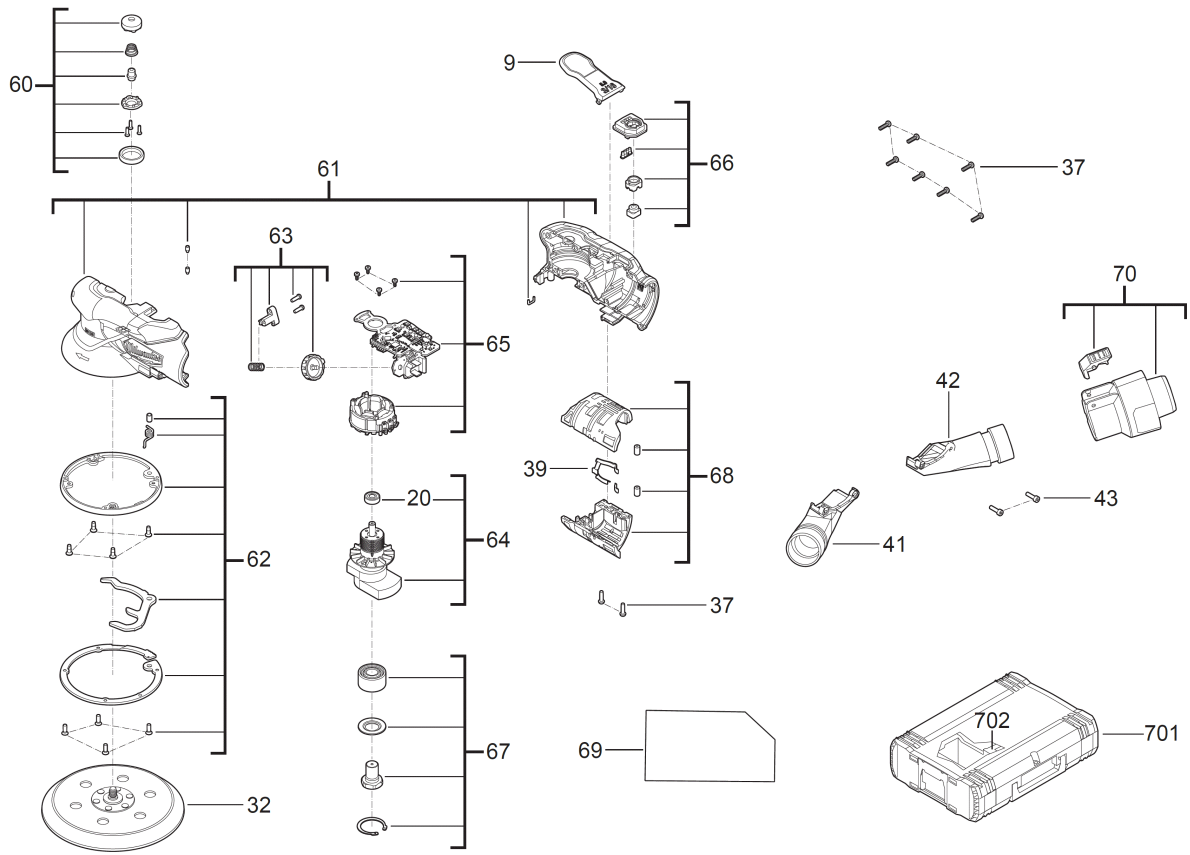

M12FROS5-0 Akku-Exzentrerschleifer XXX

4933493650 - M12FROS5-0 - 4000481969

Position	Quantity	Description	Part number	EAN
0009 1	1	DRUECKER	4931506840	4058546561543
0020 2	1	LAGER	4931473771	4058546363390
0032 3	1	KISSEN	4931506841	4058546561550
0037 4	9	SCHRAUBE	4931506826	4058546561406
0039 5	1	FEDER	4931506540	4058546558543
0041 6	1	SAUGROHR	4931506827	4058546561413
0042 7	1	SAUGROHR	4931506828	4058546561420
0043 8	2	SCHRAUBE	4931479060	4058546366285
0060 9	1	DRUECKER	4931506829	4058546561437
0061 10	1	HANDGRIFF-SET	4931506830	4058546561444
0062 11	1	ANSAUGSTUTZ.HALTER.	4931506831	4058546561451
0063 12	1	DREHZAHLSPELLER	4931506832	4058546561468
0064 13	1	ANKER F.ELEKTROMOTOR	4931506842	4058546561567
0066 14	1	KNOPF	4931506835	4058546561499
0067 15	1	KUGELLAGER	4931506836	4058546561505
0068 16	1	GEHAEUSE	4931506837	4058546561512
0069 17	1	LEISTUNGSSCHILD	4931506844	4058546561581
0070 18	1	ABSAUGSTUTZEN	4931494106	4058546429874
0701 19	1	HD Box Groesse 1	4932453385	4002395146376
0702 20	1	EINSATZ	4931506839	4058546561536