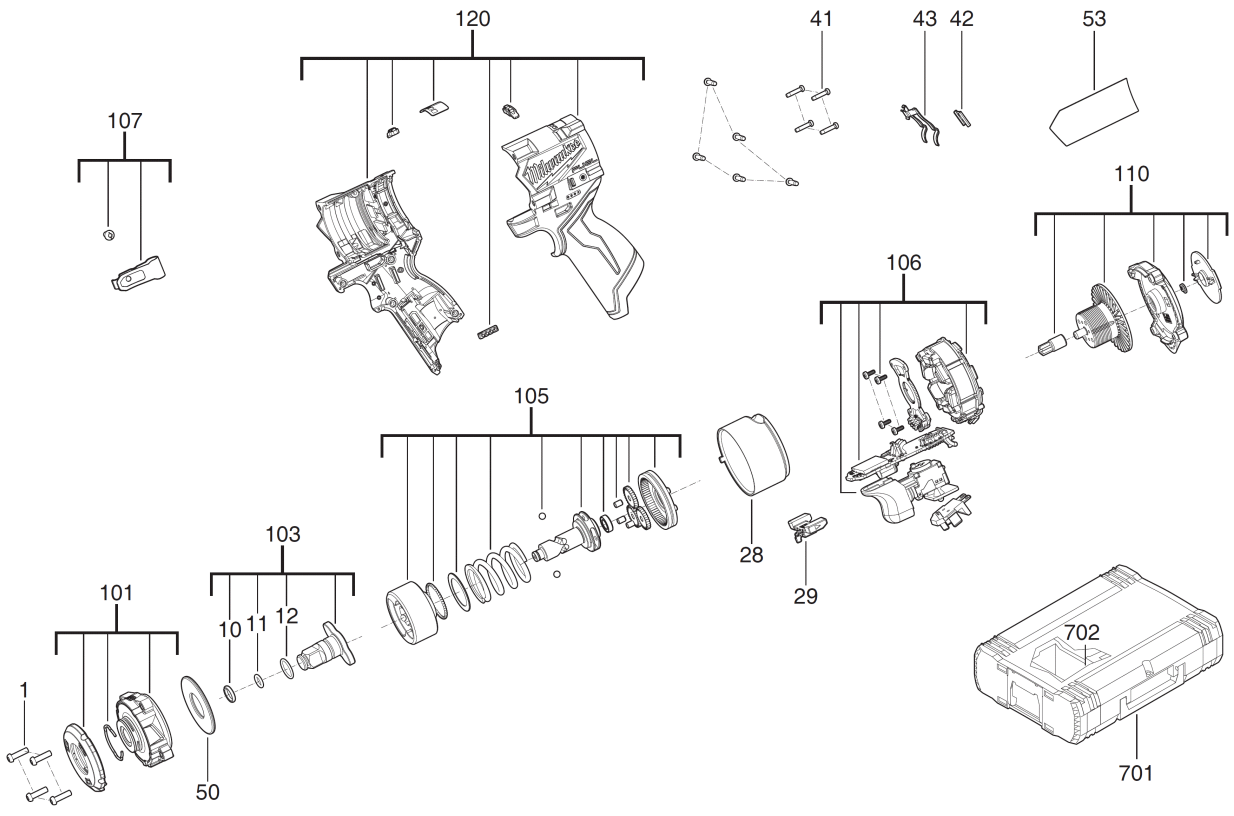

M12FCIWF12G3-0 Akku-Schlagschrauber XXX

4933493454 - M12FCIWF12G3-0X - 4000481985

Position	Quantity	Description	Part number	EAN
0001 1	4	SCHRAUBE	4931506043	4058546553579
0010 2	1	SPRENGRING	4931416493	4002395898374
0011 3	1	O-RING	4931416492	4002395898367
0012 4	1	O-RING	4931473546	4058546354220
0028 5	1	HUELSE	4931506538	4058546558529
0029 6	1	DRUECKER	4931506539	4058546558536
0041 7	9	SCHRAUBE	4931465499	4058546235994
0042 8	1	VERBINDUNGSSTUECK	4931436292	4002395252909
0043 9	1	FEDER	4931506540	4058546558543
0050 10	1	SCHEIBE	4931465768	4058546238681
0053 11	1	LEISTUNGSSCHILD	4931506541	4058546558550
0101 12	1	GETRIEBEKASTEN	4931506542	4058546558567
0103 13	1	AMBOSS	4931506543	4058546558574
0105 14	1	GETRIEBESATZ	4931506544	4058546558581
0107 15	1	KLAMMER	4931494056	4058546429379
0110 16	1	ANKER F.ELEKTROMOTOR	4931508342	4058546630041
0120 17	1	GEHAEUSE	4931506547	4058546558611
0701 18	1	HD Box Groesse 1	4932453385	4002395146376
0702 19	1	EINSATZ	4931506548	4058546558628