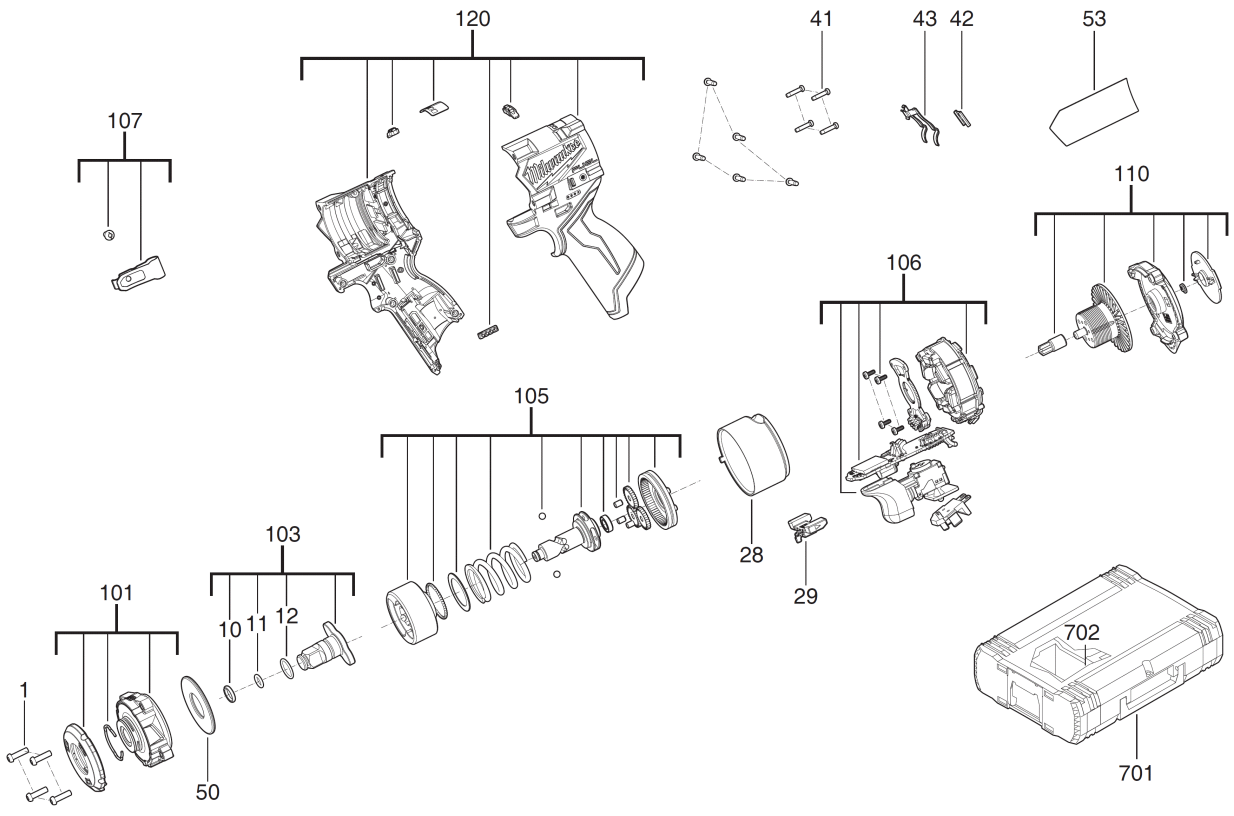

M12FCIWF12G3-502X Ak-Schlagschrauber IN2

4933493455 - M12FCIWF12G3-502X - 4000481985

Position	Quantity	Description	Part number	EAN
0001 1	4	SCHRAUBE	4931506043	4058546553579
0010 2	1	SPRENGRING	4931416493	4002395898374
0011 3	1	O-RING	4931416492	4002395898367
0012 4	1	O-RING	4931473546	4058546354220
0028 5	1	HUELSE	4931506538	4058546558529
0029 6	1	DRUECKER	4931506539	4058546558536
0041 7	9	SCHRAUBE	4931465499	4058546235994
0042 8	1	VERBINDUNGSSTUECK	4931436292	4002395252909
0043 9	1	FEDER	4931506540	4058546558543
0050 10	1	SCHEIBE	4931465768	4058546238681
0053 11	1	LEISTUNGSSCHILD	4931506541	4058546558550
0101 12	1	GETRIEBEKASTEN	4931506542	4058546558567
0103 13	1	AMBOSS	4931506543	4058546558574
0105 14	1	GETRIEBESATZ	4931506544	4058546558581
0107 15	1	KLAMMER	4931494056	4058546429379
0110 16	1	ANKER F.ELEKTROMOTOR	4931508342	4058546630041
0120 17	1	GEHAEUSE	4931506547	4058546558611
0701 18	1	HD Box Groesse 1	4932453385	4002395146376
0702 19	1	EINSATZ	4931506548	4058546558628