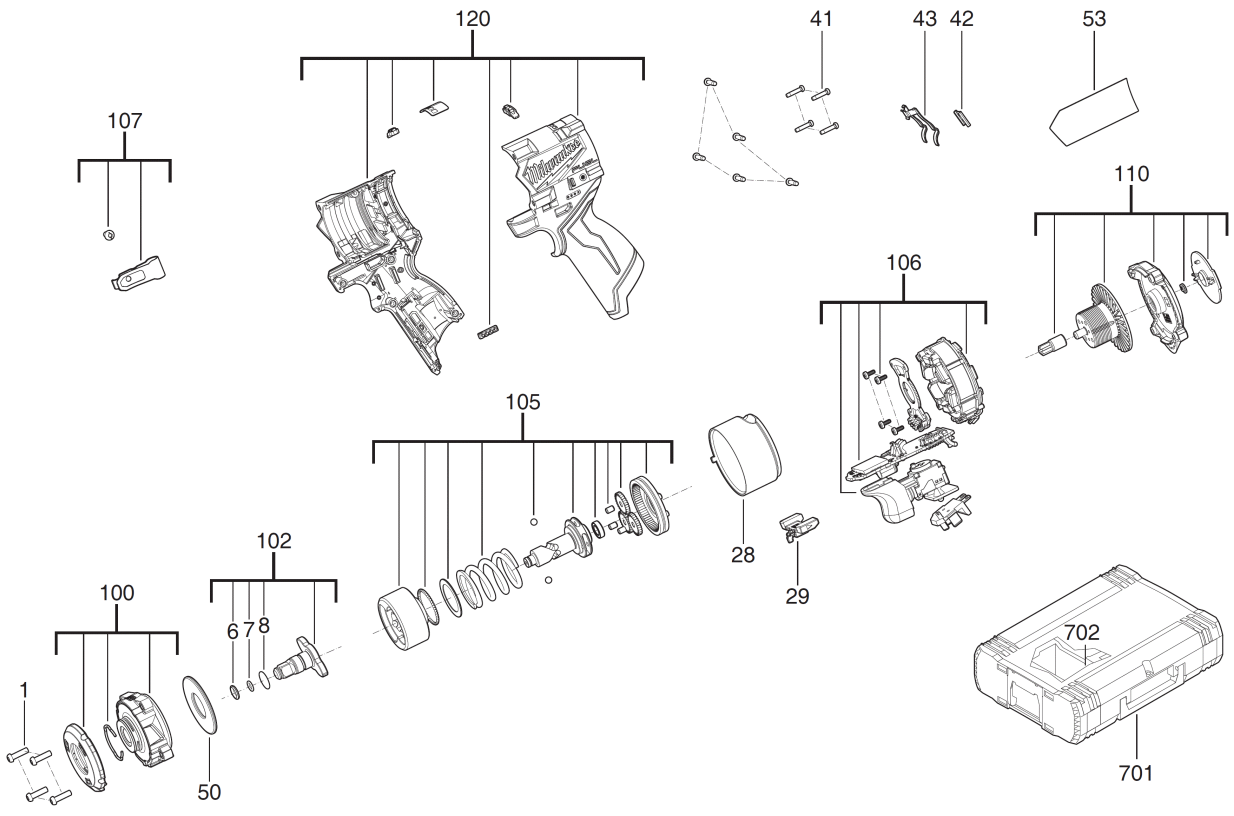

M12FCIWF38G3-0 Akku-Schlagschrauber XXX

4933493451 - M12FCIWF38G3-0X - 4000481986

Position	Quantity	Description	Part number	EAN
0001 1	4	SCHRAUBE	4931506043	4058546553579
0006 2	1	RING	4931435756	4002395866137
0007 3	1	O-RING	4931435755	4002395866120
0008 4	1	O-RING	4931506549	4058546558635
0028 5	1	HUELSE	4931506538	4058546558529
0029 6	1	DRUECKER	4931506539	4058546558536
0041 7	9	SCHRAUBE	4931465499	4058546235994
0042 8	1	VERBINDUNGSSTUECK	4931436292	4002395252909
0043 9	1	FEDER	4931506540	4058546558543
0050 10	1	SCHEIBE	4931465780	4058546238803
0053 11	1	LEISTUNGSSCHILD	4931506550	4058546558642
0100 12	1	GETRIEBEKASTEN	4931506551	4058546558659
0102 13	1	AMBOSS	4931506552	4058546558666
0105 14	1	GETRIEBESATZ	4931506544	4058546558581
0107 15	1	KLAMMER	4931494056	4058546429379
0110 16	1	ANKER F.ELEKTROMOTOR	4931508342	4058546630041
0120 17	1	GEHAEUSE	4931506547	4058546558611
0701 18	1	HD Box Groesse 1	4932453385	4002395146376
0702 19	1	EINSATZ	4931506548	4058546558628