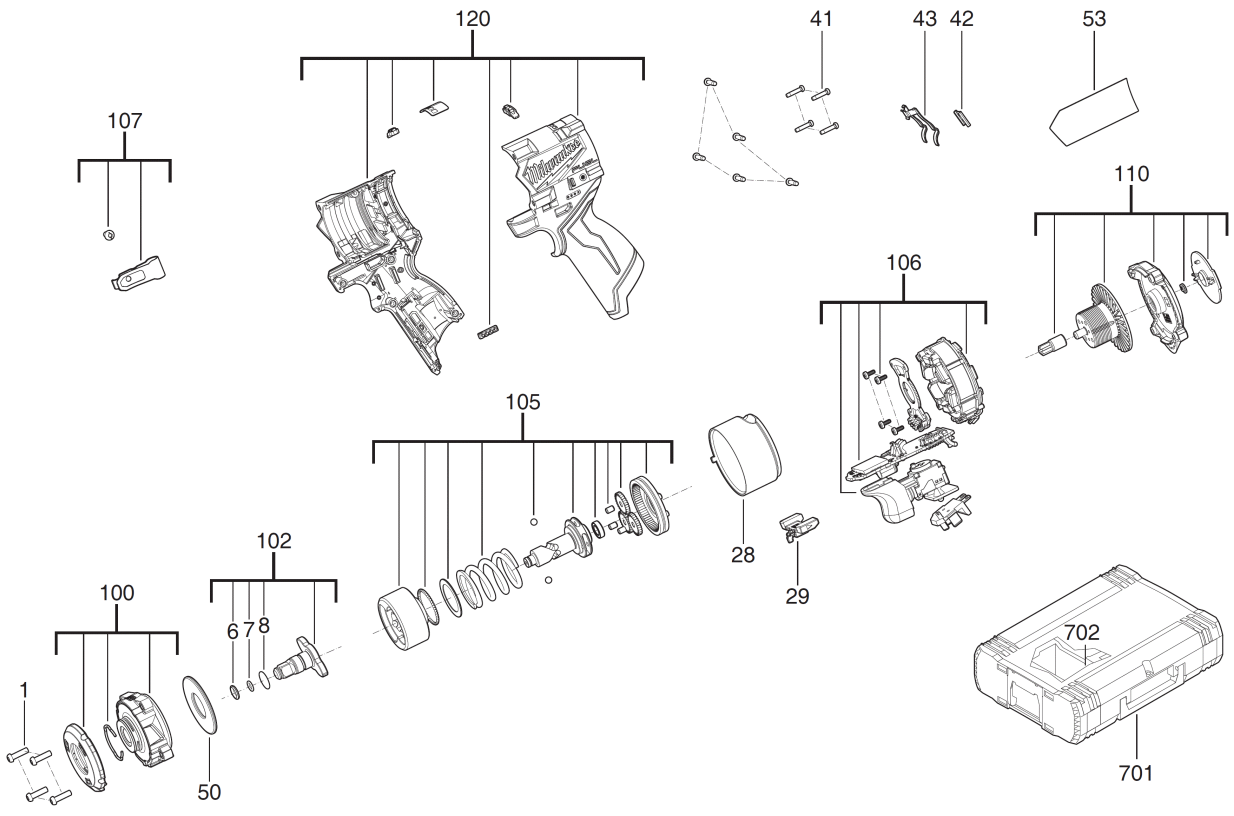

M12FCIWF38G3-502X Ak-Schlagschrauber IN2

4933493452 - M12FCIWF38G3-502X - 4000481986

Position	Quantity	Description	Part number	EAN
0001 1	4	SCHRAUBE	4931506043	4058546553579
0006 2	1	RING	4931435756	4002395866137
0007 3	1	O-RING	4931435755	4002395866120
0008 4	1	O-RING	4931506549	4058546558635
0028 5	1	HUELSE	4931506538	4058546558529
0029 6	1	DRUECKER	4931506539	4058546558536
0041 7	9	SCHRAUBE	4931465499	4058546235994
0042 8	1	VERBINDUNGSSTUECK	4931436292	4002395252909
0043 9	1	FEDER	4931506540	4058546558543
0050 10	1	SCHEIBE	4931465780	4058546238803
0053 11	1	LEISTUNGSSCHILD	4931506550	4058546558642
0100 12	1	GETRIEBEKASTEN	4931506551	4058546558659
0102 13	1	AMBOSS	4931506552	4058546558666
0105 14	1	GETRIEBESATZ	4931506544	4058546558581
0107 15	1	KLAMMER	4931494056	4058546429379
0110 16	1	ANKER F.ELEKTROMOTOR	4931508342	4058546630041
0120 17	1	GEHAEUSE	4931506547	4058546558611
0701 18	1	HD Box Groesse 1	4932453385	4002395146376
0702 19	1	EINSATZ	4931506548	4058546558628