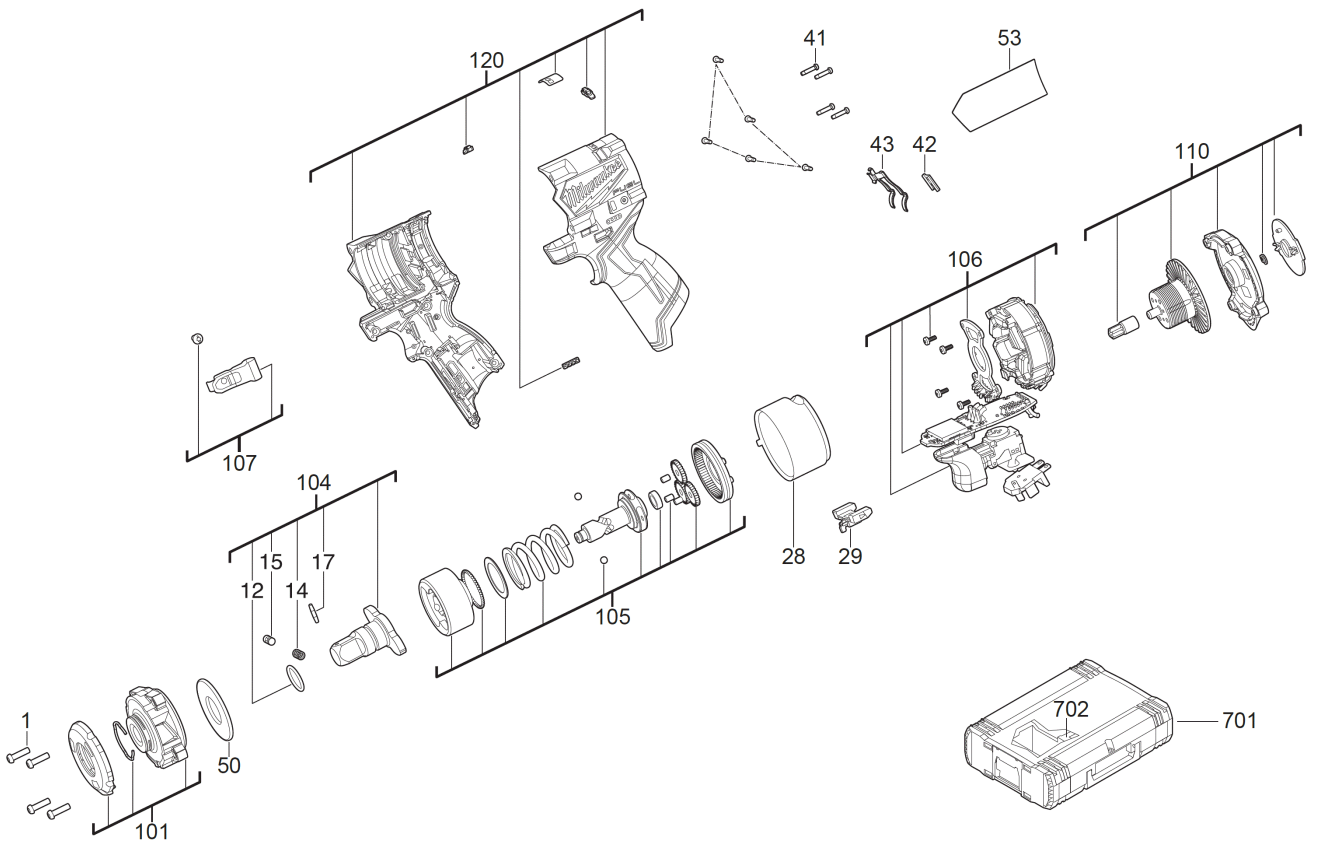

M12FCIWP12G3-0 Ak-Schlagschrauber XXX

4933493457 - M12FCIWP12G3-0 - 4000481987

Position	Quantity	Description	Part number	EAN
0001 1	4	SCHRAUBE	4931506043	4058546553579
0012 2	1	O-RING	4931473546	4058546354220
0014 3	1	FEDER	4931465393	4058546234935
0015 4	1	STIFT	4931506553	4058546558673
0017 5	1	BOLZEN	4931453279	4002395159307
0028 6	1	HUELSE	4931506538	4058546558529
0029 7	1	DRUECKER	4931506539	4058546558536
0041 8	9	SCHRAUBE	4931465499	4058546235994
0042 9	1	VERBINDUNGSSTUECK	4931436292	4002395252909
0043 10	1	FEDER	4931506540	4058546558543
0050 11	1	SCHEIBE	4931465768	4058546238681
0053 12	1	LEISTUNGSSCHILD	4931506554	4058546558680
0101 13	1	GETRIEBEKASTEN	4931506542	4058546558567
0104 14	1	AMBOSS	4931506682	4058546559960
0105 15	1	GETRIEBESATZ	4931506544	4058546558581
0107 16	1	KLAMMER	4931494056	4058546429379
0110 17	1	ANKER F.ELEKTROMOTOR	4931508342	4058546630041
0120 18	1	GEHAEUSE	4931506547	4058546558611
0701 19	1	HD Box Groesse 1	4932453385	4002395146376
0702 20	1	EINSATZ	4931506548	4058546558628