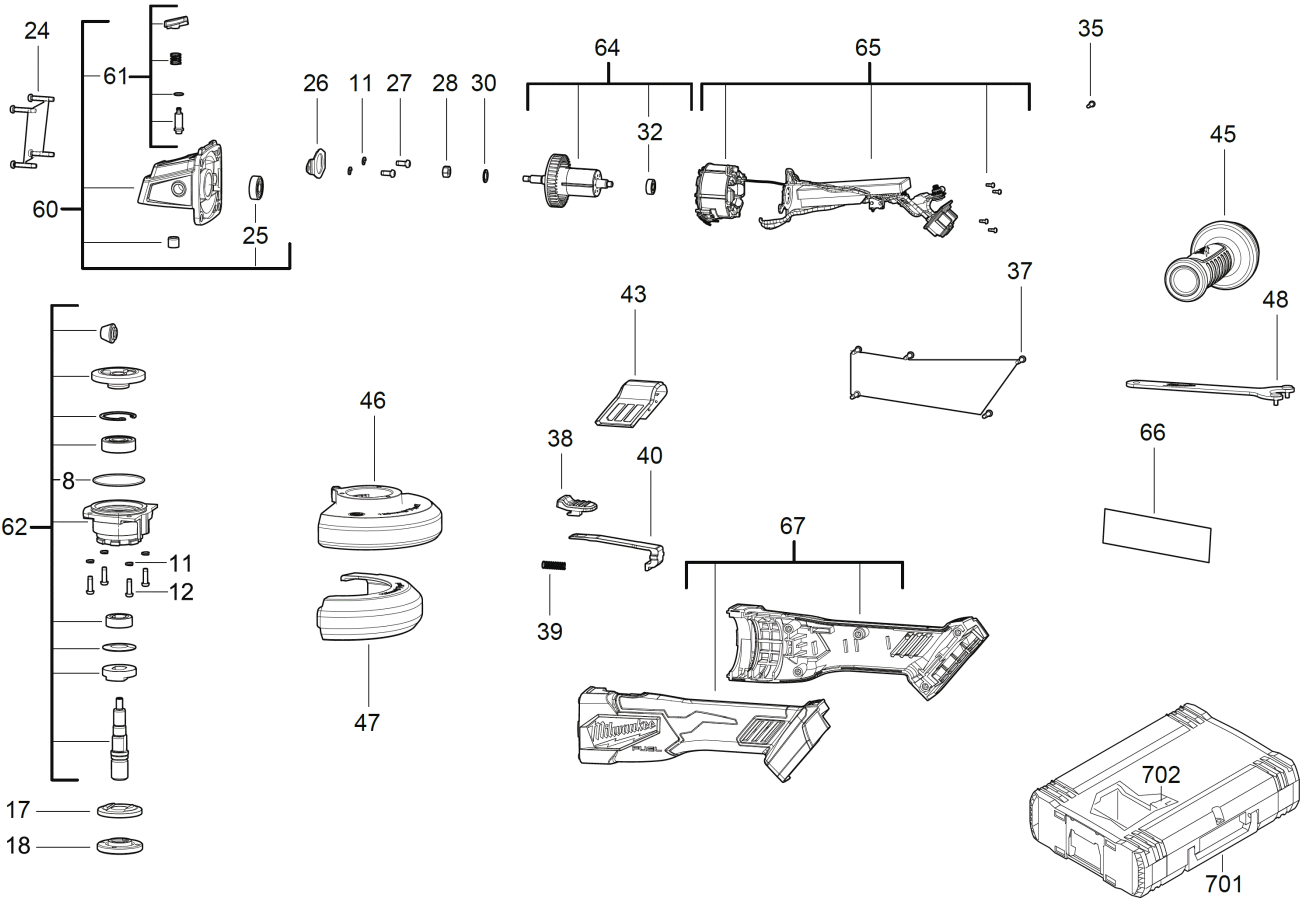

M18FPP5N-554BEU AKKUWERKZEUGE SET IN2

4933492526 - M18FPP5N-554BEU - 4000483056

Position	Quantity	Description	Part number	EAN
0008 1	1	O-RING	4931479267	4058546385828
0011 2	6	SICHERUNGSRING	680866003	4002395823895
0012 3	4	SCHRAUBE	4931435150	4002395859948
0017 4	1	FLANSCH	4931479268	4058546385835
0018 5	1	FLANSCHMUTTER	4931441309	4002395887699
0024 6	4	SCHRAUBE	Item discontinued(660024024)	
0025 7	1	KUGELLAGER	4931448373	4002395250769
0026 8	1	HALTER	4931479269	4058546385842
0027 9	2	SCHRAUBE	660165015	4002395849826
0028 10	1	MUTTER	671686001	4002395824526
0030 11	1	SCHEIBE	4931479270	4058546385859
0032 12	1	KUGELLAGER	4931479271	4058546385866
0035 13	1	SCHRAUBE	4931436686	4002395258260
0037 14	5	SCHRAUBE	660031017	4002395825189
0038 15	1	SCHIEBER	4931479272	4058546385873
0039 16	1	FEDER	4931479273	4058546385880
0040 17	1	SCHIEBER	4931479274	4058546385897
0043 18	1	STAUBKAPPE	4931479275	4058546385903
0045 19	1	ZUSATZHANDGRIFF	4931435002	4002395855919
0046 20	1	SCHUTZ	4931479287	4058546386023
0047 21	1	TRENNSCHUTZHAUBE	4931479288	4058546386030
0048 22	1	SCHLUESSEL	4931479278	4058546385934
0060 23	1	GETRIEBEPLATTE	4931479279	4058546385941
0061 24	1	SPINDELARRETIERUNG	4931479280	4058546385958
0062 25	1	SPINDEL SATZ	4931479281	4058546385965
0064 26	1	ROTOR	4931479282	4058546385972
0065 27	1	ELEKTRONIK	4931479283	4058546385989
0066 28	1	LEISTUNGSSCHILD	4931479289	4058546386047
0067 29	1	GEHAEUSE	4931479285	4058546386009
0701 30	1	HD Box Groesse 1	4932453385	4002395146376
0702 31	1	EINSATZ	4931479286	4058546386016