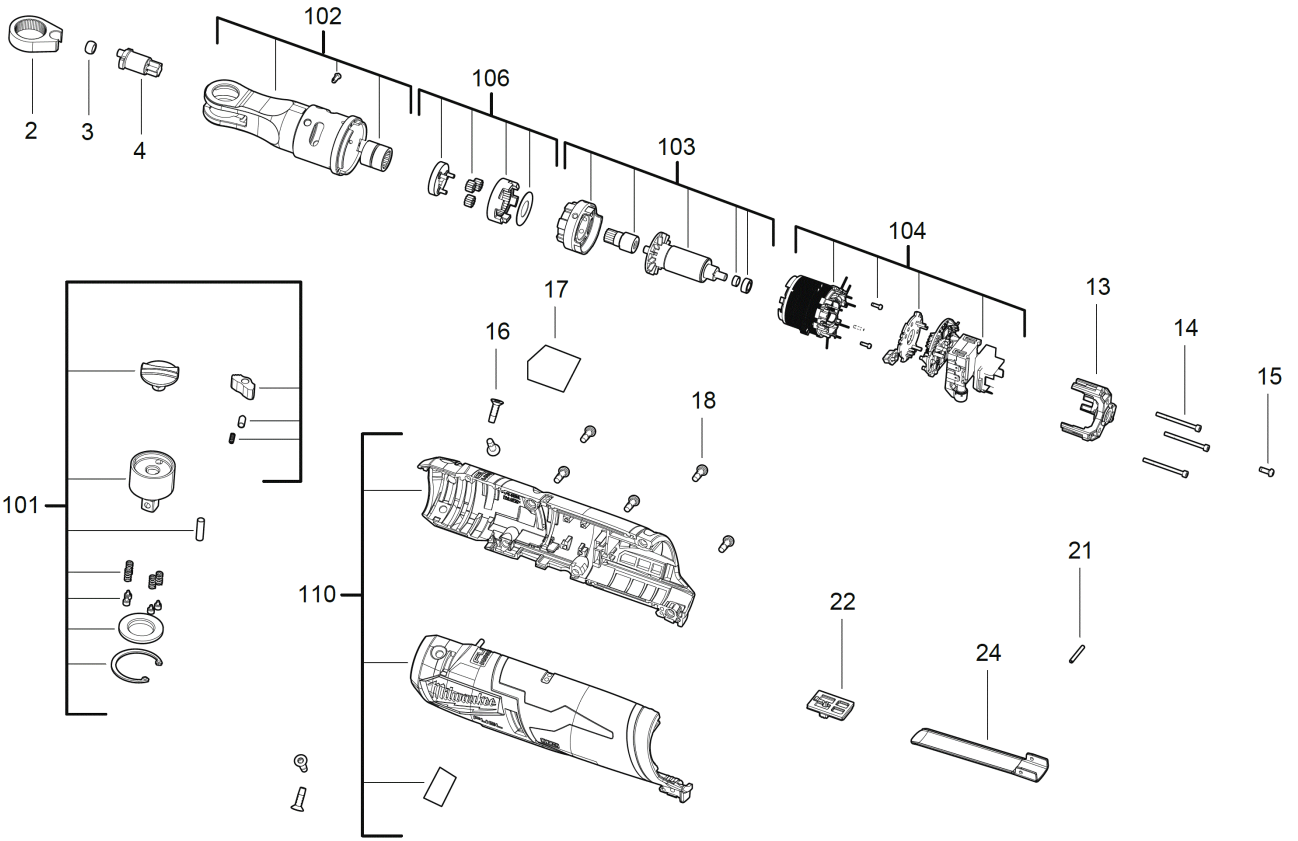

M12FHIR14-0 FUEL Akku-Ratsche 1/4 XXX

4933478171 - M12FHIR14-0 - 4000483062

Position	Quantity	Description	Part number	EAN
0002 1	1	BUEGEL/Welle	4931496336	4058546534738
0003 2	1	DICHTBUECHSE	4931479205	4058546367732
0004 3	1	CRANKSHAFT	4931479206	4058546367749
0013 4	1	MOTORPLATTE	4931479207	4058546367756
0014 5	3	SCHRAUBE	4931465283	4058546233839
0015 6	1	SCHRAUBE	4931465279	4058546233792
0016 7	4	SCHRAUBE	4931479208	4058546367763
0017 8	1	LEISTUNGSSCHILD	4931479209	4058546367770
0018 9	5	SCHRAUBE	4931435015	4002395856633
0021 10	1	STIFT	Item discontinued(4931435254)	
0022 11	1	EINSCHALTSPERRE	4931479210	4058546367787
0024 12	1	DRUECKER	4931435253	4002395897407
0101 13	1	AMBOSS	4931479211	4058546367794
0102 14	1	GETRIEBEGEHAEUSE	4931479212	4058546367800
0103 15	1	ROTOR	4931479213	4058546367817
0104 16	1	ELEKTRONIK	4931479214	4058546367824
0106 17	1	GETRIEBEBAUSATZ	4931479215	4058546367831
0110 18	1	GEHAEUSE	4931479216	4058546367848