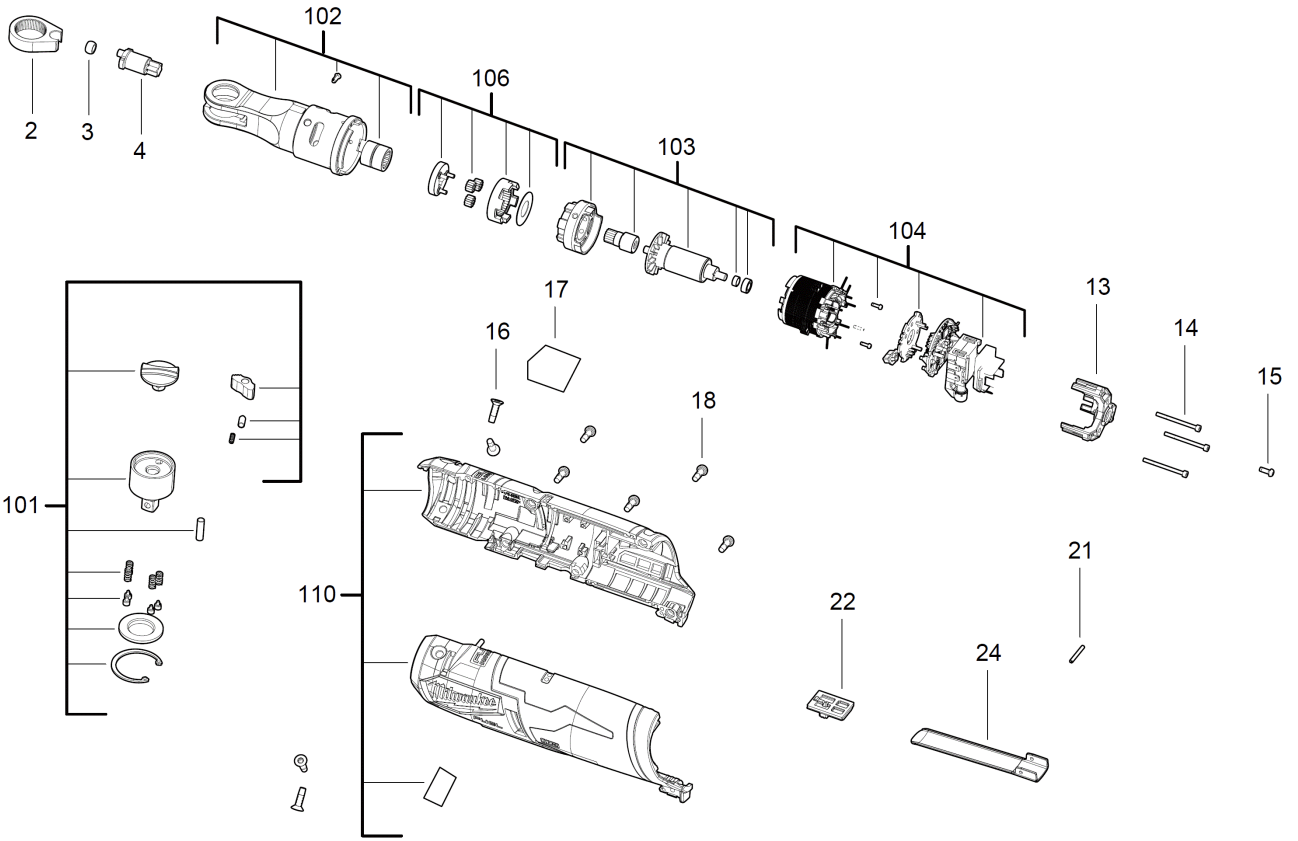

# M12FHIR38-0 FUEL Akku-Ratsche 3/8 XXX

4933478172 - M12FHIR38-0 - 4000483069

Position	Quantity	Description	Part number	EAN
0002 1	1	BUEGEL/Welle	4931496336	4058546534738
0003 2	1	DICHTBUECHSE	4931479205	4058546367732
0004 3	1	CRANKSHAFT	4931479206	4058546367749
0013 4	1	MOTORPLATTE	4931479207	4058546367756
0014 5	3	SCHRAUBE	4931465283	4058546233839
0015 6	1	SCHRAUBE	4931465279	4058546233792
0016 7	4	SCHRAUBE	4931479208	4058546367763
0017 8	1	LEISTUNGSSCHILD	4931479217	4058546367855
0018 9	5	SCHRAUBE	4931435015	4002395856633
0021 10	1	STIFT	Item discontinued(4931435254)	
0022 11	1	EINSCHALTSPERRE	4931479210	4058546367787
0024 12	1	DRUECKER	4931435253	4002395897407
0101 13	1	AMBOSS	4931479218	4058546367862
0102 14	1	GETRIEBEGEHAEUSE	4931479212	4058546367800
0103 15	1	ROTOR	4931479213	4058546367817
0104 16	1	ELEKTRONIK	4931479214	4058546367824
0106 17	1	GETRIEBEBAUSATZ	4931479215	4058546367831
0110 18	1	GEHAEUSE	4931479216	4058546367848