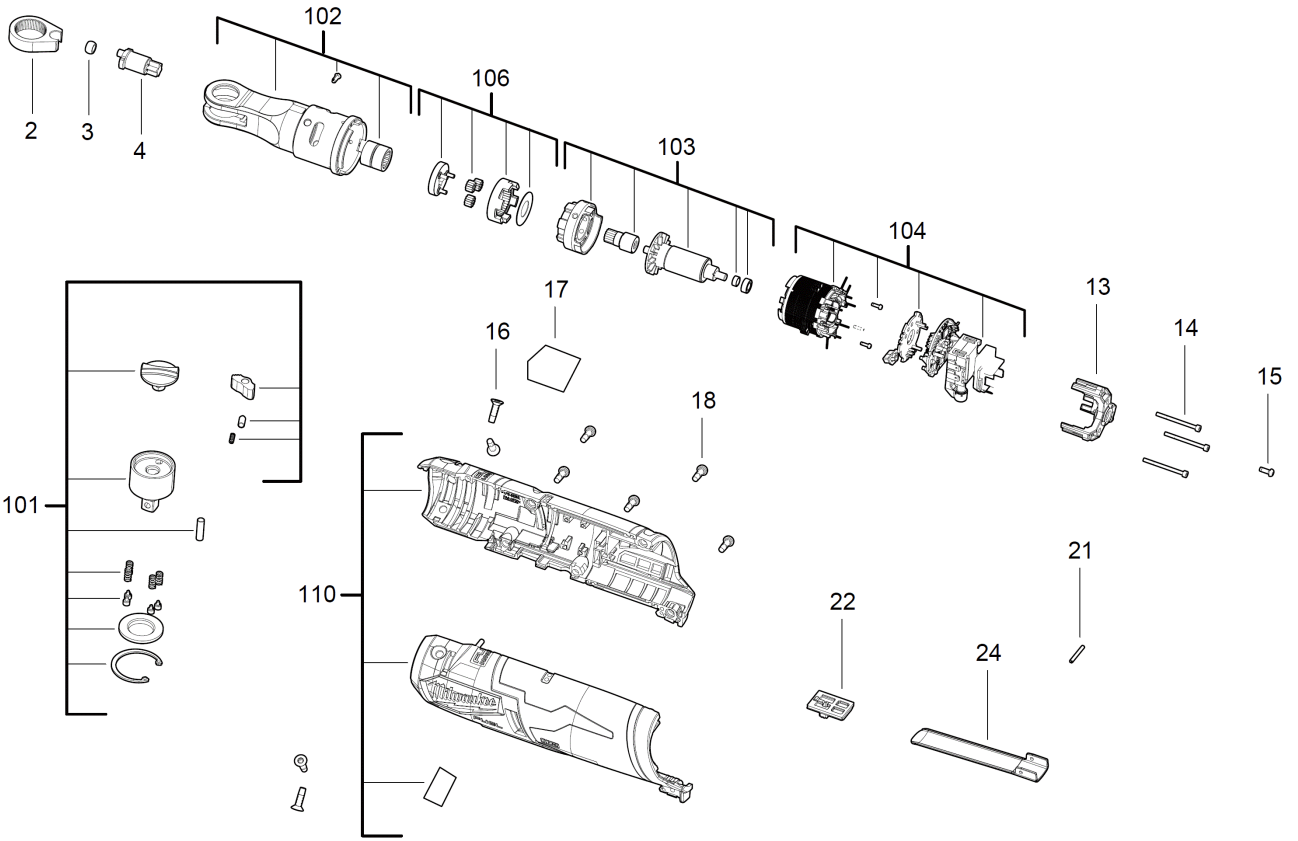

M12FHIR38-201B AKK- RATSCHENSCHRAUBER GB2

4933478809 - M12FHIR38-201B - 4000483069

Position	Quantity	Description	Part number	EAN
0002 1	1	BUEGEL/Welle	4931496336	4058546534738
0003 2	1	DICHTBUECHSE	4931479205	4058546367732
0004 3	1	CRANKSHAFT	4931479206	4058546367749
0013 4	1	MOTORPLATTE	4931479207	4058546367756
0014 5	3	SCHRAUBE	4931465283	4058546233839
0015 6	1	SCHRAUBE	4931465279	4058546233792
0016 7	4	SCHRAUBE	4931479208	4058546367763
0017 8	1	LEISTUNGSSCHILD	4931479217	4058546367855
0018 9	5	SCHRAUBE	4931435015	4002395856633
0021 10	1	STIFT	Item discontinued(4931435254)	
0022 11	1	EINSCHALTSPERRE	4931479210	4058546367787
0024 12	1	DRUECKER	4931435253	4002395897407
0101 13	1	AMBOSS	4931479218	4058546367862
0102 14	1	GETRIEBEGEHAEUSE	4931479212	4058546367800
0103 15	1	ROTOR	4931479213	4058546367817
0104 16	1	ELEKTRONIK	4931479214	4058546367824
0106 17	1	GETRIEBEBAUSATZ	4931479215	4058546367831
0110 18	1	GEHAEUSE	4931479216	4058546367848