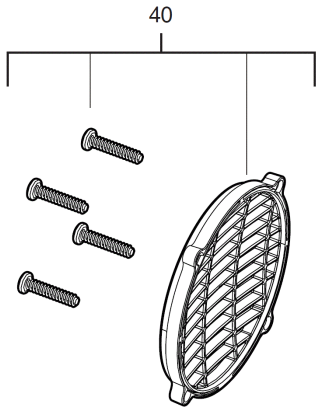

M12FPP2OP1-602 AKKUWERKZEUGE SET GB2

4933492139 - M12FPP2OP1-602 - 4000483078

Position	Quantity	Description	Part number	EAN
0001 1	1	ROHR	4931479351	4058546386665
0033 2	1	DUESE	4931479352	4058546386672
0040 3	1	SCHUTZ	4931479353	4058546386689
0041 4	1	DUESE	4931479354	4058546386696