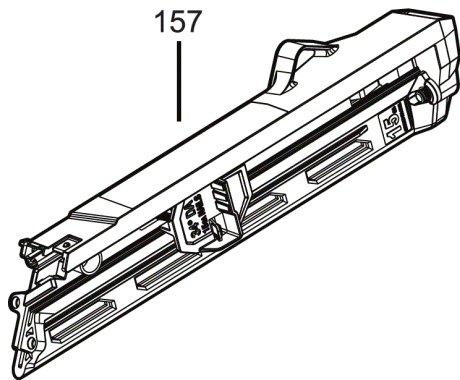

M18FPP2BE-522B AKKUWERKZEUGE SET GB2

4933492429 - M18FPP2BE-522B - 4000483125

M18 FUEL™ CORDLESS NAILER

Position	Quantity	Description	Part number	EAN
0001 1	2	NASENSTUECK	4931480248	4058546422639
0111 2	1	NASENSTUECK	4931480255	4058546422707
0141 3	1	HAKEN	4931480258	4058546422738
0157 4	1	MAGAZIN	4931480274	4058546422899
0702 5	1	EINSATZ	4931480275	4058546422905
0703 6	1	HD Box Groesse 2 XXX	4932498753	4058546526221
0704 7	1	EINSATZ	4931507271	4058546597825
0701 8	1	HD Box Groesse 3	4932453386	4002395143634