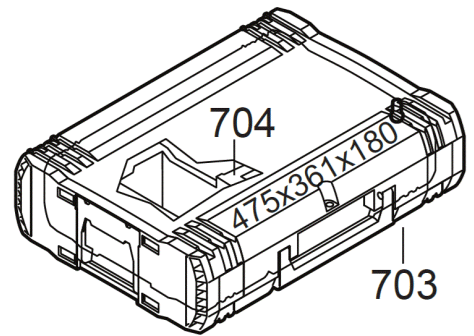

M18FPP2BE-522B AKKUWERKZEUGE SET GB2

4933492429 - M18FPP2BE-522B - 4000483125

M18 FUEL™ CORDLESS NAILER

Position	Quantity	Description	Part number	EAN
0001 1	2	NASENSTUECK	4931480248	4058546422639
0111 2	1	NASENSTUECK	4931480255	4058546422707
0141 3	1	HAKEN	4931480258	4058546422738
0157 4	1	MAGAZIN	4931480274	4058546422899
0702 5	1	EINSATZ	4931480275	4058546422905
0703 6	1	HD Box Groesse 2 XXX	4932498753	4058546526221
0704 7	1	EINSATZ	4931507271	4058546597825
0701 8	1	HD Box Groesse 3	4932453386	4002395143634