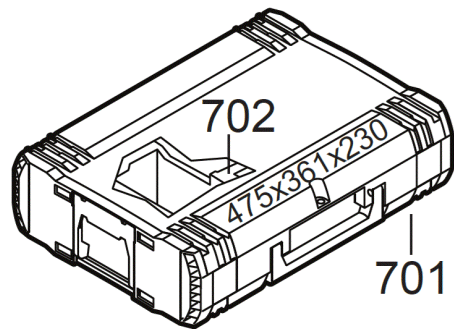

M18FPP2BE-522B AKKUWERKZEUGE SET GB2

4933492429 - M18FPP2BE-522B - 4000483125

M18 FUEL™ CORDLESS NAILER

Position	Quantity	Description	Part number	EAN
0001 1	2	NASENSTUECK	4931480248	4058546422639
0111 2	1	NASENSTUECK	4931480255	4058546422707
0141 3	1	HAKEN	4931480258	4058546422738
0157 4	1	MAGAZIN	4931480274	4058546422899
0702 5	1	EINSATZ	4931480275	4058546422905
0703 6	1	HD Box Groesse 2 XXX	4932498753	4058546526221
0704 7	1	EINSATZ	4931507271	4058546597825
0701 8	1	HD Box Groesse 3	4932453386	4002395143634