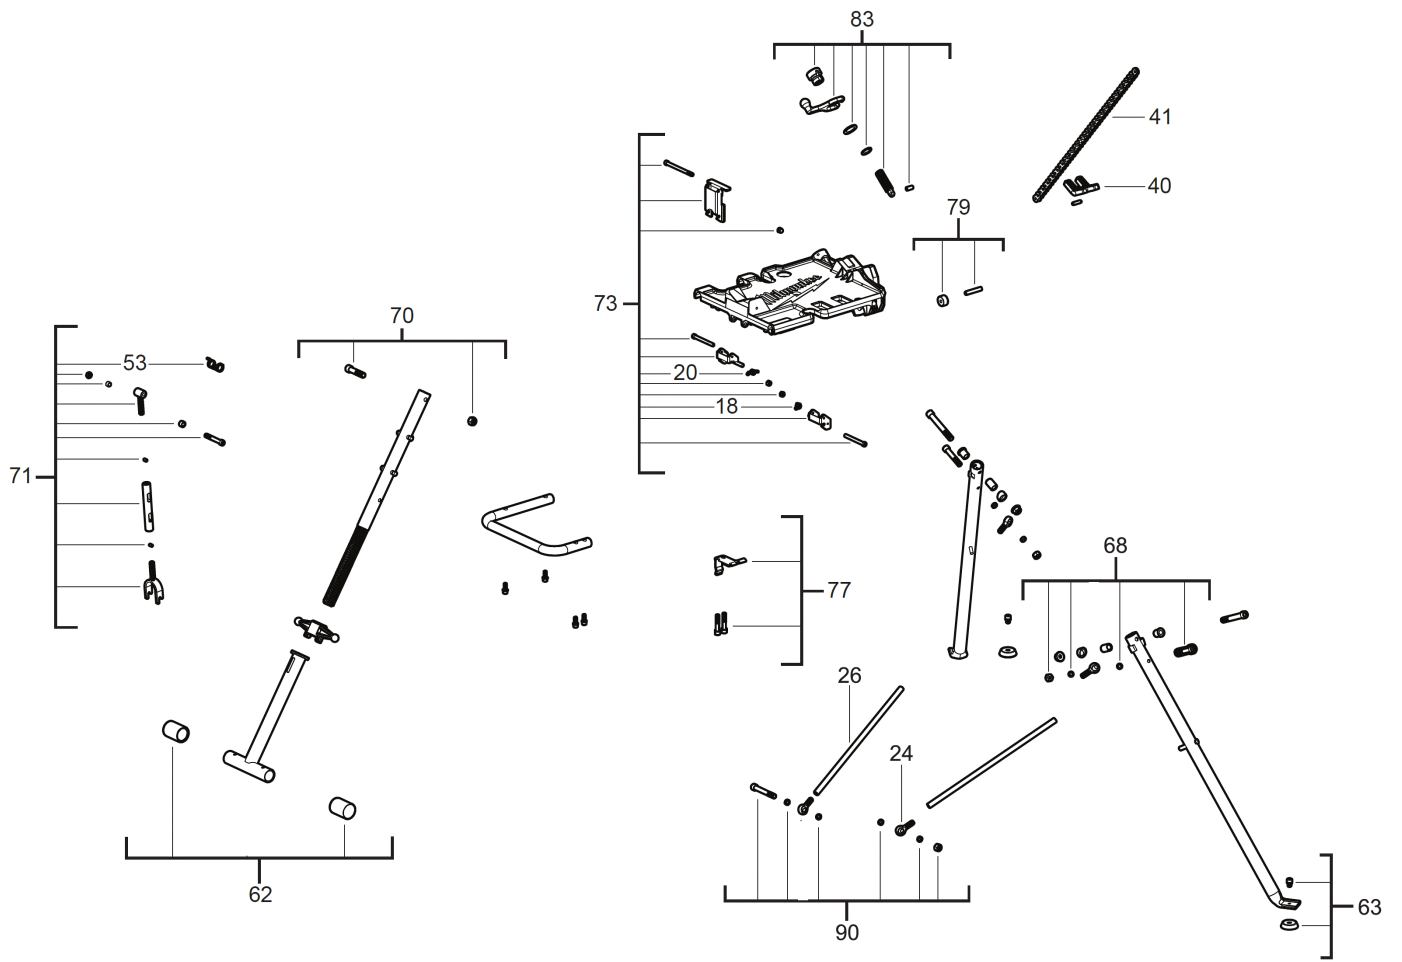

# MPS Rohrstaender XXX

4933472022 - MPS - 4000483138

Position	Quantity	Description	Part number	EAN
0018 1	1	FEDER	4931479780	4058546395438
0020 2	1	FEDER	4931479781	4058546395445
0024 3	4	SCHRAUBE	4931479782	4058546395452
0026 4	2	STANGE	4931479783	4058546395469
0040 5	1	MPS-RJ Schutzbacken MPS-RJ	4932478923	4058546362058
0041 6	1	KETTE	4931479784	4058546395476
0053 7	1	FEDER	4931479785	4058546395483
0062 8	1	GUMMIFUSS	4931479786	4058546395490
0063 9	1	GUMMIFUSS	4931479787	4058546395506
0068 10	2	VERBINDUNGSSET	4931479788	4058546395513
0070 11	1	VERBINDUNGSSET	4931479789	4058546395520
0071 12	1	HALTEBUEGEL	4931479790	4058546395537
0073 13	1	ARRETIERUNG	4931479791	4058546395544
0077 14	1	HALTER	4931479792	4058546395551
0079 15	1	FUEHRUNGSROLLE	4931479793	4058546395568
0083 16	1	SPANNHEBEL	4931479794	4058546395575
0090 17	1	VERBINDUNGSSET	4931479795	4058546395582